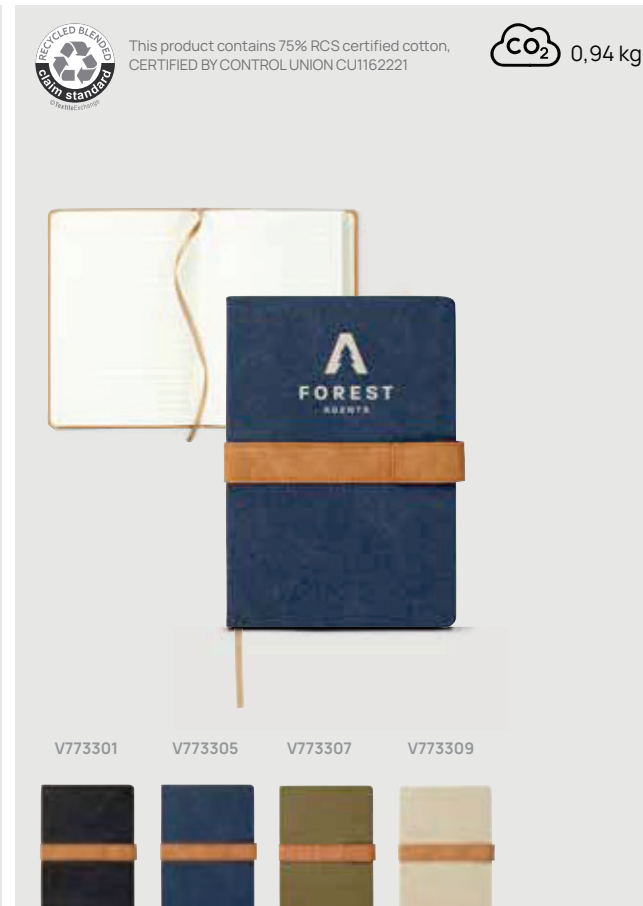

V45303

VINGA Bosler AWARE™ Canvas-Kappe

Baumwolle - recycelt • 6-Panel Kappe • Klettverschluss • Umfang 58cm **Maße** 29 x 20 x 15 cm **Maximale Größe Logo** 50 x 50mm **Veredelungstechnik** Siebdruck Transfer

Ab	100	250	500	1000	1500
Mit Logo	9,30	8,82	8,52	8,31	8,18
Ohne Logo	7,38	7,18	6,98	6,84	6,71

V7733

VINGA Bosler Notizbuch aus RCS recyceltem Canvas

Canvas - recycelt • Format A5 • Hardcover • Linierte Seiten • 80 Seiten • Crème Papier • 80 g/m2 Papier **Maße** 21,5 x 14,5 x 1,5 cm **Maximale Größe Logo** 100 x 50mm **Veredelungstechnik** Siebdruck Transfer

Ab	100	250	500	1000	1500
Mit Logo	9,30	8,82	8,52	8,31	8,18
Ohne Logo	7,38	7,18	6,98	6,84	6,71

V76200

VINGA Bosler Büro-Tasche aus RCS recyceltem Canvas

Canvas - recycelt • Inhalt 23,9L • Für Laptops/Tablets von 13" **Maße** 42 x 17 x 33,5 cm **Maximale Größe Logo** 200 x 100mm **Veredelungstechnik** Siebdruck Transfer

Ab	25	50	100	250	500
Mit Logo	43,86	41,67	40,02	39,04	38,19
Ohne Logo	40,30	39,20	38,10	37,40	36,65