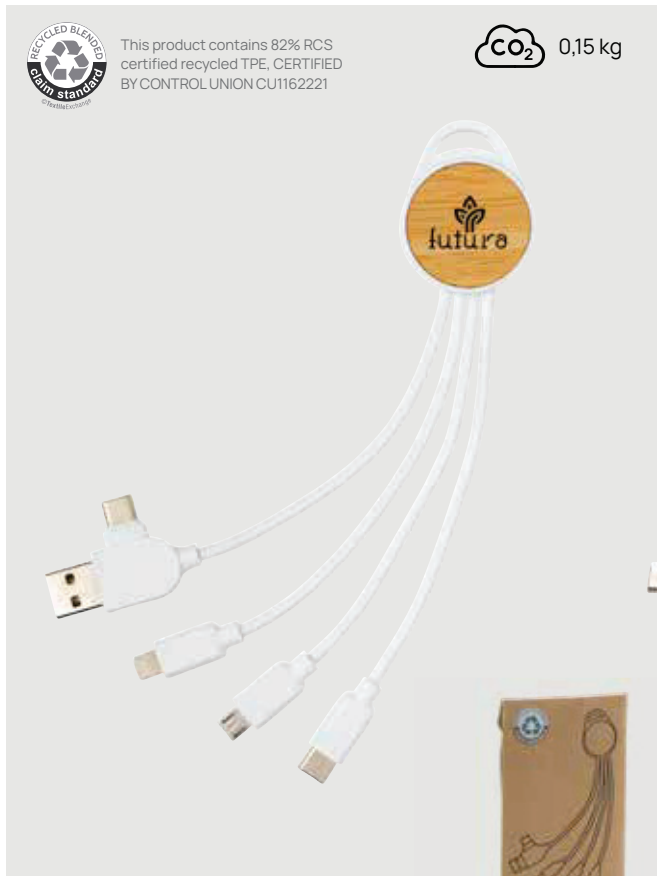

P302.473

rundes Ontario 6-in-1 Kabel aus RCS recyceltem Kunststoff

TPE - recycelt • Max. Spannung 5V/2A • Lightning Output • Micro USB Output • USB Type-C Output • 20cm Ladekabel • Type-C & USB-A Ladeanschluss(e) **Maße** 16 x 3 x 2 cm **Maximale Größe Logo** 25 x 25mm **Veredelungstechnik** CO₂ Gravur

Ab	100	250	500	1000	1500
Mit Logo	6,73	6,47	6,17	6,02	5,92
Ohne Logo	5,58	5,42	5,27	5,17	5,07