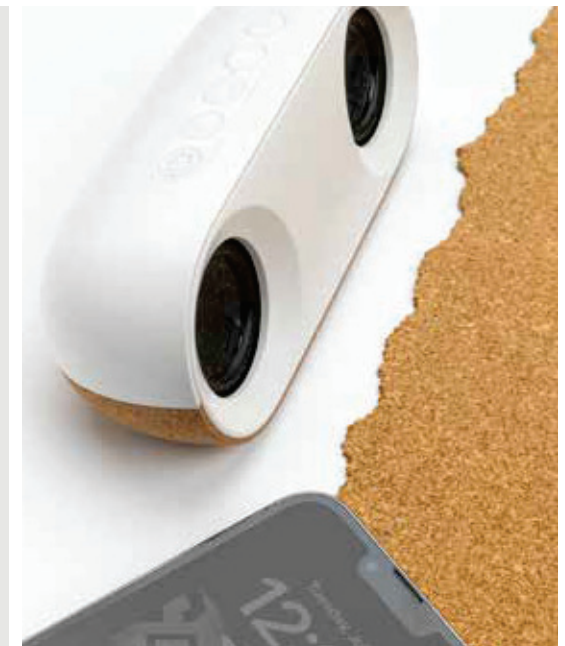

Audio

P329.781

Soundboom wasserdichter 6W Speaker aus RCS Kunststoff

ABS - recycelt • 6W • BT Version 5 • Ladezeit 3H •
Wiedergabezeit 6H • Type-C Ladeanschluss(e) •
Mikrofon • Reichweite 10M • Handgriff • Wasserfest
Level IPX 4 **Maße** 19 x ø 7,8 cm **Maximale Größe Logo** 30
x 9mm **Veredelungstechnik** Lasergravur

This product contains 41% RCS certified
recycled ABS, CERTIFIED BY CONTROL
UNION CU1162221

Ab	25	50	100	250	500
Mit Logo	39,79	37,57	36,25	35,50	34,65
Ohne Logo	37,15	36,10	35,10	34,45	33,75

P329.619

Oregon 10W Lautsprecher aus RCS recyc. Kunststoff und Kork

ABS - recycelt • 10W • BT Version 5.3 • Ladezeit 3H
• Wiedergabezeit 10H • Type-C Ladeanschluss(e) •
Mikrofon • Anrufannahme • Reichweite 10M **Maße**
16,6 x 6,8 x 6,5 cm **Maximale Größe Logo** 40 x 45mm
Veredelungstechnik Tampondruck

This product contains 25% RCS certified
recycled ABS, CERTIFIED BY CONTROL
UNION CU1162221

Ab	25	50	100	250	500
Mit Logo	34,29	32,25	30,83	30,16	29,53
Ohne Logo	31,85	31,00	30,10	29,55	28,95