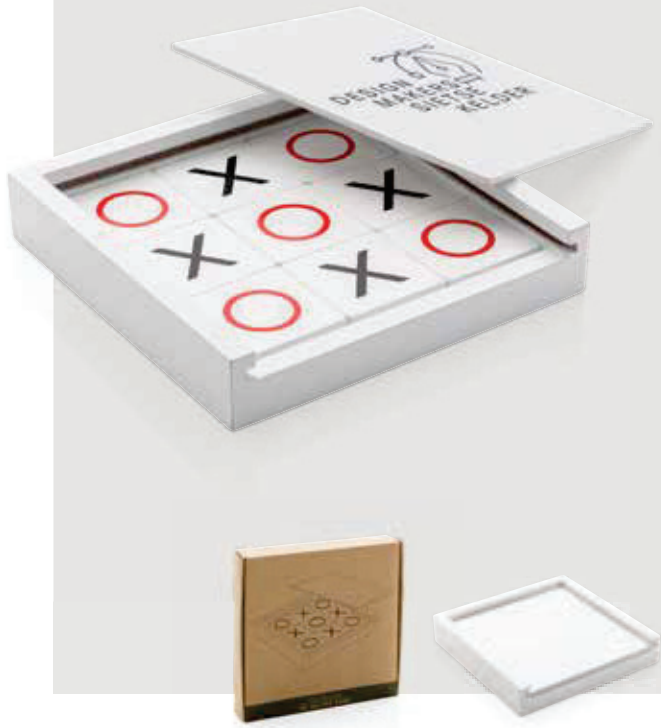

CO₂ 0,86 kg

P940.143

Deluxe Tic Tac Toe Spiel

MDF Maße 14,4 x 14,4 x 2,7 cm Maximale Größe Logo 100 x 100mm
Veredelungstechnik Digitalprint

Ab	100	250	500	1000	1500
Mit Logo	9,56	9,17	8,77	8,44	8,31
Ohne Logo	7,39	7,19	6,99	6,85	6,72

CO₂ 0,78 kg