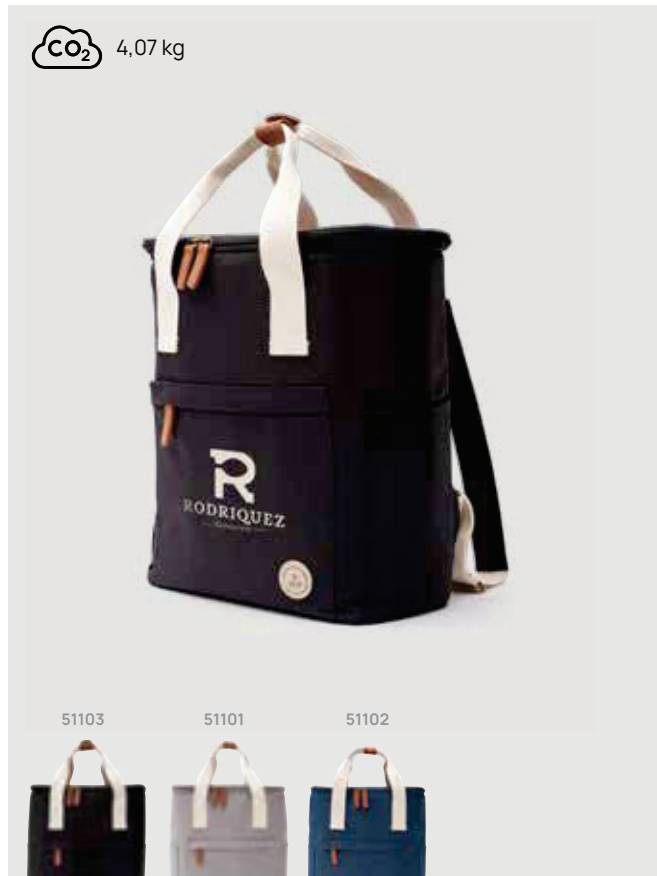

V5110

VINGA Sortino Wanderkühlrucksack

PET - recycelt • Inhalt 19L. **Maße** 30,5 x 15 x 36 cm **Maximale Größe Logo** 120 x 80mm **Veredelungstechnik** Siebdruck Transfer

Ab	25	50	100	250	500
Mit Logo	33,26	31,37	30,02	29,19	28,54
Ohne Logo	29,70	28,90	28,10	27,55	27,00