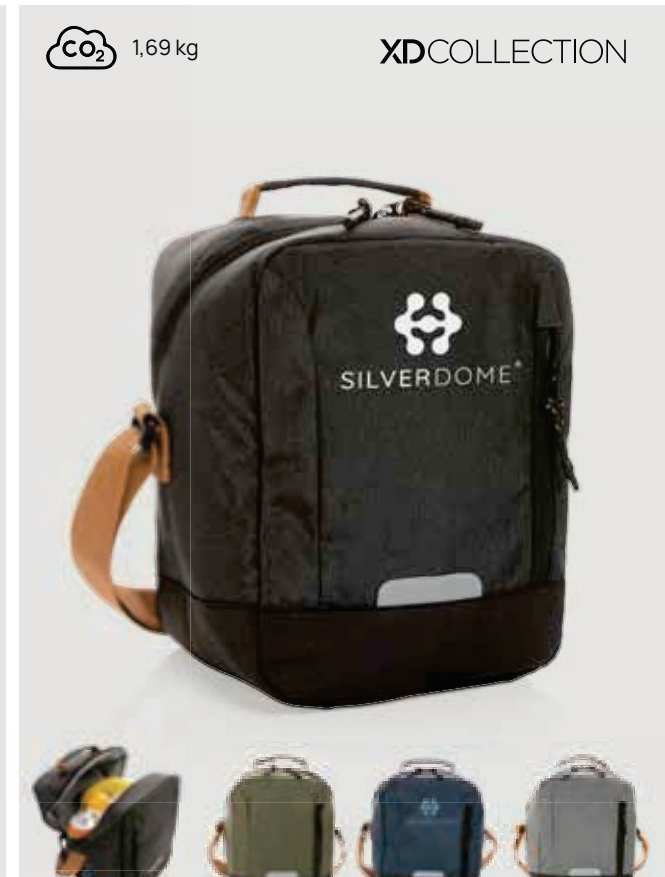

CO₂ 1,69 kg

XDCOLLECTION

P422.38* *1 *2 *5 *7

Impact AWARE™ Urban Outdoor Kühltasche

PET - recycelt • Inhalt 9,3L. • PVC-frei Maße 20 x 18 x 26 cm Maximale Größe Logo 70 x 100mm Veredelungstechnik Siebdruck Transfer

Ab	100	250	500	1000	1500
Mit Logo	17,82	17,09	16,59	16,22	15,92
Ohne Logo	15,90	15,45	15,05	14,75	14,45