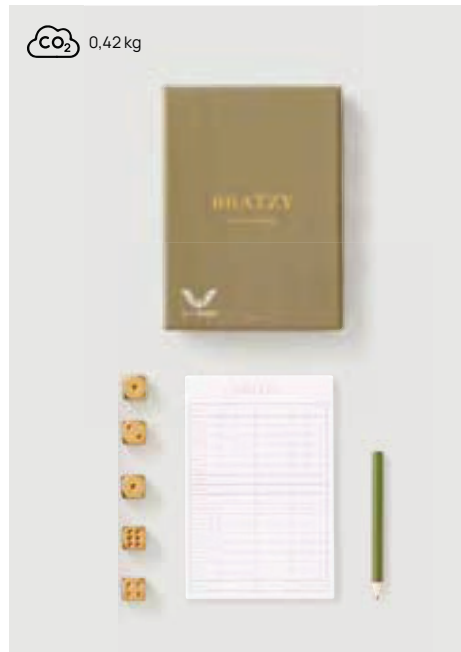

9152

VINGA Bratzy Tischspiel

ABS Maße 12 x 16,5 x 3 cm Maximale Größe Logo 60 x 30mm Veredelungstechnik Tampondruck

Ab	100	250	500	1000	1500
Mit Logo	11,31	10,90	10,58	10,32	10,13
Ohne Logo	10,58	10,29	10,00	9,81	9,62

CO₂ 0,42 kg

9154

VINGA The Yacht Tischspiel

ABS Maße 12 x 16,5 x 3 cm Maximale Größe Logo 60 x 30mm Veredelungstechnik Tampondruck

Ab	100	250	500	1000	1500
Mit Logo	8,12	7,80	7,57	7,36	7,23
Ohne Logo	7,39	7,19	6,99	6,85	6,72