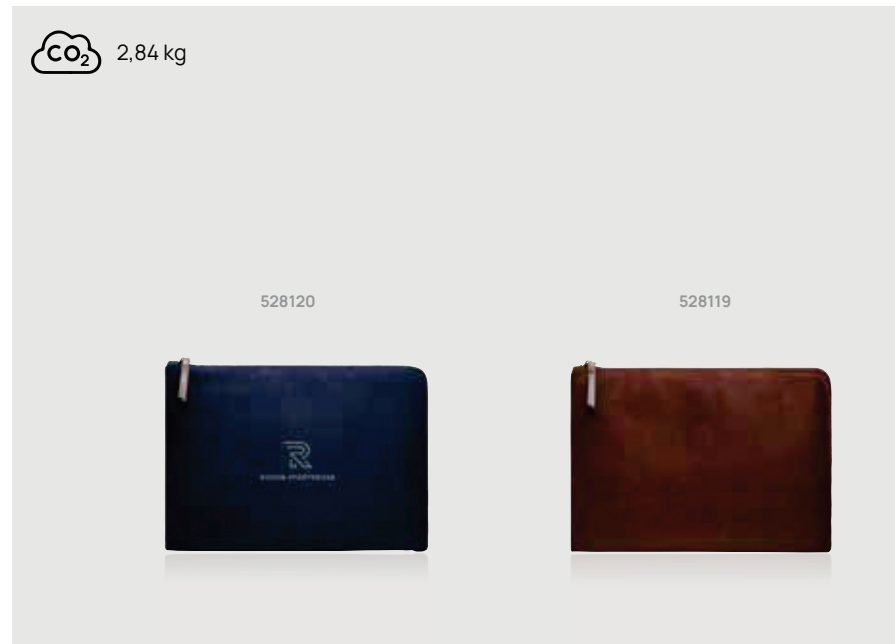

VINGA Hunton Laptophülle

Polyester • Inhalt 2L. • Für Laptops/Tablets von 16" **Maße**
26 x 38 x 0,5 cm **Maximale Größe Logo** 200 x 150mm
Veredelungstechnik Siebdruck Transfer

Ab	100	250	500	1000	1500
Mit Logo	19,97	19,19	18,59	18,22	17,87
Ohne Logo	18,05	17,55	17,05	16,75	16,40