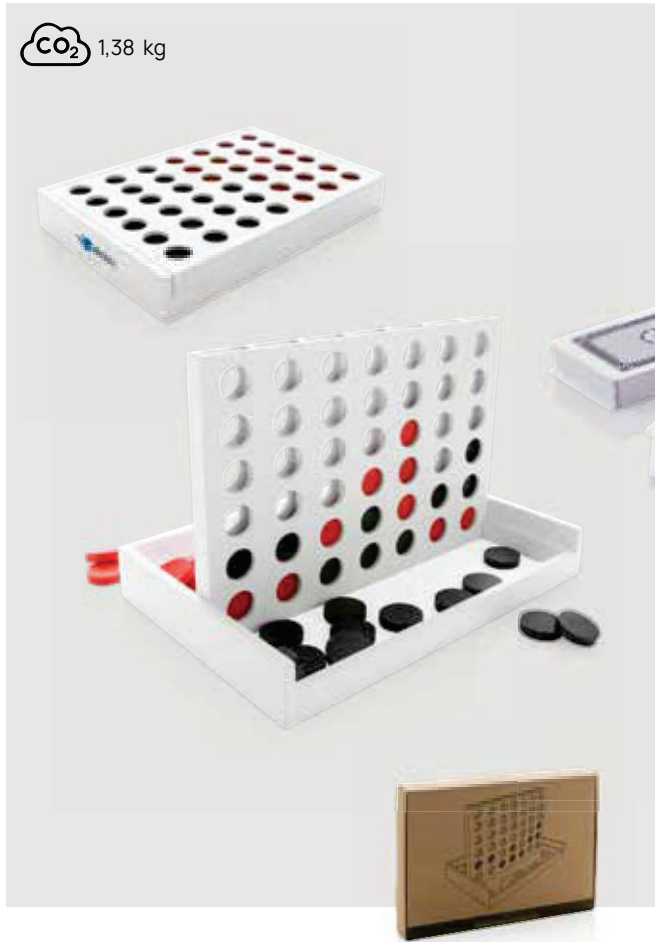

CO₂ 1,38 kg

P940.243

Connect Four Holzspiel

MDF Maße 24 x 17 x 16,5 cm Maximale Größe Logo 100 x 25mm
Veredelungstechnik CO₂ Gravur

Ab	100	250	500	1000	1500
Mit Logo	17,05	16,50	15,95	15,60	15,30
Ohne Logo	15,90	15,45	15,05	14,75	14,45

CO₂ 1,65 kg