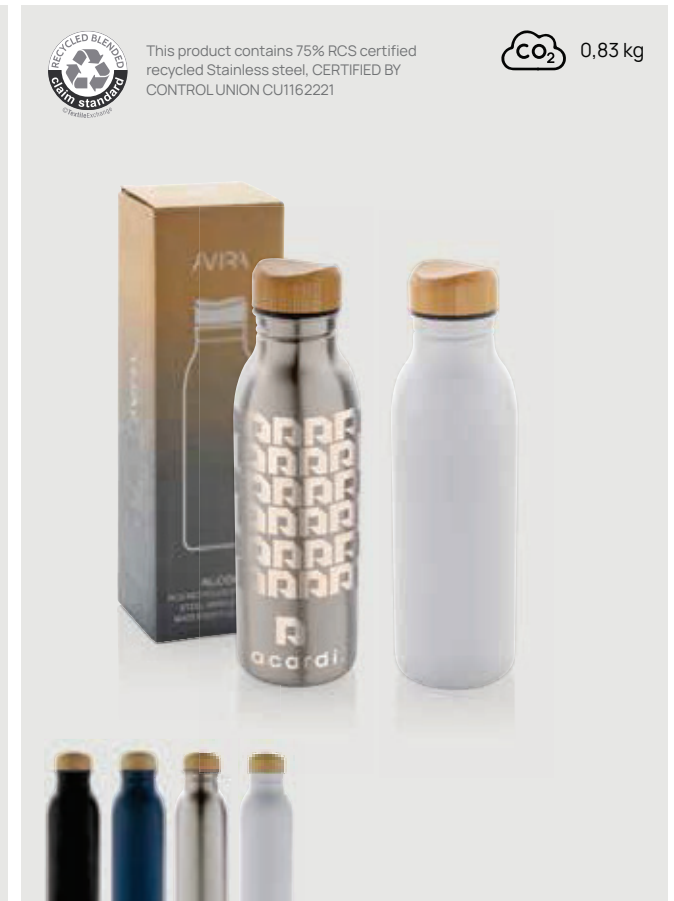

# Drinkware

---

Ihre tägliche Dosis an Flüssigkeit, stilvoll serviert. Von heiß dampfend bis eiskalt.

P438.04\* \*0 \*1 \*3 \*5 \*7 \*9