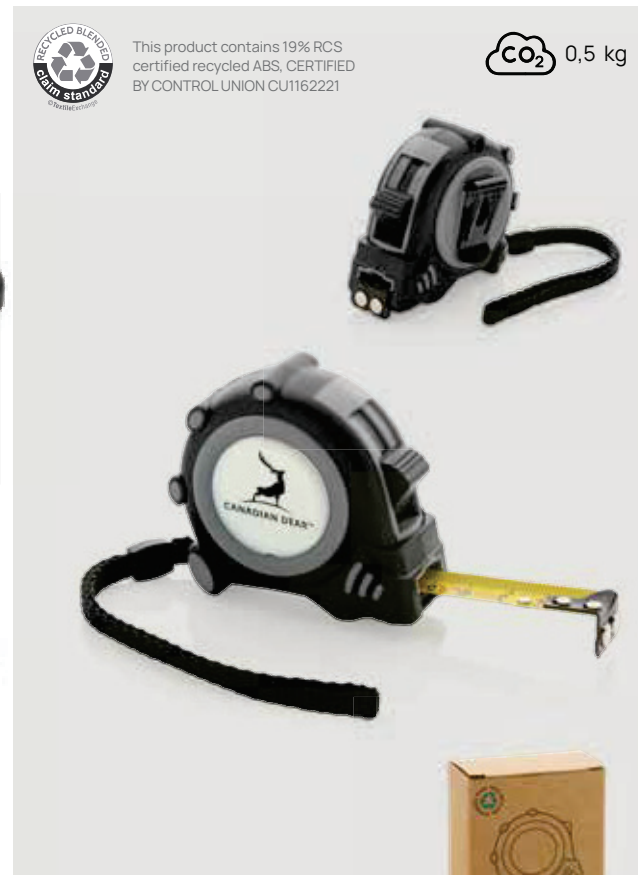

P112.141

Grip 3m/16mm Maßband aus RCS recyceltem Kunststoff

ABS - recycelt • Länge 3M • Breite 16mm • Maßbandfarbe gelb • Maßeinheit in cm • Handschleufe • Mit Magnet **Maße** 6,2 x 7,3 x 3,6 cm **Maximale Größe Logo** 36 x 36mm **Veredelungstechnik** Doming

Ab	100	250	500	1000	1500
Mit Logo	5,39	5,09	4,93	4,68	4,60
Ohne Logo	4,24	4,12	4,00	3,93	3,85