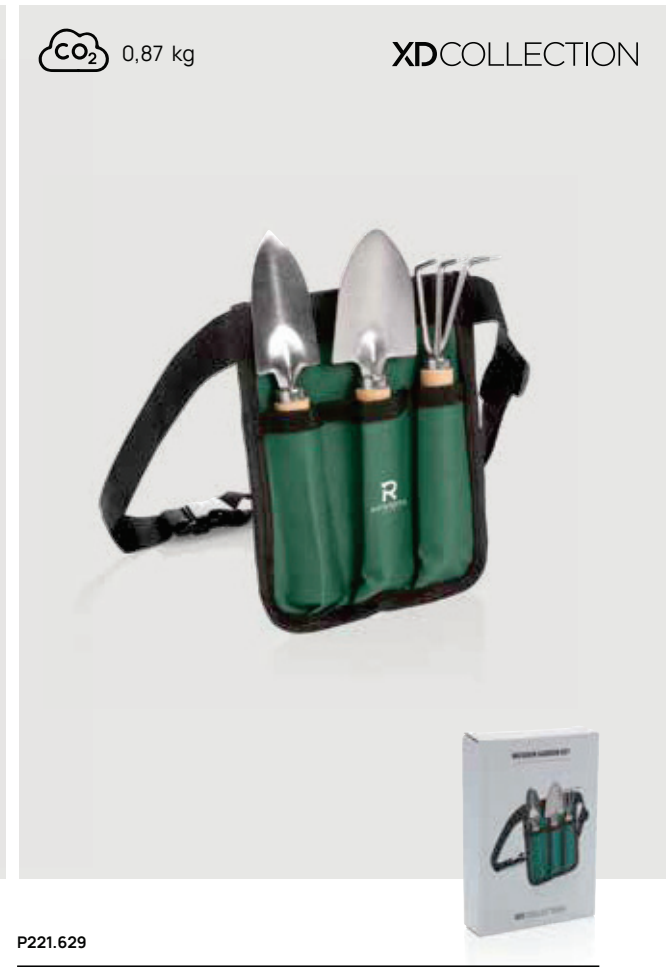

P221.629

3-teiliges Gartenset aus Holz

Eisen **Maße** 20 x 13 x 21 cm **Maximale Größe Logo** 15 x 60mm
Veredelungstechnik Siebdruck Transfer

Ab	100	250	500	1000	1500
Mit Logo	7,18	6,75	6,51	6,35	6,25
Ohne Logo	5,26	5,11	4,97	4,88	4,78