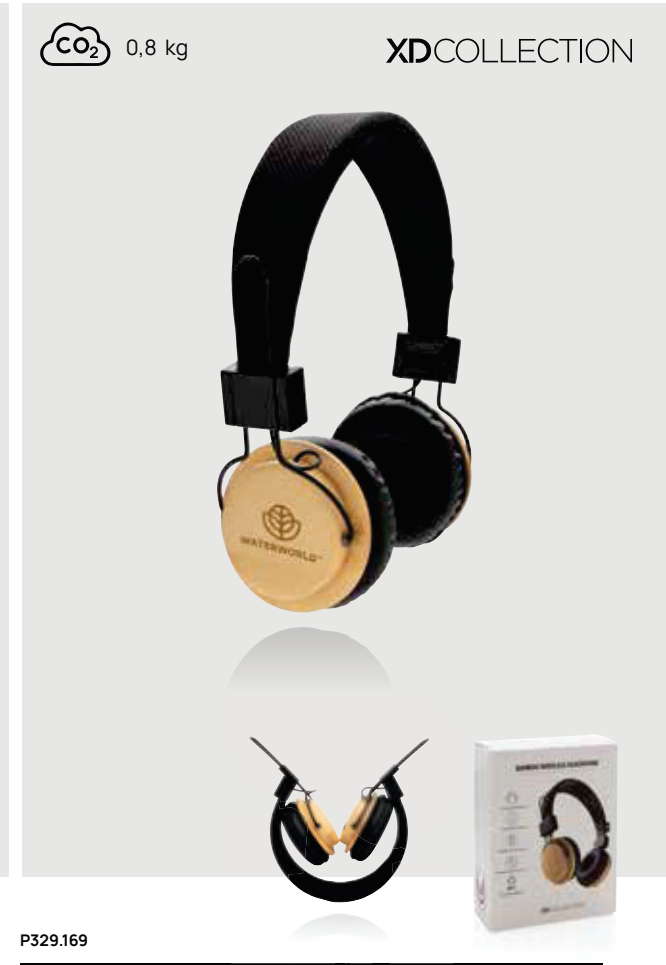

### Wireless Kopfhörer mit leuchtendem Logo

ABS **Maße** 18,5 x 16,5 x 6,5 cm **Maximale Größe Logo** 26 x 26mm **Veredelungstechnik** Lasergravur

Ab	25	50	100	250	500
<b>Mit Logo</b>	<b>21,74</b>	<b>20,02</b>	<b>19,20</b>	<b>18,75</b>	<b>18,25</b>
Ohne Logo	19,10	18,55	18,05	17,70	17,35