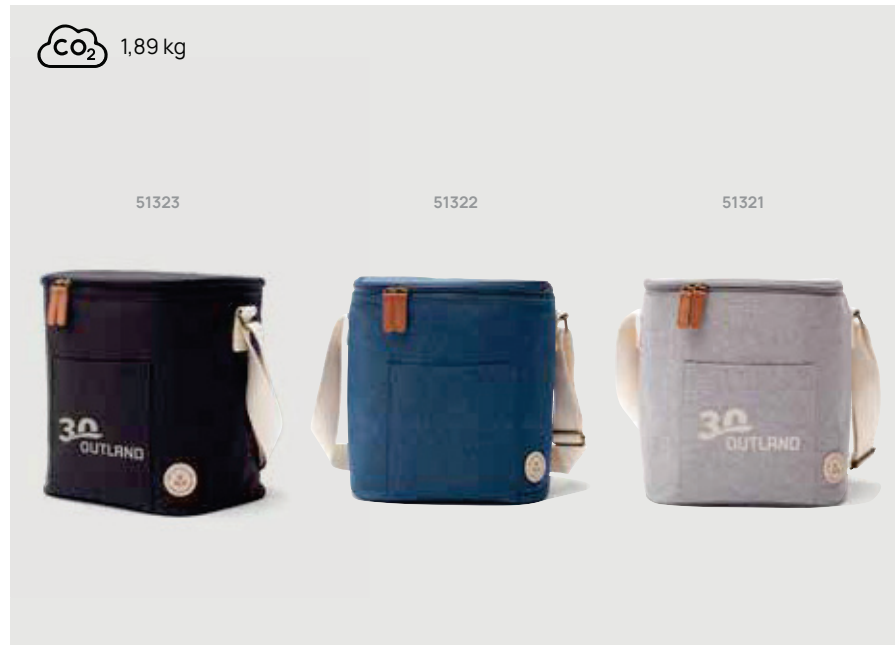

VINGA Sortino Kühltasche

PET - recycelt • Inhalt 12L. **Maße** 23 x 20 x 27 cm **Maximale Größe Logo** 100 x 100mm
Veredelungstechnik Siebdruck Transfer

Ab	25	50	100	250	500
Mit Logo	20,51	18,97	17,92	17,34	16,94
Ohne Logo	16,95	16,50	16,00	15,70	15,40