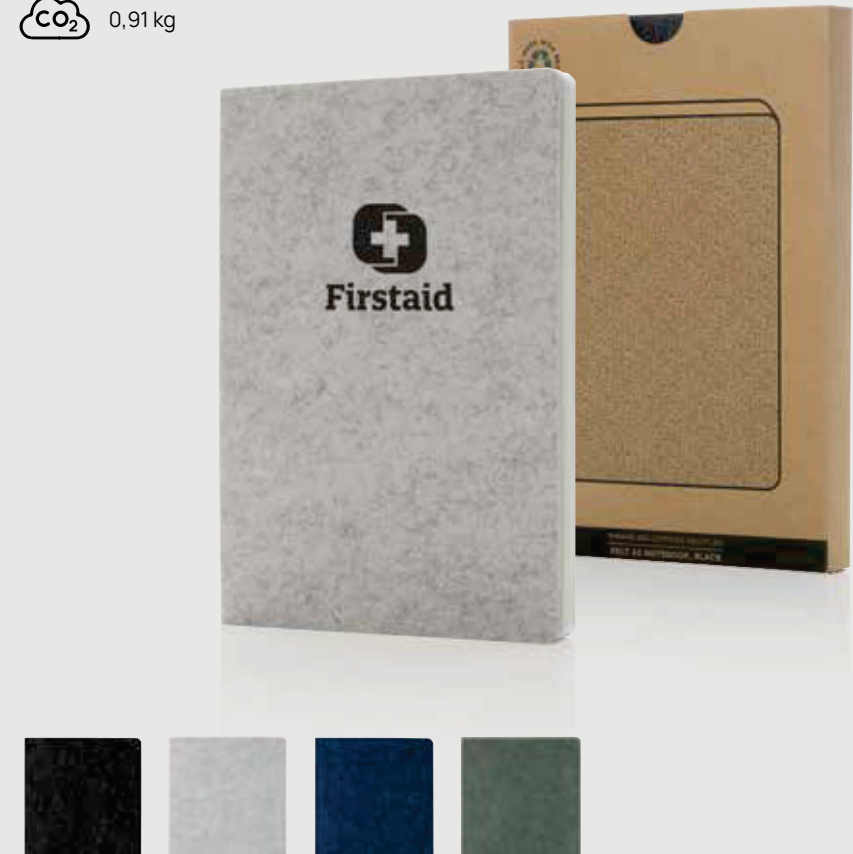

0,43 kg

0,91 kg

P774.47*

A5-Softcover-Notizbuch aus GRS zertifiziert recyceltem Filz

Filz - recycelt • Format A5 • Softcover • Linierte Seiten • 160 Seiten • Weiß Papier • 70 g/m2 Papier **Maße** 21 x 13,5 x 1,2 cm **Maximale Größe Logo** 90 x 60mm **Veredelungstechnik** Digital Transfer

This product contains 99% GRS certified recycled felt, CERTIFIED BY CONTROL UNION CU1162221

Ab	100	250	500	1000	1500
Mit Logo	7,71	7,04	6,06	5,78	5,71
Ohne Logo	4,03	3,92	3,81	3,73	3,66

P774.52*

Phrase GRS-zertifiziertes A5-Notizbuch aus recyceltem Filz

Filz - recycelt • Format A5 • Hardcover • Linierte Seiten • 192 Seiten • Weiß Papier • 80 g/m2 Papier **Maße** 21 x 14,2 x 1,8 cm **Maximale Größe Logo** 100 x 150mm **Veredelungstechnik** Digital Transfer

This product contains 99% GRS certified recycled felt, CERTIFIED BY CONTROL UNION CU1162221

Ab	100	250	500	1000	1500
Mit Logo	8,98	8,28	7,26	6,97	6,87
Ohne Logo	5,30	5,16	5,01	4,92	4,82