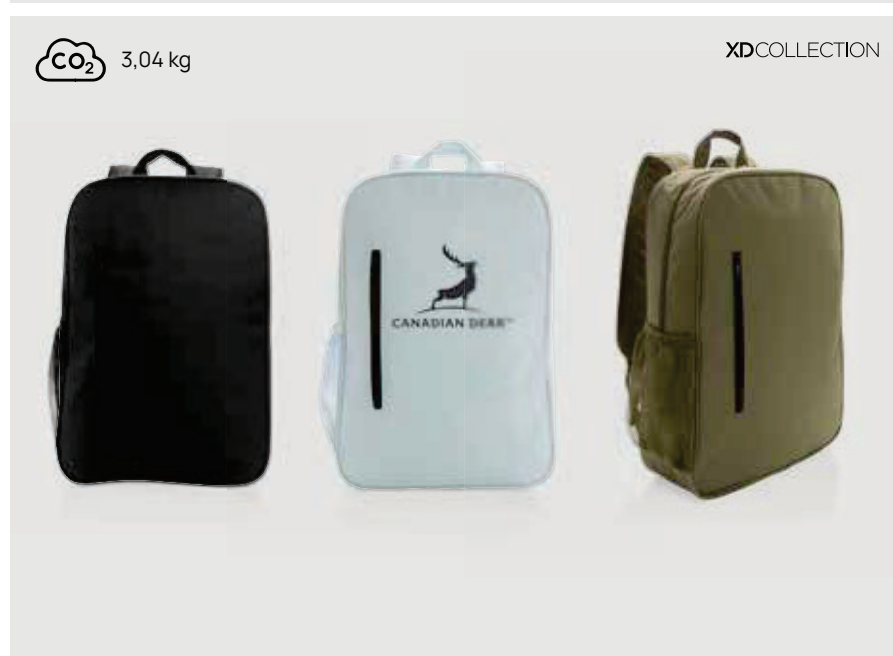

Tierra Kühl-Rucksack

Polyester • Inhalt 22L. **Maße** 34 x 14 x 47 cm **Maximale Größe Logo** 150 x 200mm **Veredelungstechnik** Siebdruck Transfer

Ab	100	250	500	1000	1500
Mit Logo	22,07	21,24	20,59	20,12	19,77
Ohne Logo	20,15	19,60	19,05	18,65	18,30