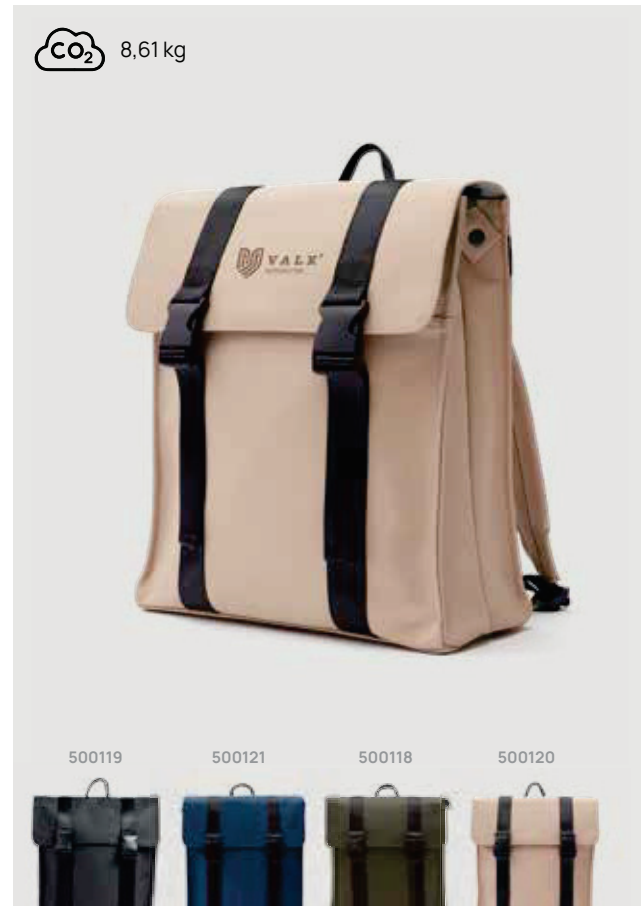

V5001

VINGA Baltimore Rucksack

Polyester • Inhalt 17,2L. • Für Laptops/Tablets von 17" **Maße** 36 x 14,5 x 39 cm **Maximale Größe Logo** 80 x 120mm **Veredelungstechnik** Siebdruck Transfer

Ab	25	50	100	250	500
Mit Logo	38,56	36,52	34,97	34,09	33,34
Ohne Logo	35,00	34,05	33,05	32,45	31,80