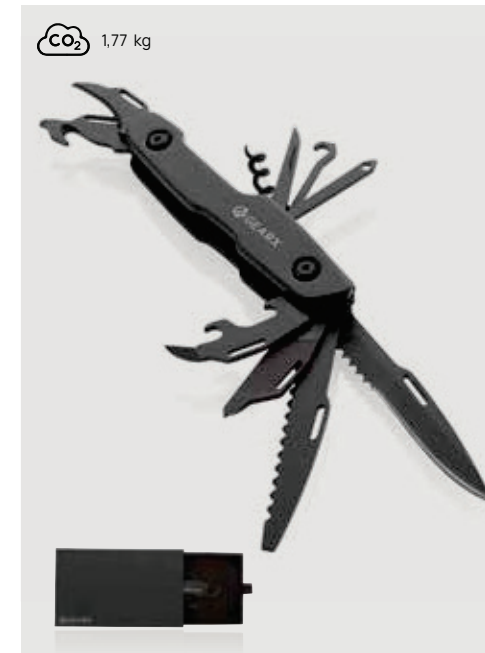

P221.241

Gear X Fahrrad-Tool

Edelstahl **Maße** 10,9 x 3,5 x 2,2 cm **Maximale Größe Logo** 45 x 15mm **Veredelungstechnik** Lasergravur

Ab	25	50	100	250	500
Mit Logo	23,84	22,07	21,15	20,70	20,15
Ohne Logo	21,20	20,60	20,00	19,65	19,25

P221.221

Gear X Multifunktions-Messer

Edelstahl **Maße** 9,8 x 2,6 x 1,7 cm **Maximale Größe Logo** 50 x 5mm **Veredelungstechnik** Lasergravur

Ab	100	250	500	1000	1500
Mit Logo	13,85	13,40	12,90	12,65	12,40
Ohne Logo	12,70	12,35	12,00	11,80	11,55

P221.251

Gear X Multitool mit Zange

Edelstahl **Maße** 11,7 x 3,8 x 1,9 cm **Maximale Größe Logo** 35 x 8mm **Veredelungstechnik** Lasergravur

Ab	25	50	100	250	500
Mit Logo	29,14	27,27	26,20	25,65	25,00
Ohne Logo	26,50	25,80	25,05	24,60	24,10

P215.111

Gear X faltbares Messer

Edelstahl **Maße** 8 x 2,7 x 1,4 cm **Maximale Größe Logo** 35 x 8mm **Veredelungstechnik** Lasergravur

Ab	100	250	500	1000	1500
Mit Logo	10,68	10,32	9,91	9,68	9,51
Ohne Logo	9,53	9,27	9,01	8,83	8,66