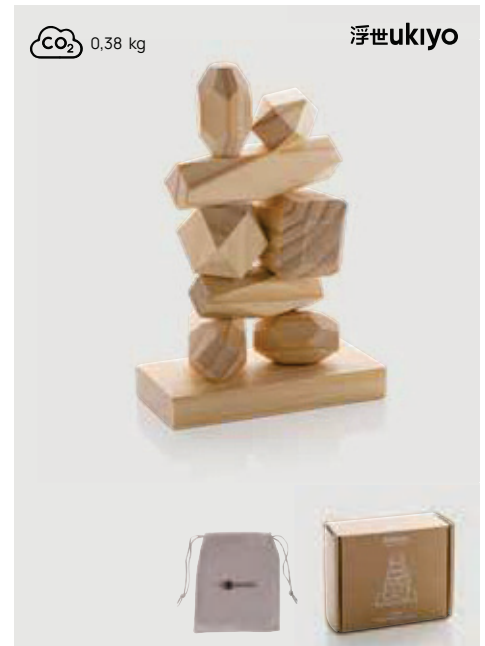

P940.163

Deluxe Holz-Stapelturm aus Holz

FSC® Holz **Maße** 21,2 x 7,2 x 7,4 cm **Maximale Größe Logo** 80 x 20mm **Veredelungstechnik** Tampondruck

Ab	100	250	500	1000	1500
Mit Logo	13,43	12,96	12,58	12,31	12,06
Ohne Logo	12,70	12,35	12,00	11,80	11,55

P940.113

Denkspiel aus Holz in Canvas-Tasche

FSC® Holz **Maße** 7 x 7 x 7 cm **Maximale Größe Logo** 100 x 100mm **Veredelungstechnik** Siebdruck Transfer

Ab	100	250	500	1000	1500
Mit Logo	9,30	8,82	8,52	8,31	8,18
Ohne Logo	7,38	7,18	6,98	6,84	6,71

P940.153

Deluxe Mikado/Domino Set in Holzbox

MDF **Maße** 20 x 9,2 x 3,3 cm **Maximale Größe Logo** 110 x 60mm **Veredelungstechnik** CO₂ Gravur

Ab	100	250	500	1000	1500
Mit Logo	8,53	8,23	7,88	7,69	7,56
Ohne Logo	7,38	7,18	6,98	6,84	6,71

P940.299

Ukiyo Crios hölzerne Balanciersteine im Etui

Holz **Maße** 5 x 10 x 16 cm **Maximale Größe Logo** 90 x 45mm **Veredelungstechnik** CO₂ Gravur

Ab	100	250	500	1000	1500
Mit Logo	11,71	11,32	10,88	10,64	10,45
Ohne Logo	10,56	10,27	9,98	9,79	9,60