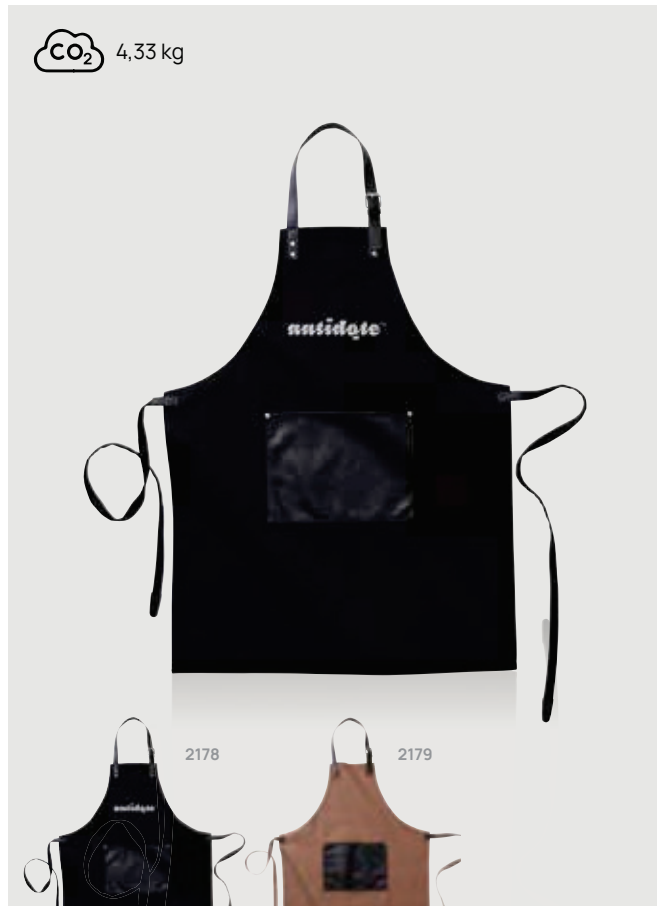

V217

VINGA Casbas Schürze

Baumwolle **Maße** 90 x 70 x 0,5 cm **Maximale Größe Logo** 180 x 150mm
Veredelungstechnik Siebdruck Transfer

Ab	25	50	100	250	500
Mit Logo	22,66	21,02	19,97	19,34	18,89
Ohne Logo	19,10	18,55	18,05	17,70	17,35