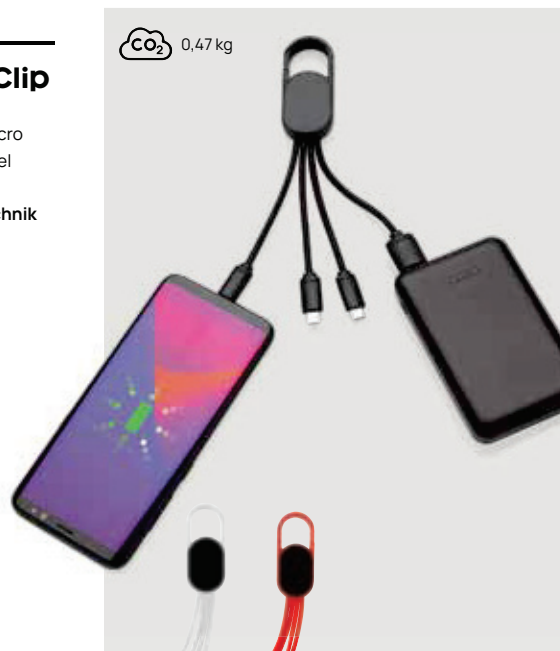

4-in-1 Kabel mit Karabiner-Clip

ABS • Max. Spannung 2.1A • Lightning Output • Micro USB Output • USB Type-C Output • 10cm Ladekabel • Type-C Ladeanschluss(e) **Maße** 18 x 3 x 1 cm
Maximale Größe Logo 15 x 25mm **Veredelungstechnik** Tampondruck

Ab	100	250	500	1000	1500
Mit Logo	8,11	7,79	7,56	7,35	7,22
Ohne Logo	7,38	7,18	6,98	6,84	6,71

CO₂ 0,47 kg

P302.391

Light-Up Logo 6-in-1 Kabel

ABS • Max. Spannung 5V/2A • Lightning Output • Micro USB Output • USB Type-C Output • 120cm Ladekabel • Type-C & USB-A Ladeanschluss(e) **Maße** 120 x 1 x ø 3 cm
Maximale Größe Logo 25 x 25mm **Veredelungstechnik** Lasergravur

Ab	100	250	500	1000	1500
Mit Logo	10,45	10,09	9,69	9,47	9,30
Ohne Logo	9,30	9,04	8,79	8,62	8,45