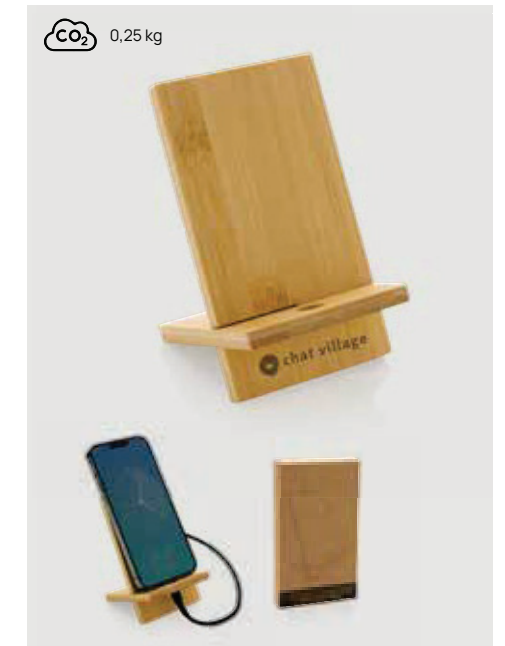

P301.359

Bambus Smartphone-Halter

Bambus Maße 7,9 x 5,9 x 1,9 cm Maximale Größe Logo 50 x 10mm Veredelungstechnik Tampondruck

Ab	250	500	1000	2500	5000
Mit Logo	2,19	2,12	2,01	1,96	1,88
Ohne Logo	1,58	1,54	1,50	1,47	1,44

CO₂ 0,13 kg

P301.379

Bambus Telefon- und Tablethalter

Bambus Maße 17 x 7,5 x 1,5 cm Maximale Größe Logo 70 x 10mm Veredelungstechnik CO₂ Gravur

Ab	250	500	1000	2500	5000
Mit Logo	3,80	3,58	3,45	3,31	3,19
Ohne Logo	2,75	2,68	2,60	2,55	2,50

CO₂ 0,24 kg

P262.019

Tragebare Bambus Laptop-Stütze

Bambus Maße 31,8 x 8 x 2 cm Maximale Größe Logo 250 x 60mm Veredelungstechnik Siebdruck Transfer

Ab	100	250	500	1000	1500
Mit Logo	9,30	8,82	8,52	8,31	8,18
Ohne Logo	7,38	7,18	6,98	6,84	6,71

CO₂ 0,42 kg

P301.409

Telefonständer aus Bambus in Kraftkarton

Bambus FSC® zertifiziert Maße 8 x 8,9 x 12,4 cm Maximale Größe Logo 65 x 100mm Veredelungstechnik CO₂ Gravur

Ab	250	500	1000	2500	5000
Mit Logo	3,16	2,95	2,85	2,72	2,61
Ohne Logo	2,11	2,05	2,00	1,96	1,92

CO₂ 0,25 kg