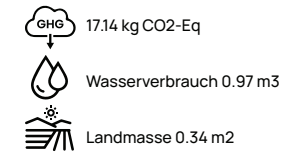

Basierend auf Modell: T1700.001.M

Quelle: Made2Flow environmental impact assessment.

Ab 1
Mit Logo 61,46
Ohne Logo 57,90