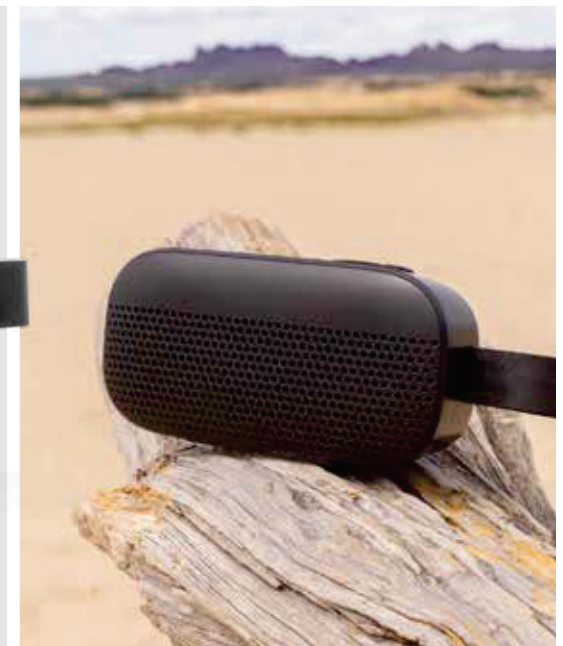

Soundbox 5W Lautsprecher aus RCS recyceltem Kunststoff

ABS - recycelt • 5W • BT Version 5.3 • Ladezeit 3H • Wiedergabezeit 6H • Micro USB Ladeanschluss(e) • Mikrofon • Anrufannahme • Reichweite 10M • Handgriff • Wasserfest Level IPX 5 **Maße** 15,8 x 7,4 x 4,1 cm **Maximale Größe Logo** 70 x 10mm **Veredelungstechnik** Tampondruck

This product contains 36% RCS certified recycled ABS. CERTIFIED BY CONTROL UNION CU1162221

Ab	100	250	500	1000	1500
Mit Logo	19,83	19,16	18,63	18,21	17,86
Ohne Logo	19,10	18,55	18,05	17,70	17,35

CO₂ 2,63 kg