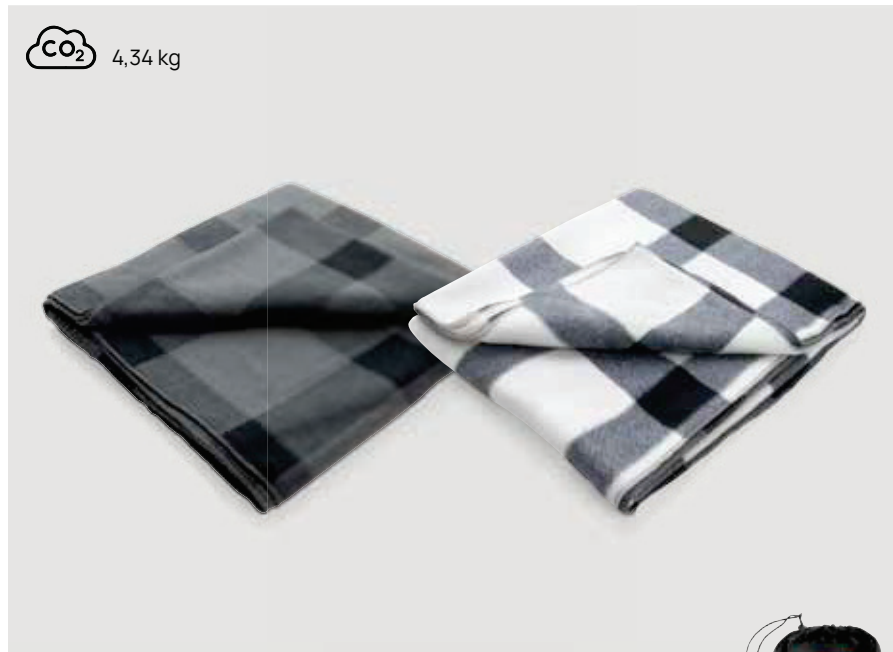

### Weiche karierte Fleece-Decke

Polyester Maße 127 x 152 x 0,5 cm Maximale Größe Logo 180 x 130mm Veredelungstechnik Bestickung

Ab	100	250	500	1000	1500
Mit Logo	14,16	13,42	12,82	12,17	11,98
Ohne Logo	10,57	10,28	9,99	9,80	9,61