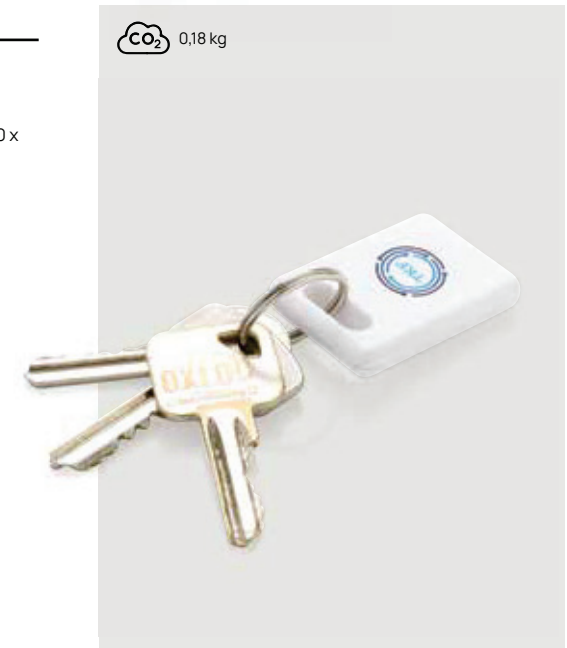

### Square Schlüsselfinder 2.0

ABS Maße 0,8 x 3,3 x 4,6 cm Maximale Größe Logo 20 x 13mm Veredelungstechnik Tampondruck

Ab	100	250	500	1000	1500
Mit Logo	12,33	11,91	11,53	11,26	11,06
Ohne Logo	11,60	11,30	10,95	10,75	10,55