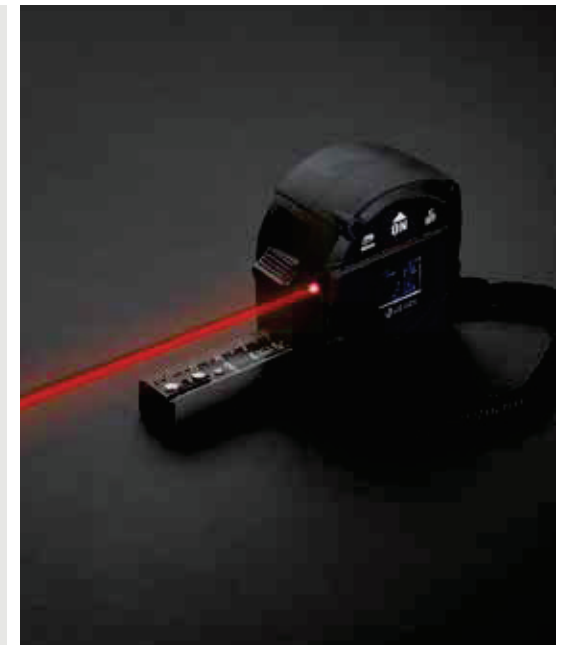

Gear X 5m Maßband mit 30m Laser

ABS • Länge 5M • Breite 19mm • Doppelseitige Markierungen • Maßbandfarbe schwarz • Maßeinheit in cm • Laserklasse 3 • Handschlaufe **Maße** 6,5 x 4,4 x 6,7 cm **Maximale Größe Logo** 20 x 10mm **Veredelungstechnik** Tampondruck

Ab	25	50	100	250	500
Mit Logo	76,74	73,55	70,98	69,51	68,13
Ohne Logo	74,30	72,30	70,25	68,90	67,55