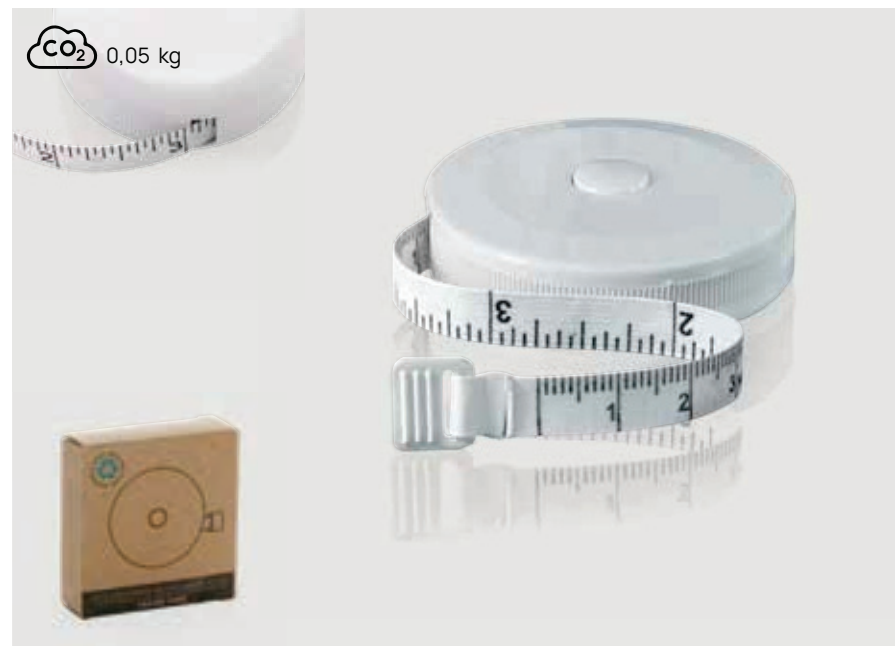

Schneiderband aus RCS recyceltem Kunststoff

ABS - recycelt • Länge 1,5M • Breite 7mm • Doppelseitige Markierungen • Maßbandfarbe weiß • Maßeinheit in cm/Zoll • Langsamer Bandeinzug **Maße** 1,6 ø 5,2 cm **Maximale Größe Logo** 35 x 35mm **Veredelungstechnik** Tampondruck

This product contains 49% RCS certified recycled ABS, CERTIFIED BY CONTROL UNION CU1162221

Ab	250	500	1000	2500	5000
Mit Logo	1,75	1,69	1,59	1,55	1,48
Ohne Logo	1,14	1,11	1,08	1,06	1,04