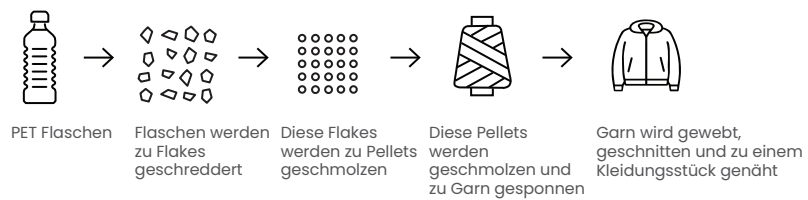

Unsere SS24 Kollektion aus recyceltem Polyester

- mit geringem Umwelteinfluß und vollständig rückverfolgbaren Stoffen
- 4-Jahreszeiten-Outdoor-Kollektion
- Ausgefeilte Passform für hohen Tragekomfort
- Details für eine bessere Veredelung

Der Prozess des recycelten Polyester: