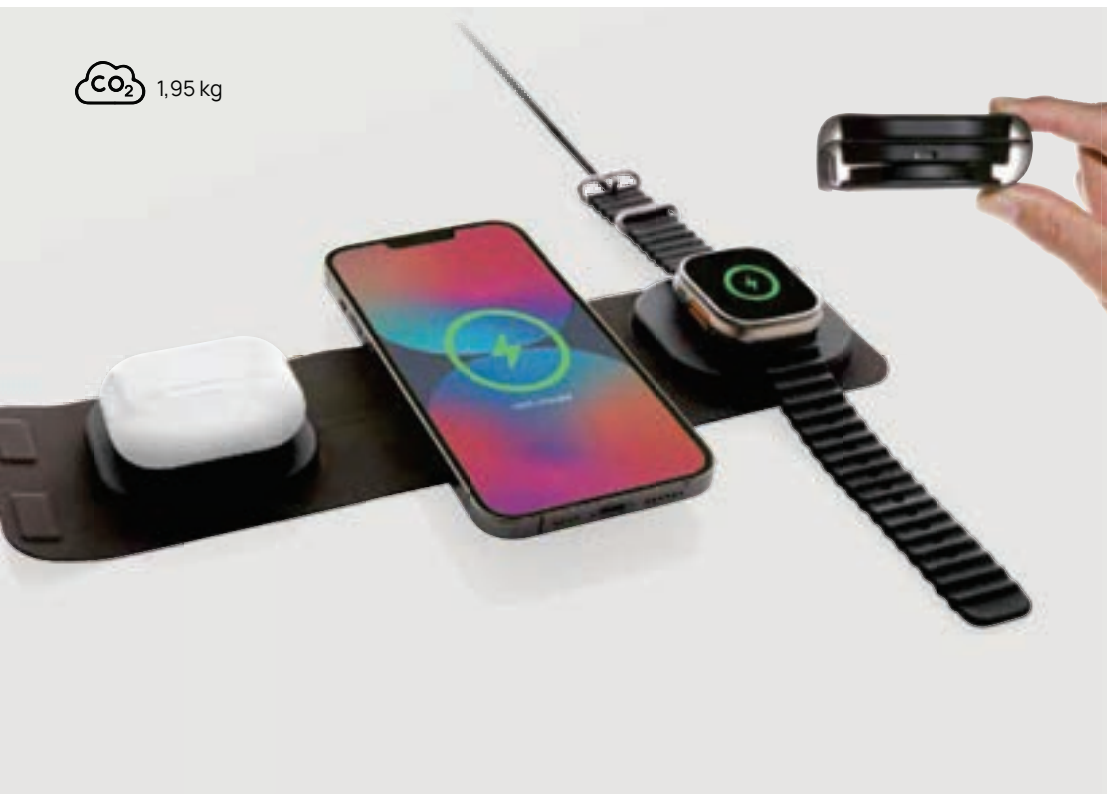

Swiss Peak 15W 3-in 1 Wireless-Reise-Charger aus RCS Plastik

P308.531

ABS - recycelt • 15W Ladeleistung • Input Leistung 9W/3A • 3 kabellose Ladespule(n) • Type-C Ladeanschluss(e) • 30cm Ladekabel **Maße** 8 x 8,5 x 2,8 cm **Maximale Größe Logo** 35 x 35mm **Veredelungstechnik** Tampondruck

This product contains 38% RCS certified recycled ABS, CERTIFIED BY CONTROL UNION CU1162221

Ab	25	50	100	250	500
Mit Logo	37,49	35,35	33,83	33,11	32,43
Ohne Logo	35,05	34,10	33,10	32,50	31,85