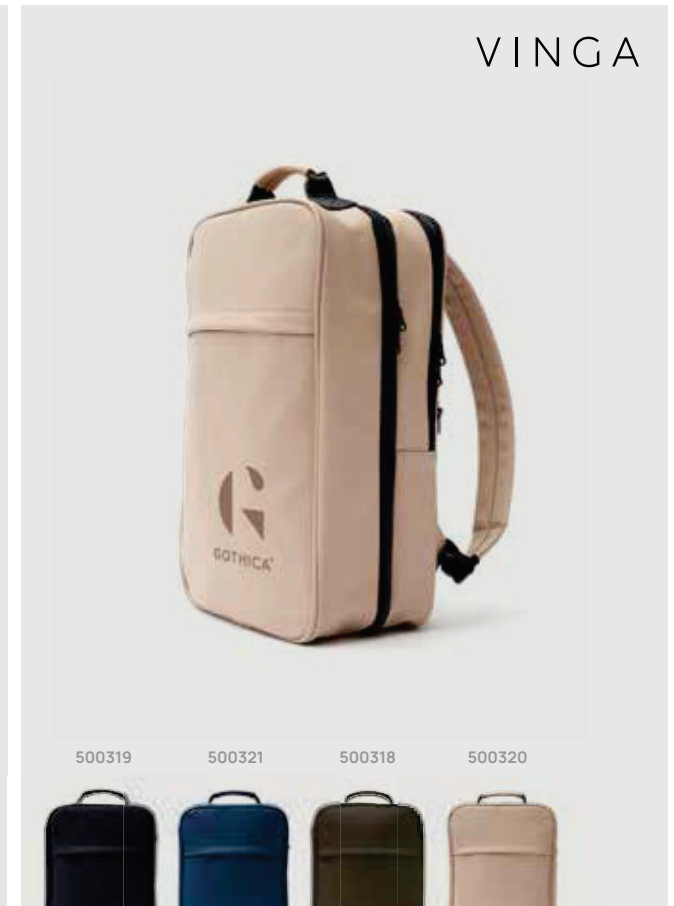

V5003

VINGA Baltimore Travel Rucksack

PU • Inhalt 17,4L. • Für Laptops/Tablets von 16" **Maße** 28 x 14,5 x 43 cm **Maximale Größe Logo** 150 x 150mm **Veredelungstechnik** Siebdruck Transfer

Ab	25	50	100	250	500
Mit Logo	46,01	43,77	42,07	40,99	40,14
Ohne Logo	42,45	41,30	40,15	39,35	38,60