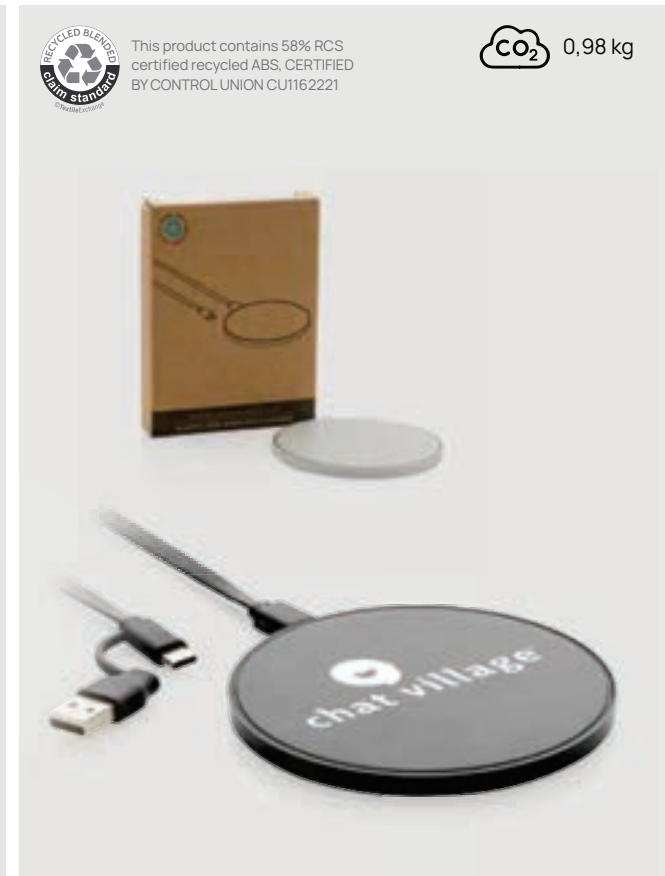

RECYCLED BLENDS
claim standard
This product contains 58% RCS certified recycled ABS, CERTIFIED BY CONTROL UNION CU1162221

CO₂ 0,98 kg

P308.389

15W Bambus Wireless Charger

Bambus FSC® zertifiziert • 15W Ladeleistung • Input Leistung 9V/2A
• 1 kabellose Ladespule(n) • Type-C Ladeanschluss(e) • 150cm Ladekabel
Maße 1 x ø 9,2 cm **Maximale Größe Logo** 75 x 75mm
Veredelungstechnik CO₂ Gravur

Ab	100	250	500	1000	1500
Mit Logo	14,90	14,45	13,90	13,60	13,35
Ohne Logo	13,75	13,40	13,00	12,75	12,50

P308.43* 1 *3

15W-Wireless-Fast-Charger aus recyceltem RCS-Kunststoff

ABS - recycelt • 15W Ladeleistung • Input Leistung 9V/2A • 1 kabellose Ladespule(n) • Type-C Ladeanschluss(e) • 120cm Ladekabel
Maße 0,6 x ø 10 cm **Maximale Größe Logo** 50 x 50mm **Veredelungstechnik** Tampondruck

Ab	100	250	500	1000	1500
Mit Logo	14,48	14,01	13,58	13,26	13,01
Ohne Logo	13,75	13,40	13,00	12,75	12,50

P308.66* 1 *3

10W Wireless Charger aus RCS Standard recyceltem Kunststoff

ABS - recycelt • 10W Ladeleistung • Input Leistung 9V/1.5A • 1 kabellose Ladespule(n) • Type-C Ladeanschluss(e) • 150cm Ladekabel
Maße 0,7 x ø 10,1 cm **Maximale Größe Logo** 70 x 70mm
Veredelungstechnik Tampondruck

Ab	100	250	500	1000	1500
Mit Logo	15,58	15,06	14,63	14,26	14,01
Ohne Logo	14,85	14,45	14,05	13,75	13,50