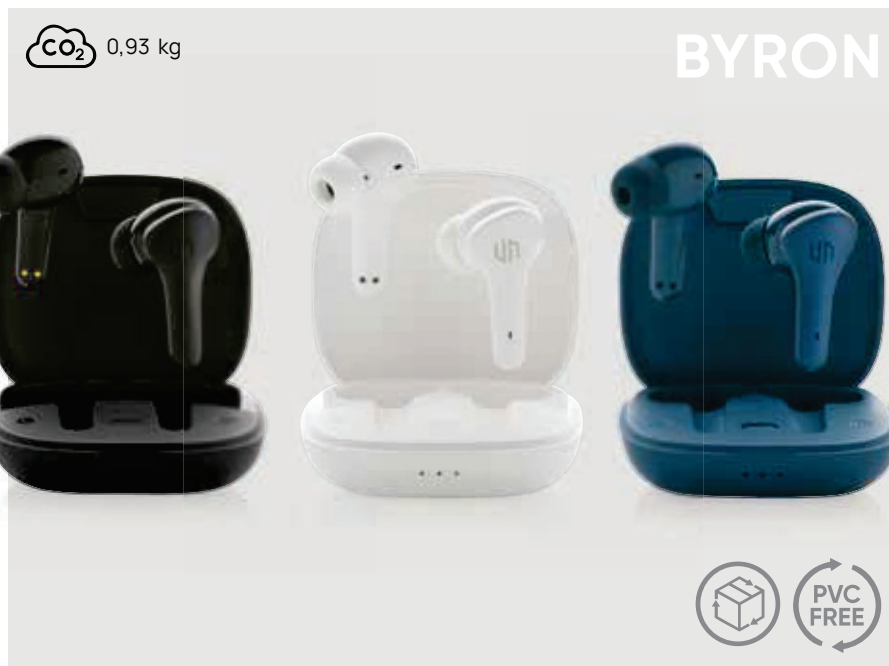

Urban Vitamin Byron ENC Ohrhörer

ABS • Ladezeit 2H • Wiedergabezeit 5H • BT Version 5.1 • Type-C Ladeanschluss (e) • Mikrofon • Anrufannahme • Touch-Funktion • Reichweite 10M • ANC bis -25dB • Kapazität der Ohrhörer-Batterien 40mAh • Inklusive Ersatz-Ohrstöpsel • Wasserfest Level IPX 4 **Maße** 6 x 5,3 x 2,6 cm **Maximale Größe Logo** 35 x 25mm **Veredelungstechnik** Tampondruck

Ab	25	50	100	250	500
Mit Logo	41,64	39,40	37,83	36,96	36,23
Ohne Logo	39,20	38,15	37,10	36,35	35,65