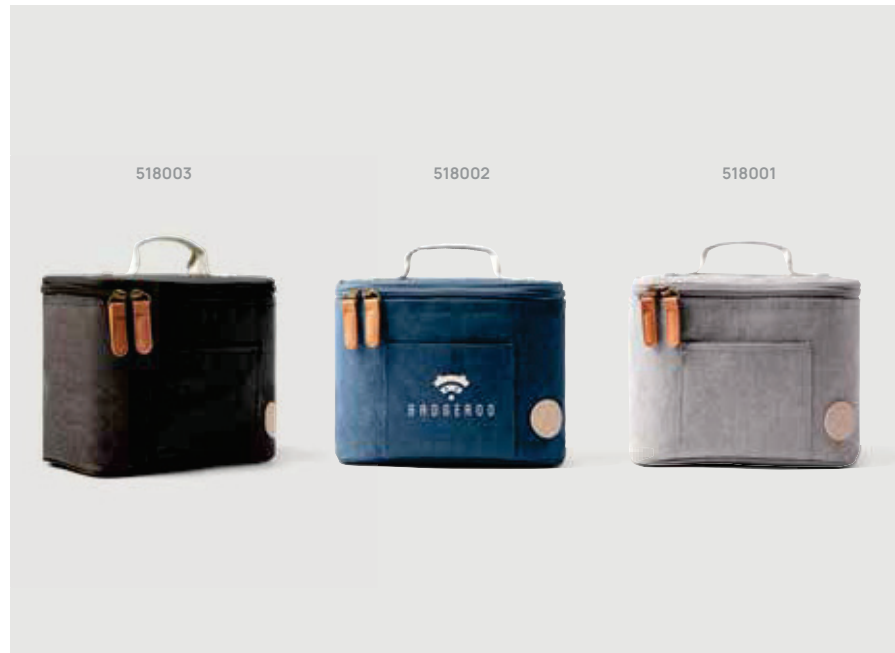

V5180

VINGA Sortino Velotasche

PET - recycelt • Inhalt 4,5L. **Maße** 21 x 17 x 12 cm
Maximale Größe Logo 60 x 80mm **Veredelungstechnik**
Siebdruck Transfer

Ab	100	250	500	1000	1500
Mit Logo	16,72	16,04	15,54	15,17	14,92
Ohne Logo	14,80	14,40	14,00	13,70	13,45