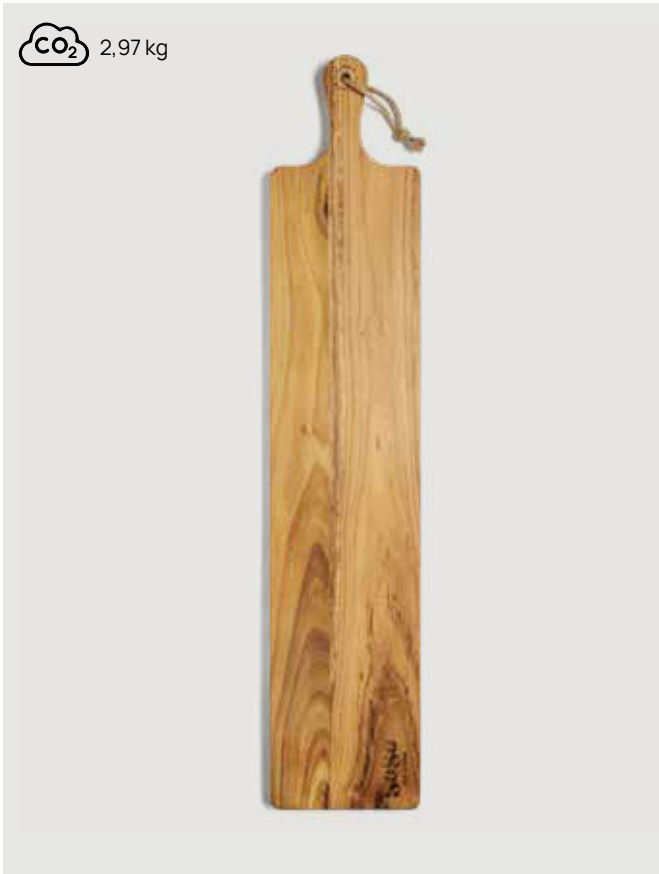

3184

VINGA Buscot langes Servierbrett

Holz **Maße** 75 x 15 x 1,8 cm **Maximale Größe Logo** 80 x 40mm
Veredelungstechnik CO₂ Gravur

Ab	25	50	100	250	500
Mit Logo	29,55	27,72	26,47	25,85	25,24
Ohne Logo	26,50	25,80	25,05	24,60	24,10