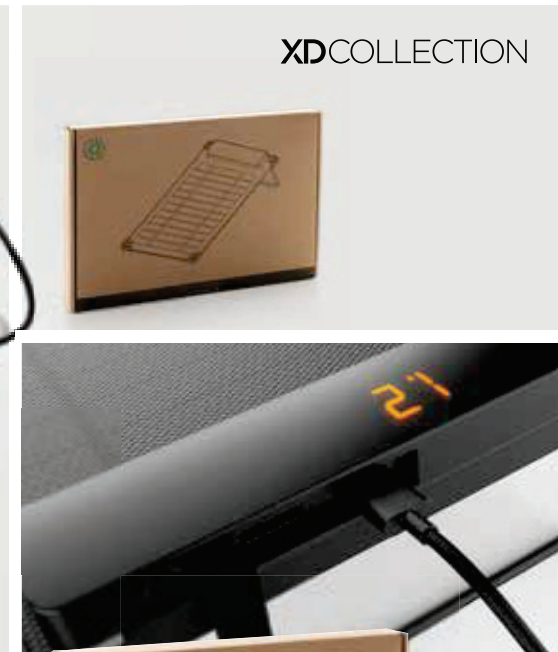

P323.051

Solarpulse 5W tragbares Solarmodul aus RCS rPlastik

PET • 5W (5V/1000mA) Solar-Eingang • USB-Output(s)
• USB-C-Anschluss • Ladestandsanzeige • Type-C & USB-A Ladeanschluss(e) • Wasserfest Level IPX 6 **Maße** 25,9 x 18 x 1,8 cm **Maximale Größe Logo** 50 x 15mm
Veredelungstechnik Tampondruck

This product contains 17% RCS certified polyethylene terephthalate, CERTIFIED BY CONTROL UNION CU1162221

Ab	25	50	100	250	500
Mit Logo	28,94	27,05	25,78	25,21	24,68
Ohne Logo	26,50	25,80	25,05	24,60	24,10

P323.061

Solarpulse 10W tragbares Solarmodul aus RCS rPlastik

PET • 10W (5V/2A) Solar-Eingang • USB-Output(s) • USB-C-Anschluss • Ladestandsanzeige • Type-C & USB-A Ladeanschluss(e) • Wasserfest Level IPX 6 **Maße** 37,3 x 25,9 x 1,8 cm **Maximale Größe Logo** 50 x 15mm
Veredelungstechnik Tampondruck

This product contains 10% RCS certified polyethylene terephthalate, CERTIFIED BY CONTROL UNION CU1162221

Ab	25	50	100	250	500
Mit Logo	44,89	42,55	40,88	39,96	39,18
Ohne Logo	42,45	41,30	40,15	39,35	38,60