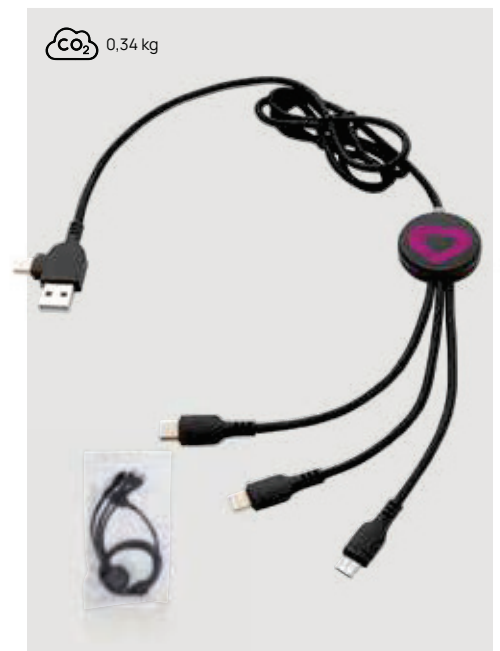

P302.22* **1** *3

3-in-1 ausziehbares Kabel

ABS • Max. Spannung 5V/2A - 9V/2A • Unterstützt Carplay & Android Auto • Lightning Output • Micro USB Output • USB Type-C Output • 100cm Ladekabel • USB-A Ladeanschluss(e) • Fast charge • Sync Funktion
Maße 13 x 4 x 1,5 cm **Maximale Größe Logo** 25 x 15mm
Veredelungstechnik Tampondruck

Ab	100	250	500	1000	1500
Mit Logo	6,04	5,78	5,60	5,44	5,34
Ohne Logo	5,31	5,17	5,02	4,93	4,83

CO₂ 0,29 kg

P302.232

3-in-1 umwobenes Kabel

Nylon • Max. Spannung 5V/2A (10W) • Lightning Output • Micro USB Output • USB Type-C Output • 120cm Ladekabel • Type-C & USB-A Ladeanschluss(e)
Maße 124 x ø 0,5 cm **Maximale Größe Logo** 23 x 8mm
Veredelungstechnik Tampondruck

Ab	100	250	500	1000	1500
Mit Logo	3,91	3,70	3,59	3,46	3,40
Ohne Logo	3,18	3,09	3,01	2,95	2,89

CO₂ 0,24 kg

P302.07* **1** *3 *4

4-in-1 Kabel mit Karabiner-Clip

ABS • Max. Spannung 2.1A • Lightning Output • Micro USB Output • USB Type-C Output • 10cm Ladekabel • Type-C Ladeanschluss(e) **Maße** 18 x 3 x 1 cm
Maximale Größe Logo 15 x 25mm **Veredelungstechnik** Tampondruck

Ab	100	250	500	1000	1500
Mit Logo	8,11	7,79	7,56	7,35	7,22
Ohne Logo	7,38	7,18	6,98	6,84	6,71

CO₂ 0,47 kg

P302.391

Light-Up Logo 6-in-1 Kabel

ABS • Max. Spannung 5V/2A • Lightning Output • Micro USB Output • USB Type-C Output • 120cm Ladekabel • Type-C & USB-A Ladeanschluss(e) **Maße** 120 x 1 x ø 3 cm
Maximale Größe Logo 25 x 25mm **Veredelungstechnik** Lasergravur

Ab	100	250	500	1000	1500
Mit Logo	10,45	10,09	9,69	9,47	9,30
Ohne Logo	9,30	9,04	8,79	8,62	8,45

CO₂ 0,34 kg