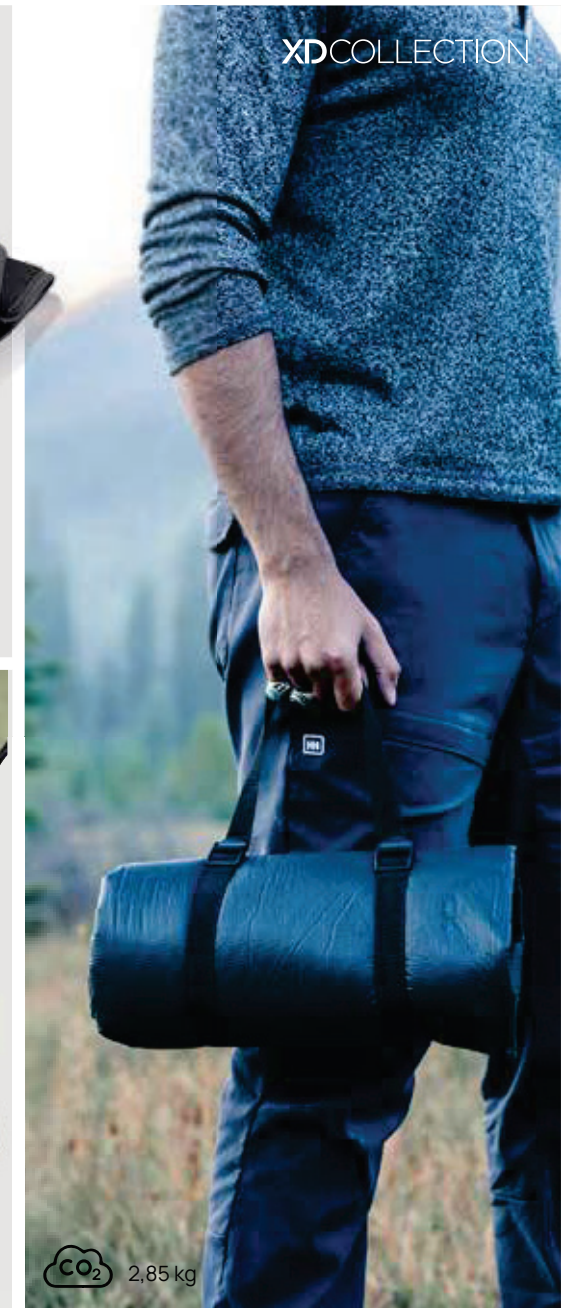

Impact AWARE™ RPET Picknickdecke

PET - recycelt Maße 145 x 130 x 1 cm Maximale Größe Logo 250 x 200mm Veredelungstechnik Siebdruck Transfer

Ab	25	50	100	250	500
Mit Logo	30,06	28,27	26,97	26,24	25,64
Ohne Logo	26,50	25,80	25,05	24,60	24,10