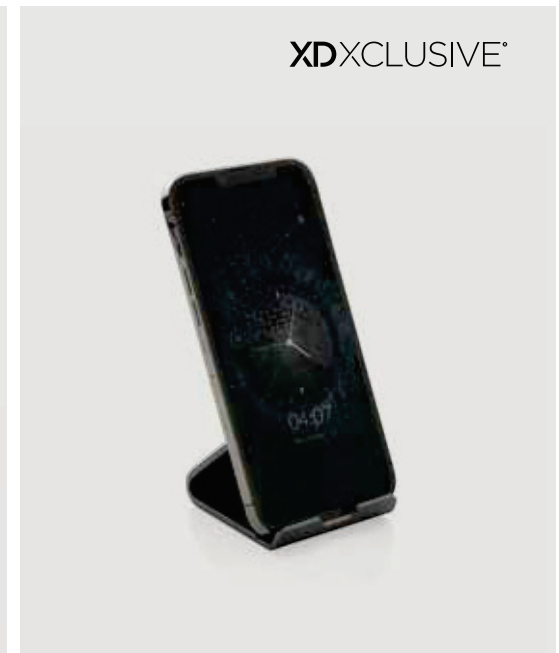

P301.662

Terra Tablet- und Telefonständer aus RSC recyceltem Aluminium

Aluminium - recycelt **Maße** 7,7 x 6,7 x 6,7 cm **Maximale Größe Logo** 45 x 8mm **Veredelungstechnik** Lasergravur

This product contains 100% RCS certified recycled aluminium, CERTIFIED BY CONTROL UNION CU1162221

Ab	100	250	500	1000	1500
Mit Logo	8,53	8,23	7,88	7,69	7,56
Ohne Logo	7,38	7,18	6,98	6,84	6,71