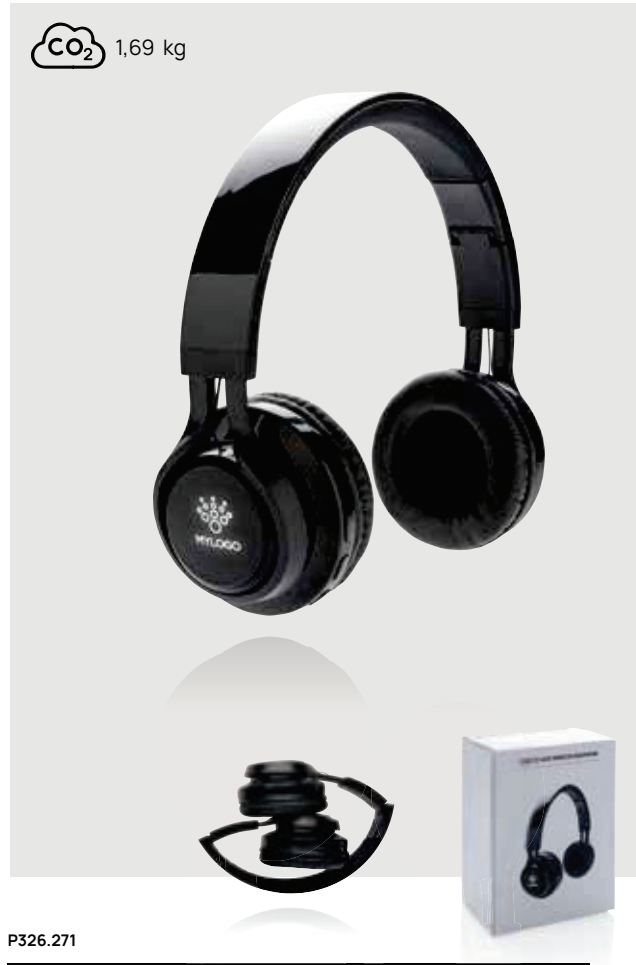

P329.169

P326.271

Wireless Kopfhörer mit leuchtendem Logo

ABS **Maße** 18,5 x 16,5 x 6,5 cm **Maximale Größe Logo** 26 x 26mm **Veredelungstechnik** Lasergravur

Ab	25	50	100	250	500
Mit Logo	21,74	20,02	19,20	18,75	18,25
Ohne Logo	19,10	18,55	18,05	17,70	17,35