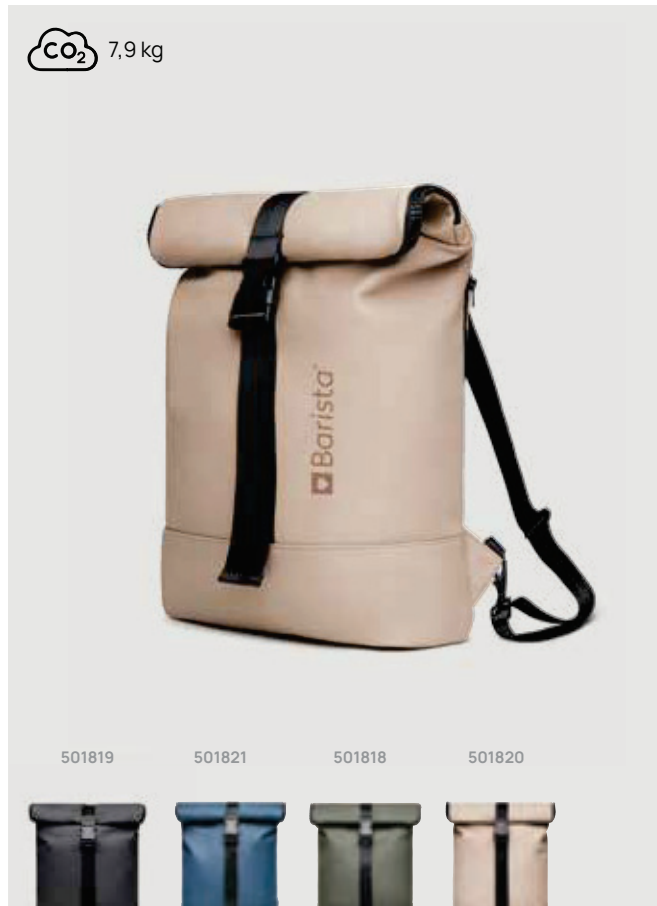

### VINGA Baltimore Laptopcase 12-14"

PU • Inhalt 1,9L. • Für Laptops/Tablets von 14" **Maße** 34 x 23,5 x 2,5 cm **Maximale Größe Logo** 150 x 100mm **Veredelungstechnik** Siebdruck Transfer

Ab	25	50	100	250	500
Mit Logo	22,66	21,02	19,97	19,34	18,89
Ohne Logo	19,10	18,55	18,05	17,70	17,35