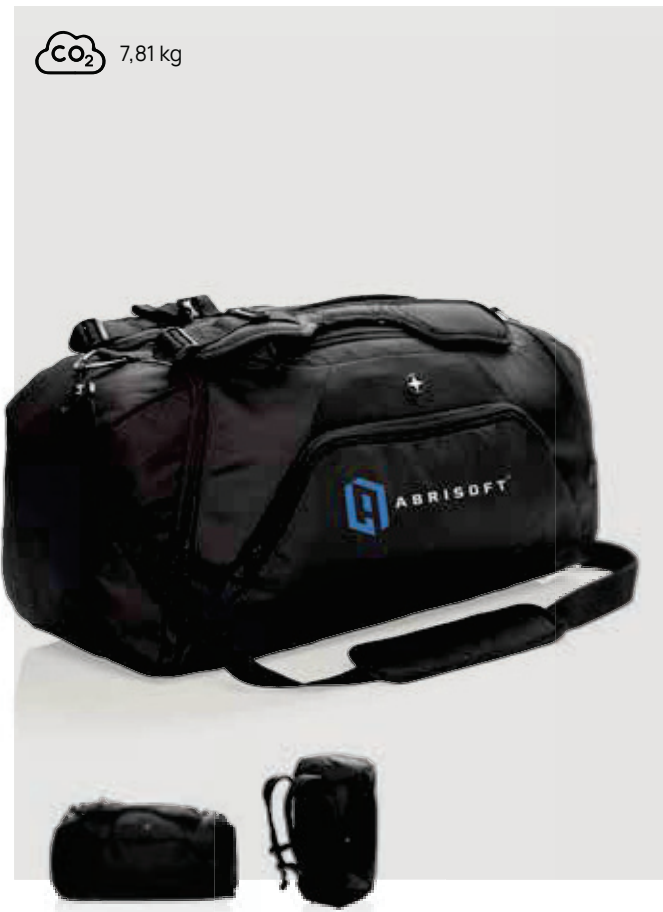

P762.261

Swiss Peak RFID Wochenend- & Rucksacktasche

Polyester • Inhalt 48L. • PVC-frei **Maße** 59 x 27,5 x 30 cm **Maximale Größe Logo** 180 x 100mm **Veredelungstechnik** Siebdruck Transfer

Ab	25	50	100	250	500
Mit Logo	40,71	38,57	37,02	36,09	35,29
Ohne Logo	37,15	36,10	35,10	34,45	33,75