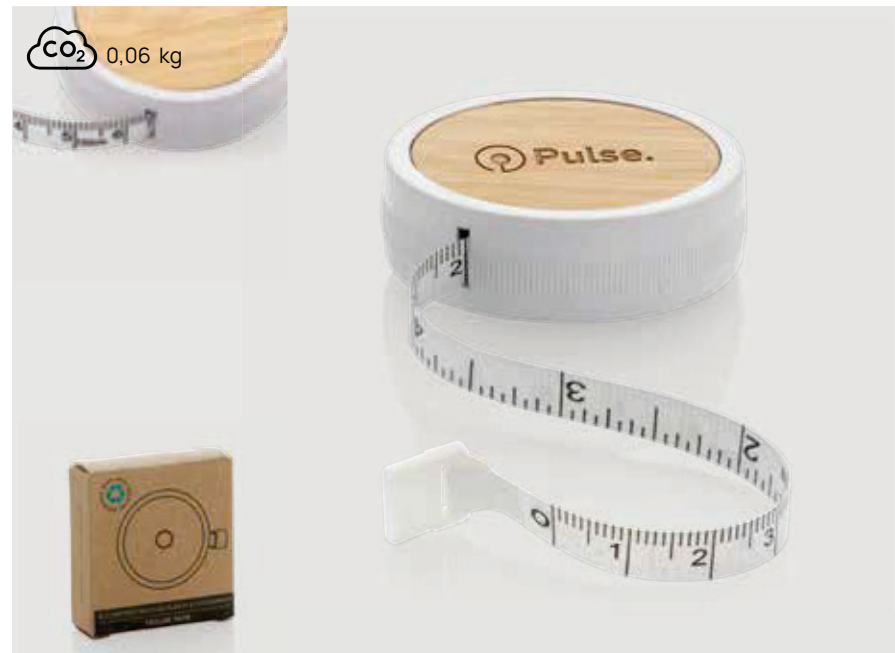

P110.033

new

Schneidermaßband aus RCS recyceltem Kunststoff und Bambus

ABS - recycelt • Länge 1,5M • Breite 7mm • Doppelseitige Markierungen • Maßbandfarbe weiß • Maßeinheit in cm/Zoll • Langsamer Bandeinzug **Maße** 1,6 x ø 5,2 cm **Maximale Größe Logo** 35 x 35mm **Veredelungstechnik** CO₂ Gravur

This product contains 45% RCS certified recycled ABS, CERTIFIED BY CONTROL UNION CU1162221

Ab	250	500	1000	2500	5000
Mit Logo	2,59	2,40	2,31	2,19	2,09
Ohne Logo	1,54	1,50	1,46	1,43	1,40