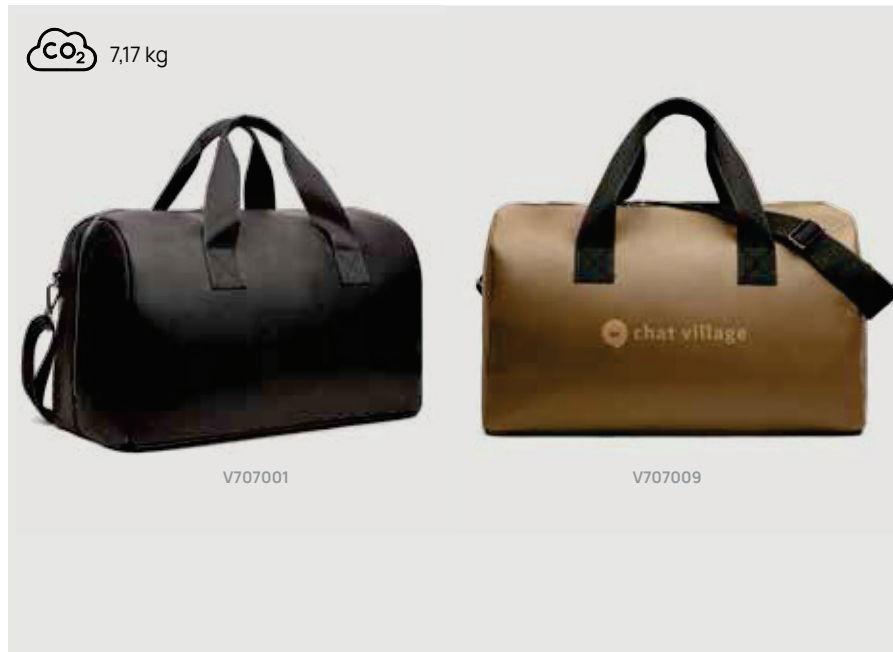

V7070

**VINGA Bermond
Wochenendtasche aus RCS
recyceltem PU**

PU - recycelt • Inhalt 36L. **Maße** 48,5 x 25 x 30 cm **Maximale Größe Logo** 220 x 100mm
Veredelungstechnik Siebdruck Transfer

This product contains 32% RCS certified recycled polyurthane, CERTIFIED BY CONTROL UNION CUI1162221

Ab	25	50	100	250	500
Mit Logo	51,36	48,97	47,12	45,94	44,99
Ohne Logo	47,80	46,50	45,20	44,30	43,45