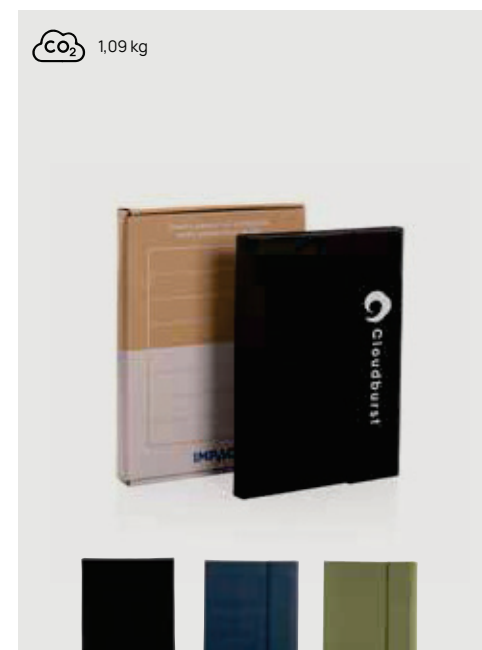

P774.16* **1** **2** **5**

Impact AWARE™ RPET A4 Portfolio mit Reißverschluss

PET - recycelt • Format A4 • Linierte Seiten • 20 Seiten • 64 g/m2 Papier **Maße** 33,1 x 24,5 x 2 cm **Maximale Größe Logo** 150 x 100mm **Veredelungstechnik** Siebdruck Transfer

Ab	25	50	100	250	500
Mit Logo	24,76	23,07	21,92	21,29	20,79
Ohne Logo	21,20	20,60	20,00	19,65	19,25

P774.17* **1** **2** **5**

Impact AWARE™ RPET A5 Portfolio

PET - recycelt • Format A5 • Hardcover • Linierte Seiten • 128 Seiten • Crème Papier • 80 g/m2 Papier **Maße** 22,2 x 17,2 x 2,1 cm **Maximale Größe Logo** 100 x 80mm **Veredelungstechnik** Siebdruck Transfer

Ab	100	250	500	1000	1500
Mit Logo	21,02	20,19	19,59	19,17	18,82
Ohne Logo	19,10	18,55	18,05	17,70	17,35

P774.37* **1** **5** **7**

Impact Aware™ A4 Portfolio mit Magnetverschluss

PET - recycelt • Format A4 • Softcover • Linierte Seiten • 20 Seiten • Crème Papier • 70 g/m2 Papier **Maße** 31,5 x 24 x 2,5 cm **Maximale Größe Logo** 120 x 25mm **Veredelungstechnik** Siebdruck Transfer

Ab	25	50	100	250	500
Mit Logo	24,76	23,07	21,92	21,29	20,79
Ohne Logo	21,20	20,60	20,00	19,65	19,25

P774.38* **1** **5** **7**

Impact Aware™ A5 Notebook mit Magnetverschluss

PET - recycelt • Format A5 • Softcover • Linierte Seiten • 128 Seiten • Crème Papier • 80 g/m2 Papier **Maße** 23 x 17 x 2,5 cm **Maximale Größe Logo** 80 x 15mm **Veredelungstechnik** Siebdruck Transfer

Ab	100	250	500	1000	1500
Mit Logo	19,97	19,19	18,59	18,22	17,87
Ohne Logo	18,05	17,55	17,05	16,75	16,40