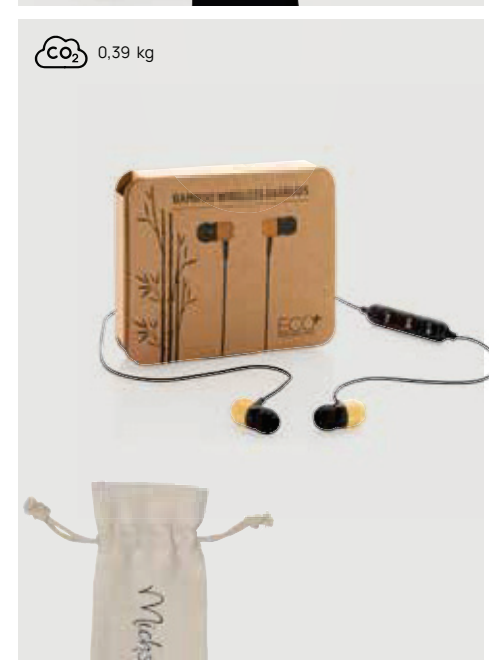

P329.191

Kabelloser ANC Kopfhörer

ABS **Maße** 15 x 8 x 19,5 cm **Maximale Größe Logo** 30 x 40mm **Veredelungstechnik** Tampondruck

Ab	25	50	100	250	500
Mit Logo	44,89	42,55	40,88	39,96	39,18
Ohne Logo	42,45	41,30	40,15	39,35	38,60

P328.681

Aria kabelloser Komfort-Kopfhörer

ABS • On ear • Ladezeit 2H • Wiedergabezeit 8H • BT Version 4.2 • Micro USB Ladeanschluss(e) • Mikrofon • Anrufannahme • Reichweite 10M • Beutel/Etui **Maße** 19 x 18 x 4,5 cm **Maximale Größe Logo** 30 x 30mm **Veredelungstechnik** Tampondruck

Ab	25	50	100	250	500
Mit Logo	34,29	32,25	30,83	30,16	29,53
Ohne Logo	31,85	31,00	30,10	29,55	28,95

P329.151

Over-Ear Headset mit Kabel

ABS **Maße** 14,2 x 7,2 x 19 cm **Maximale Größe Logo** 10 x 25mm **Veredelungstechnik** Tampondruck

Ab	100	250	500	1000	1500
Mit Logo	16,63	16,06	15,63	15,26	14,96
Ohne Logo	15,90	15,45	15,05	14,75	14,45

P329.109

Kabellose Ohrhörer aus Bambus

Bambus • Ladezeit 1H • Wiedergabezeit 3H • BT Version 5.0 • Micro USB Ladeanschluss(e) • Mikrofon • Anrufannahme • Reichweite 10M • Kapazität der Ohrhörer-Batterien 55mAh • Inklusive Ersatz-Ohrstöpsel **Maße** 75 x 13 x 0,8 cm **Maximale Größe Logo** 50 x 70mm **Veredelungstechnik** Siebdruck Transfer

Ab	100	250	500	1000	1500
Mit Logo	11,42	10,88	10,53	10,28	10,11
Ohne Logo	9,50	9,24	8,99	8,81	8,64