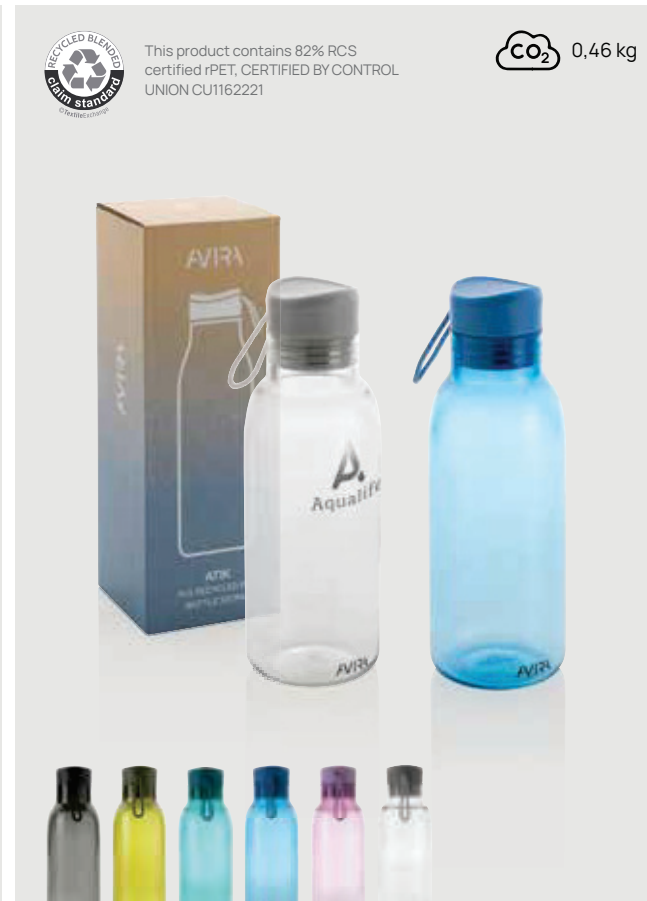

# Drinkware

---

Ihre tägliche Dosis an Flüssigkeit, stilvoll serviert. Von heiß dampfend bis eiskalt.

P438.04\* \*0 \*1 \*3 \*5 \*7 \*9