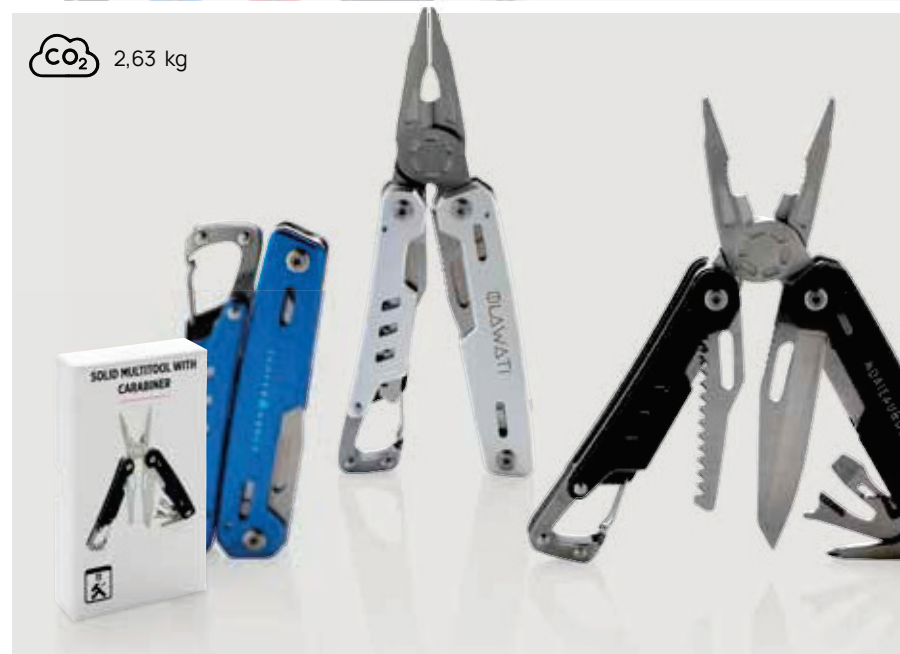

Solid Multitool mit Karabiner

Aluminium **Maße** 10,5 x 4,1 x 2,2 cm **Maximale Größe Logo** 8 x 40mm **Veredelungstechnik** Lasergravur

Ab	100	250	500	1000	1500
Mit Logo	21,30	20,65	19,95	19,50	19,15
Ohne Logo	20,15	19,60	19,05	18,65	18,30