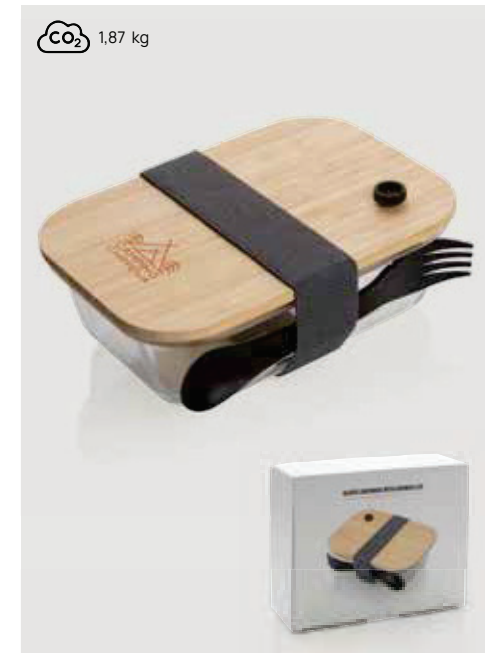

P269.622

Stainless Steel Lunchbox mit Bambus-Deckel und Göffel

Edelstahl **Maße** 18 x 13 x 6,5 cm **Maximale Größe Logo** 70 x 100mm **Veredelungstechnik** CO₂ Gravur

Ab	100	250	500	1000	1500
Mit Logo	17,05	16,50	15,95	15,60	15,30
Ohne Logo	15,90	15,45	15,05	14,75	14,45

P269.560

Lunch-Box aus Glas mit Bambusdeckel

Glas **Maße** 17,3 x 12,8 x 6 cm **Maximale Größe Logo** 70 x 70mm **Veredelungstechnik** CO₂ Gravur

Ab	100	250	500	1000	1500
Mit Logo	14,90	14,45	13,90	13,60	13,35
Ohne Logo	13,75	13,40	13,00	12,75	12,50

P269.10* *3

RCS RPP Lunchbox mit Bambusdeckel

Polypropylen - recycelt **Maße** 19 x 12 x 6 cm **Maximale Größe Logo** 60 x 90mm **Veredelungstechnik** CO₂ Gravur

This product contains 44% RCS certified recycled polypropylene. CERTIFIED BY CONTROL UNION CU1162221

Ab	100	250	500	1000	1500
Mit Logo	13,85	13,40	12,90	12,65	12,40
Ohne Logo	12,70	12,35	12,00	11,80	11,55

P269.55* *7

Tierra 2-teiliges Trinkhalm- und Besteckset

Polyester **Maße** 22,5 x 19 x 0,3 cm **Maximale Größe Logo** 140 x 15mm **Veredelungstechnik** Siebdruck Transfer

Ab	100	250	500	1000	1500
Mit Logo	6,16	5,76	5,54	5,40	5,32
Ohne Logo	4,24	4,12	4,00	3,93	3,85