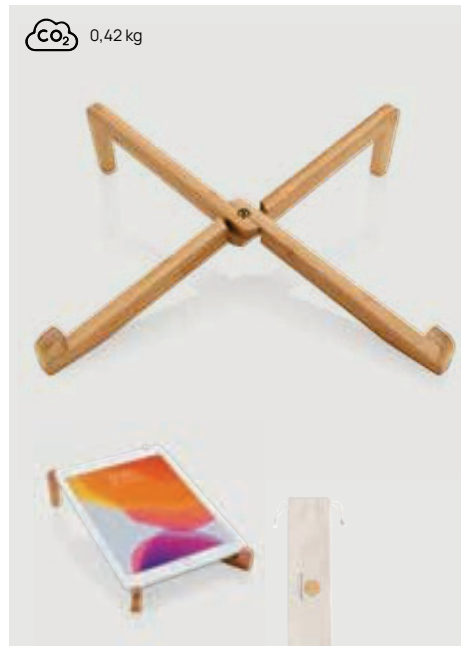

CO₂ 0,42 kg

P301.409

Telefonständer aus Bambus in Kraftkarton

Bambus FSC® zertifiziert Maße 8 x 8,9 x 12,4 cm Maximale Größe Logo 65 x 100mm Veredelungstechnik CO₂ Gravur

Ab	250	500	1000	2500	5000
Mit Logo	3,16	2,95	2,85	2,72	2,61
Ohne Logo	2,11	2,05	2,00	1,96	1,92