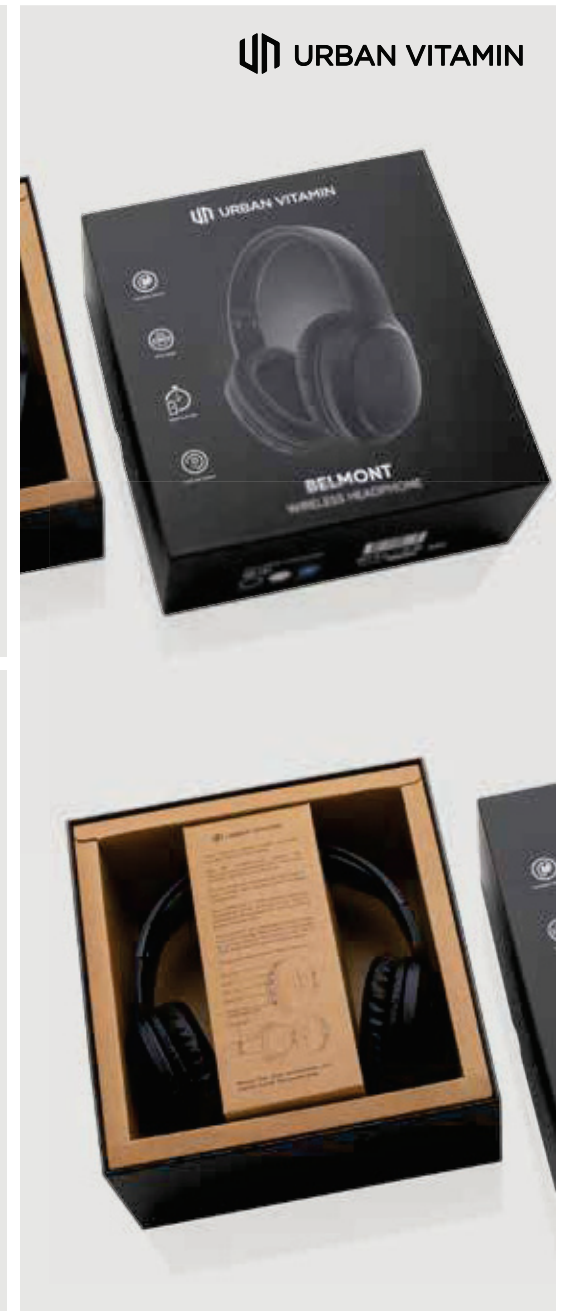

FRESNO

URBAN VITAMIN