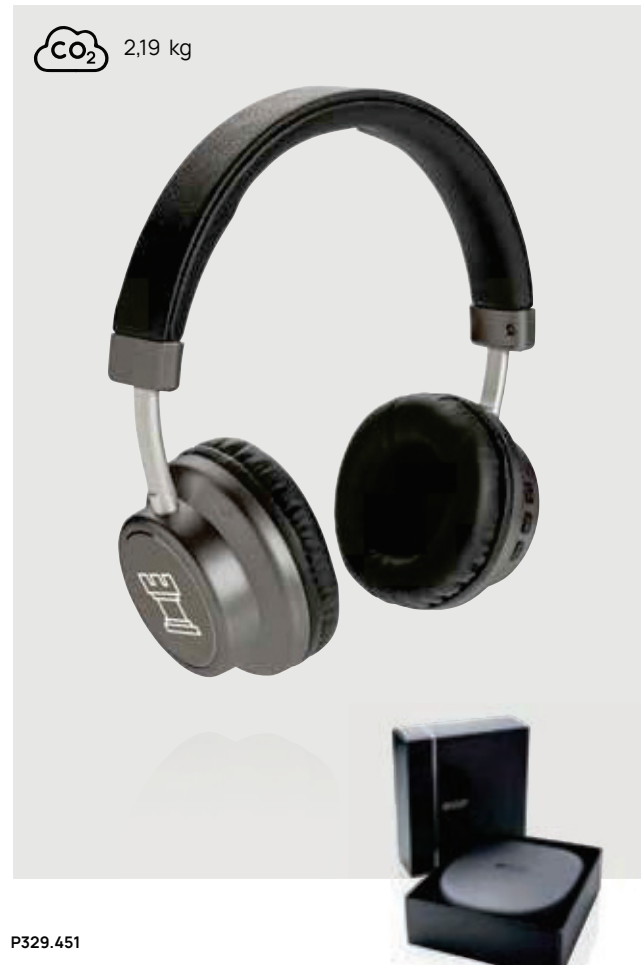

P328.141

P329.451

Swiss Peak Kopfhörer V3

Aluminium • On ear • Ladezeit 2H • Wiedergabezeit 11H • BT Version 5.0 • Micro USB Ladeanschluss(e) • Mikrofon • Anrufannahme • Reichweite 10M • Beutel/Etui **Maße** 19,3 x 19,3 x 3,5 cm **Maximale Größe Logo** 35 x 35mm **Veredelungstechnik** Tampondruck

Ab	25	50	100	250	500
Mit Logo	44,89	42,55	40,88	39,96	39,18
Ohne Logo	42,45	41,30	40,15	39,35	38,60