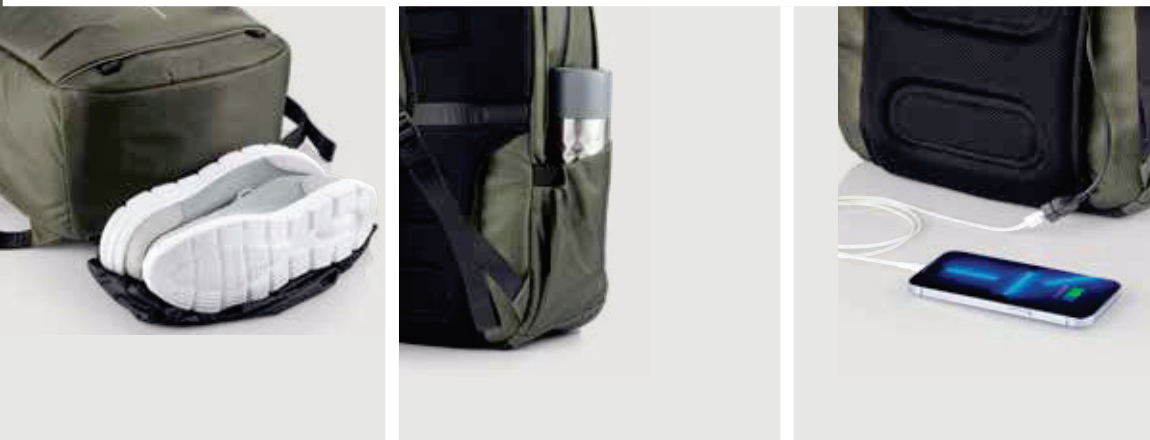

Bobby Explore Rucksack