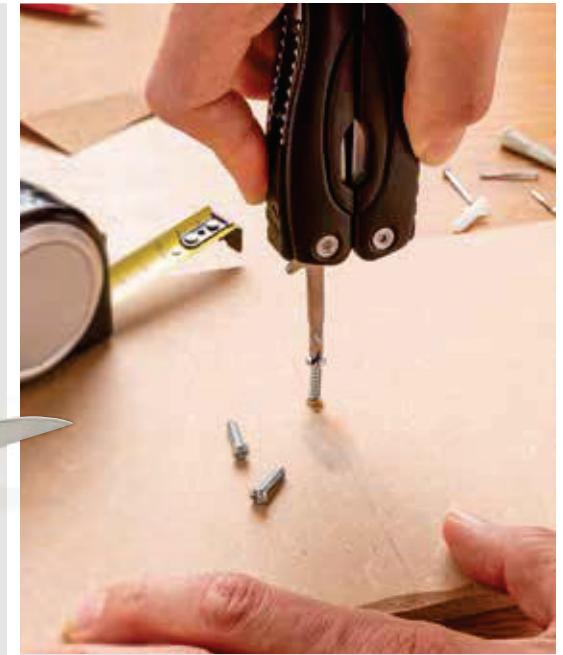

P221.13* **1** **2** **4** **5**

Fix Multitool

Edelstahl **Maße** 10 x 4,5 x 2 cm **Maximale Größe Logo** 30 x 6mm **Veredelungstechnik** Lasergravur

Ab	100	250	500	1000	1500
Mit Logo	11,51	11,13	10,70	10,46	10,27
Ohne Logo	10,36	10,08	9,80	9,61	9,42