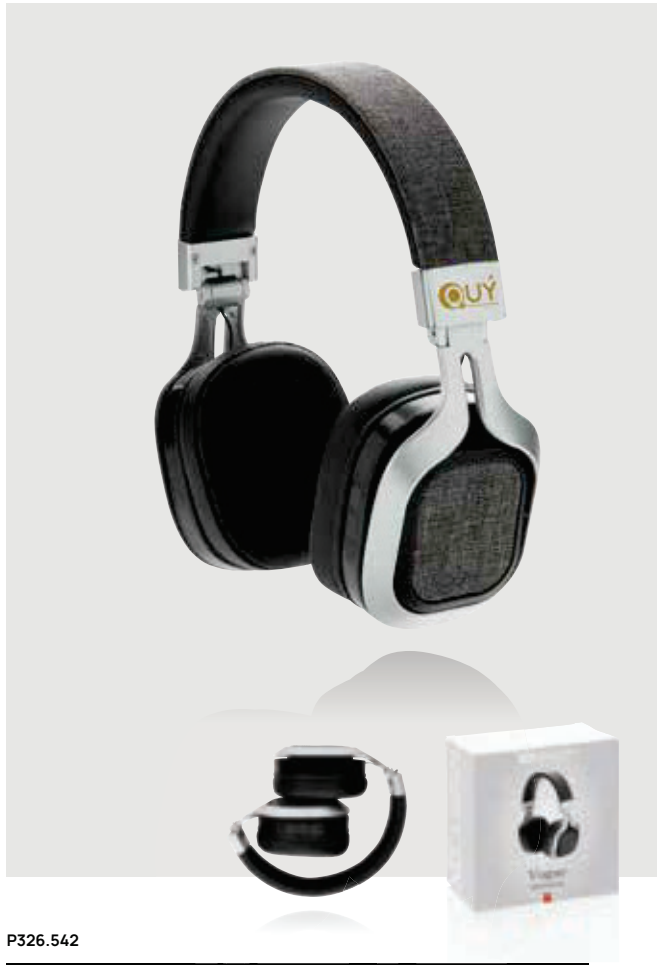

P326.271

P326.542

Vogue Kopfhörer

ABS • Over ear • Ladezeit 2H • Wiedergabezeit 6H • BT Version 4 • Micro USB Ladeanschluss(e) • Mikrofon • Anrufannahme • Reichweite 10M • Faltbar **Maße** 20,3 x 18,3 x 7,2 cm **Maximale Größe Logo** 25 x 15mm **Veredelungstechnik** Tampondruck

Ab	25	50	100	250	500
Mit Logo	23,64	21,85	20,73	20,26	19,83
Ohne Logo	21,20	20,60	20,00	19,65	19,25