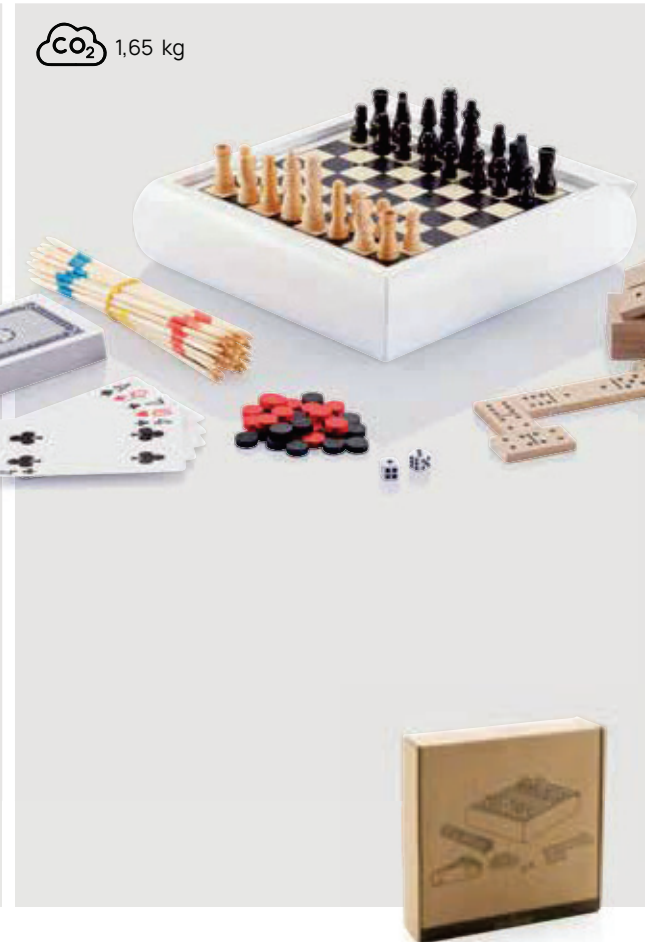

P940.253

5-in-1 Spieleset

Holz Maße 18,4 x 18,4 x 5 cm Maximale Größe Logo 80 x 40mm
Veredelungstechnik Tampondruck

Ab	100	250	500	1000	1500
Mit Logo	18,73	18,11	17,58	17,21	16,86
Ohne Logo	18,00	17,50	17,00	16,70	16,35

CO₂ 1,07 kg

XDCOLLECTION