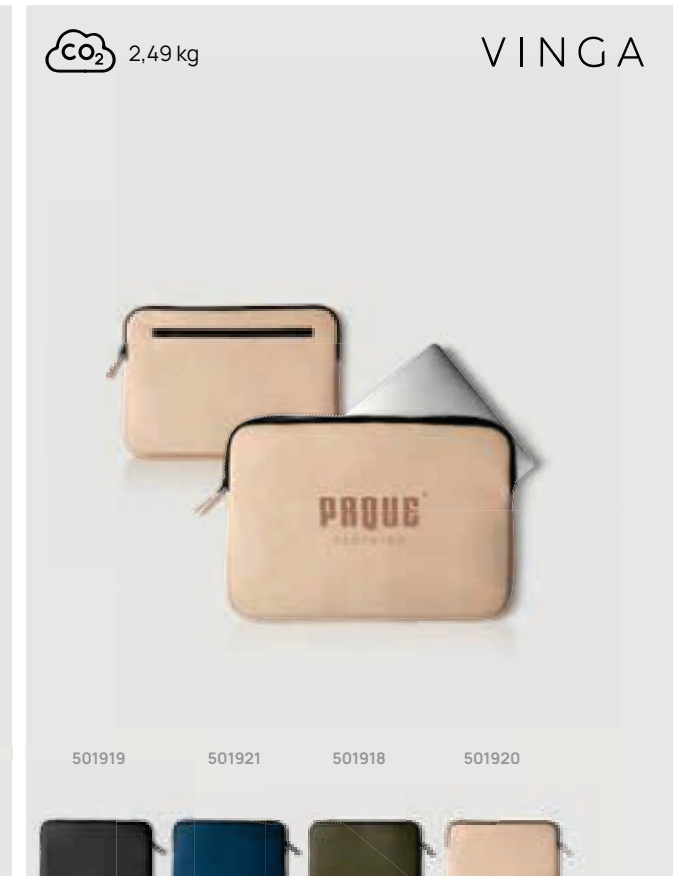

### VINGA Baltimore Laptopcase 15"

PU • Inhalt 2,4L. • Für Laptops/Tablets von 15" **Maße** 38 x 26,5 x 0,5 cm **Maximale Größe Logo** 180 x 140mm **Veredelungstechnik** Siebdruck Transfer

Ab	25	50	100	250	500
Mit Logo	23,71	22,07	20,97	20,29	19,84
Ohne Logo	20,15	19,60	19,05	18,65	18,30