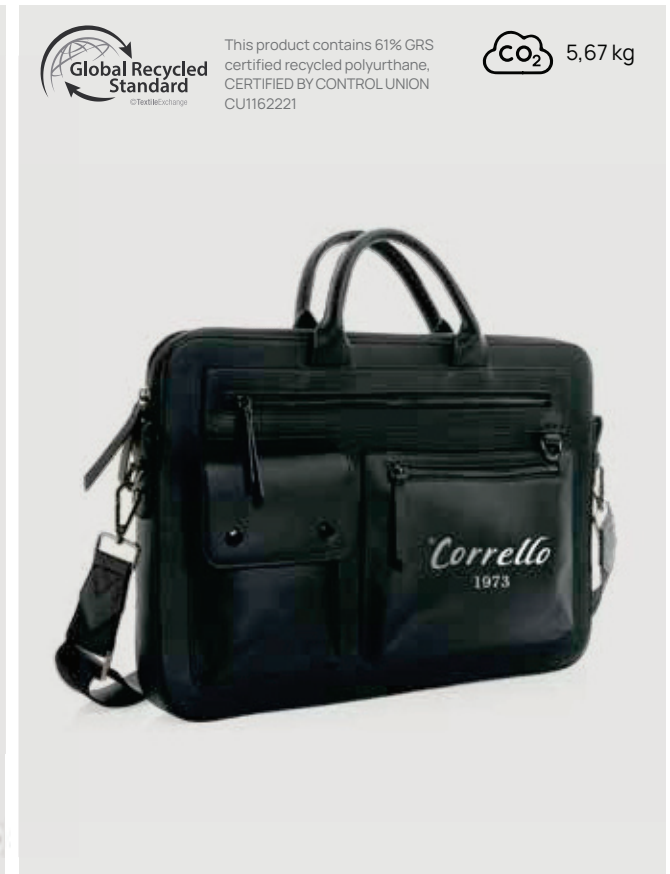

CO₂ 5,67 kg

P762.312

Swiss Peak RFID Anti-Diebstahl 15.6" Laptoprucksack

Polyester • Inhalt 11L. • Für Laptops/Tablets von 16" • PVC-frei **Maße** 29 x 10 x 40,5 cm **Maximale Größe Logo** 150 x 180mm **Veredelungstechnik** Siebdruck Transfer

Ab	25	50	100	250	500
Mit Logo	40,71	38,57	37,02	36,09	35,29
Ohne Logo	37,15	36,10	35,10	34,45	33,75

P762.711

Swiss Peak AWARE™ Executive 2-in-1 Laptop-Rucksack

PET - recycelt • Inhalt 18L. • Für Laptops/Tablets von 15.6" • PVC-frei **Maße** 43,5 x 13 x 30,5 cm **Maximale Größe Logo** 100 x 90mm **Veredelungstechnik** Siebdruck Transfer

Ab	25	50	100	250	500
Mit Logo	67,26	64,42	62,12	60,69	59,44
Ohne Logo	63,70	61,95	60,20	59,05	57,90

P732.191

Swiss Peak 14" Laptoptasche aus GRS recyceltem PU

PU - recycelt • Inhalt 9L. • Für Laptops/Tablets von 14" • PVC-frei **Maße** 41 x 6 x 37,5 cm **Maximale Größe Logo** 100 x 70mm **Veredelungstechnik** Digital Transfer

Ab	25	50	100	250	500
Mit Logo	58,54	56,28	53,88	52,32	50,50
Ohne Logo	53,10	51,65	50,20	49,20	48,25