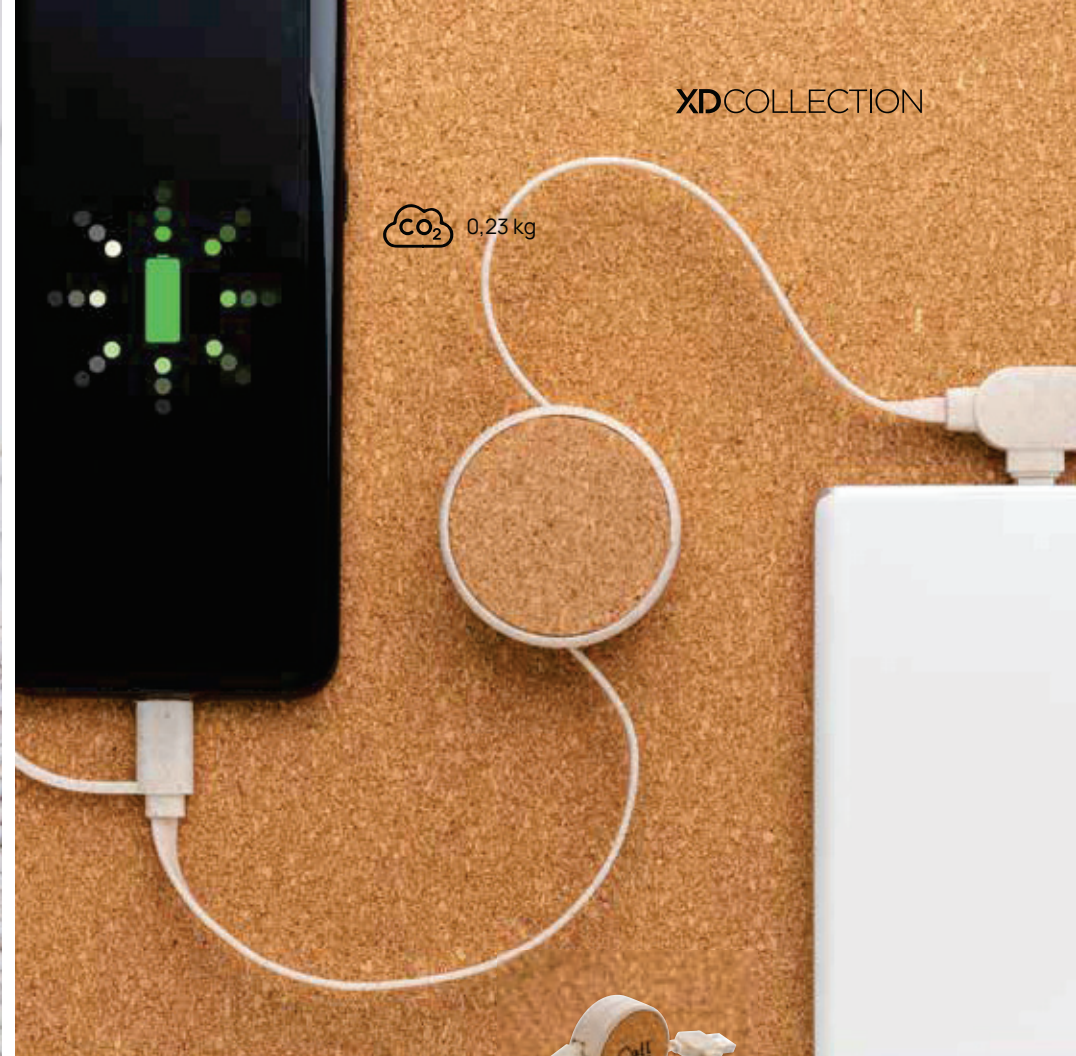

Ontario auszieh. 6-in-1 Kabel aus RCS recyceltem Kunststoff

TPE - recycelt • Max. Spannung 5V/2A - 9V/2A • Unterstützt Carplay & Android Auto • Lightning Output • Micro USB Output • USB Type-C Output • 100cm Ladekabel • Type-C & USB-A Ladeanschluss(e) • Fast charge • Sync Funktion **Maße** 5 x 5 x 2 cm **Maximale Größe Logo** 35 x 35mm **Veredelungstechnik** Tampondruck

This product contains 63% RCS certified recycled TPE, CERTIFIED BY CONTROL UNION CU1162221

Ab	100	250	500	1000	1500
Mit Logo	9,18	8,83	8,57	8,34	8,19
Ohne Logo	8,45	8,22	7,99	7,83	7,68

XDCOLLECTION

CO₂ 0,23 kg