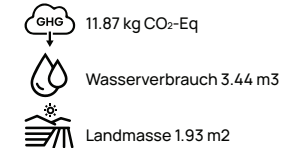

Basierend auf Modell: T9302.001.M

Quelle: Made2Flow environmental impact assessment.

Ab 1
Mit Logo 27,66
Ohne Logo 24,10