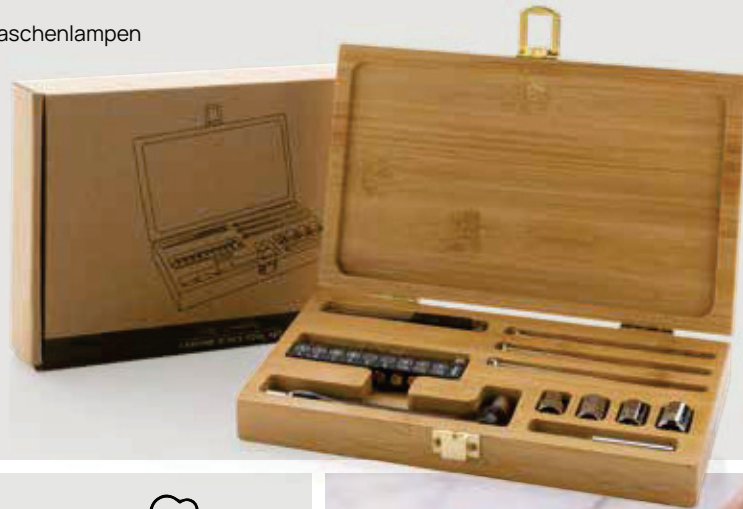

Tools & Taschenlampen

CO₂ 1,97 kg