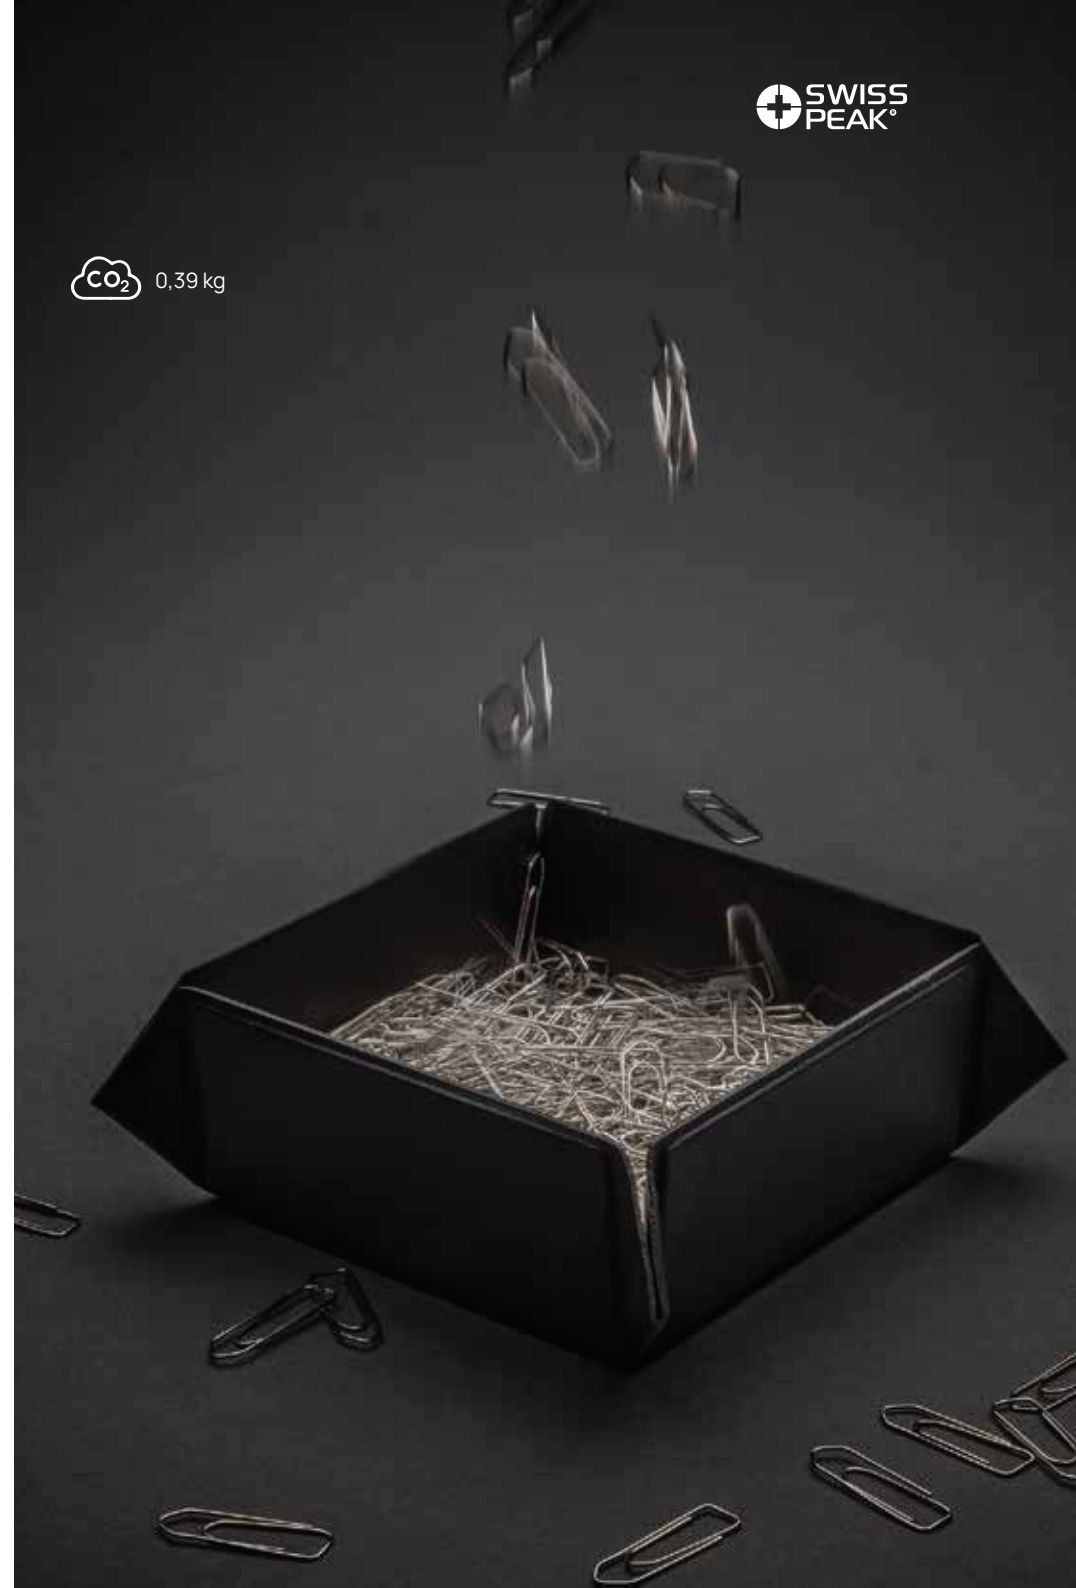

PU - recycelt **Maße** 21 x 21 x 0,2 cm **Maximale Größe**
Logo 80 x 20mm **Veredelungstechnik** Tampondruck

Ab	100	250	500	1000	1500
Mit Logo	5,99	5,72	5,55	5,39	5,29
Ohne Logo	5,26	5,11	4,97	4,88	4,78

This product contains 21% RCS certified recycled polyurthane, CERTIFIED BY CONTROL UNION CU1162221

CO₂ 0,39 kg