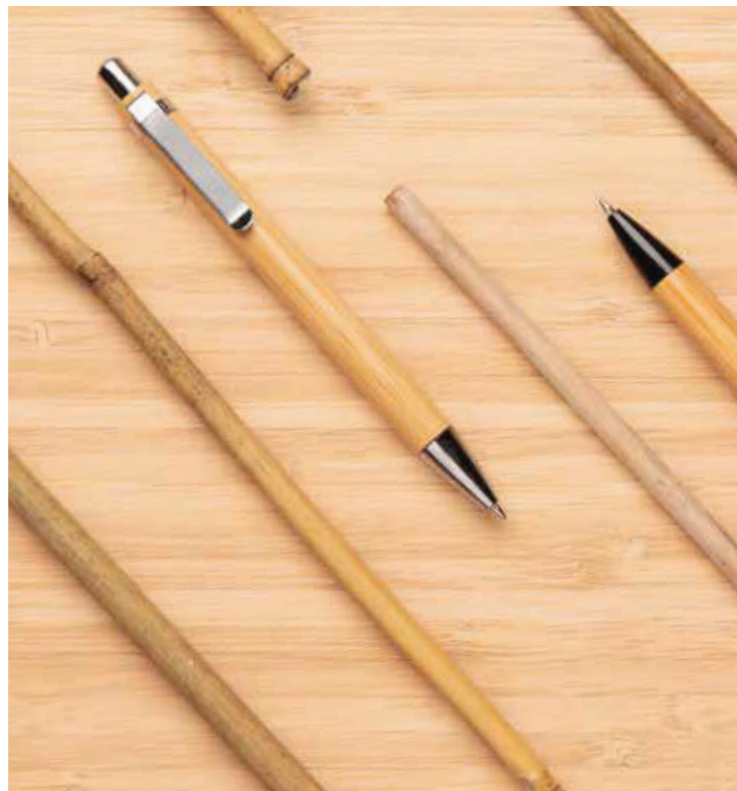

Büro & Schreibgeräte

Lassen Sie Ihren Gedanken freien Lauf! So viele Ideen brauchen nur ein bisschen Papier und einen tollen Stift!