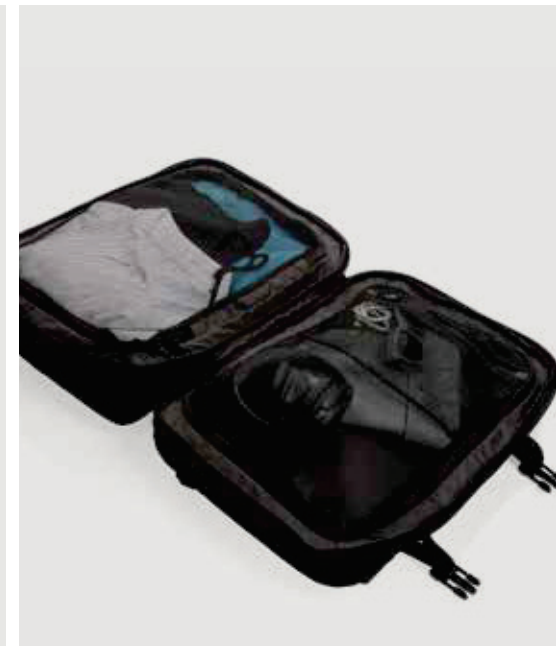

PET - recycelt • Inhalt 27L. • Für Laptops/Tablets von 15.6" • PVC-frei **Maße** 32 x 18 x 48 cm **Maximale Größe** **Logo** 120 x 70mm **Veredelungstechnik** Siebdruck Transfer

Ab	25	50	100	250	500
<b>Mit Logo</b>	<b>77,91</b>	<b>74,82</b>	<b>72,22</b>	<b>70,59</b>	<b>69,14</b>
Ohne Logo	74,35	72,35	70,30	68,95	67,60