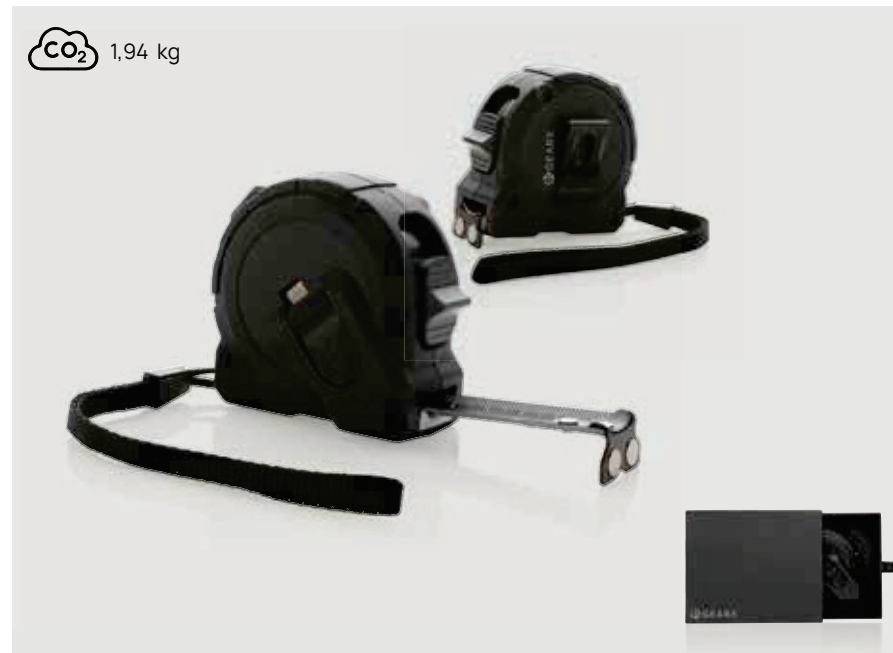

P113.201

Gear X 5m Maßband mit langsamer/schneller Rückzugsfunktion

ABS • Länge 5M • Breite 19mm • Doppelseitige Markierungen • Maßbandfarbe schwarz • Maßeinheit in cm • Handschlaufe • Mit Magnet • Langsamer Bändeinzug **Maße** 6,7 x 6,7 x 4 cm **Maximale Größe Logo** 40,6 x 24,8mm **Veredelungstechnik** Doming

Ab	100	250	500	1000	1500
Mit Logo	10,67	10,23	9,93	9,57	9,40
Ohne Logo	9,52	9,26	9,00	8,82	8,65