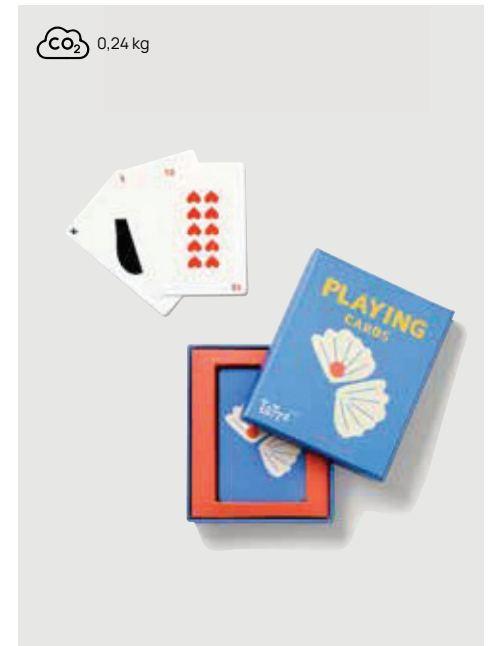

9152

VINGA Bratzy Tischspiel

ABS Maße 12 x 16,5 x 3 cm Maximale Größe Logo 60 x 30mm Veredelungstechnik Tampondruck

Ab	100	250	500	1000	1500
Mit Logo	11,31	10,90	10,58	10,32	10,13
Ohne Logo	10,58	10,29	10,00	9,81	9,62

CO₂ 0,42 kg

9154

VINGA The Yacht Tischspiel

ABS Maße 12 x 16,5 x 3 cm Maximale Größe Logo 60 x 30mm Veredelungstechnik Tampondruck

Ab	100	250	500	1000	1500
Mit Logo	8,12	7,80	7,57	7,36	7,23
Ohne Logo	7,39	7,19	6,99	6,85	6,72

CO₂ 0,42 kg

91500

VINGA Schachspiel Kaffee

Papier Maße 25 x 25 x 3 cm Maximale Größe Logo 30 x 30mm Veredelungstechnik Tampondruck

Ab	25	50	100	250	500
Mit Logo	21,54	19,80	18,78	18,31	17,93
Ohne Logo	19,10	18,55	18,05	17,70	17,35

CO₂ 1 kg

9155

VINGA Spielkarten Couchtisch

Papier Maße 5,7 x 1,6 x 8,7 cm Maximale Größe Logo 30 x 30mm Veredelungstechnik Tampondruck

Ab	100	250	500	1000	1500
Mit Logo	7,09	6,79	6,59	6,41	6,29
Ohne Logo	6,36	6,18	6,01	5,90	5,78

CO₂ 0,24 kg