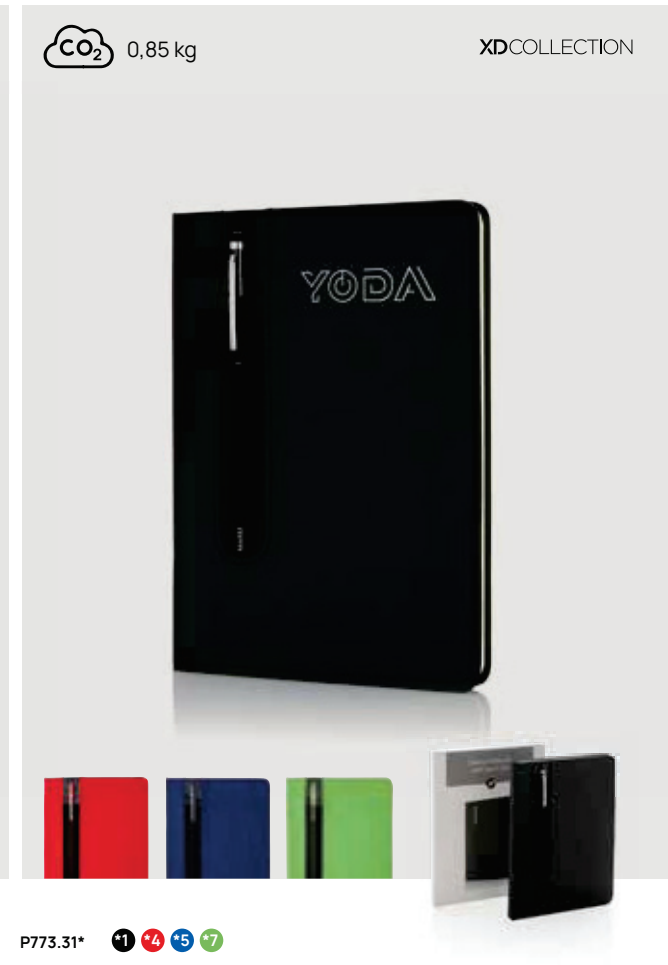

P773.31*

*1 *4 *5 *7

Basic Hardcover PU A5 Notizbuch mit Stylus-Stift

Papier • Format A5 • Hardcover • Linierte Seiten • 160 Seiten • Crème Papier • 80 g/m2 Papier **Maße** 1,6 x 20,3 x 145 cm **Maximale Größe Logo** 40 x 80mm **Veredelungstechnik** Tampondruck

Ab	100	250	500	1000	1500
Mit Logo	7,58	7,28	7,06	6,86	6,74
Ohne Logo	6,85	6,67	6,48	6,35	6,23