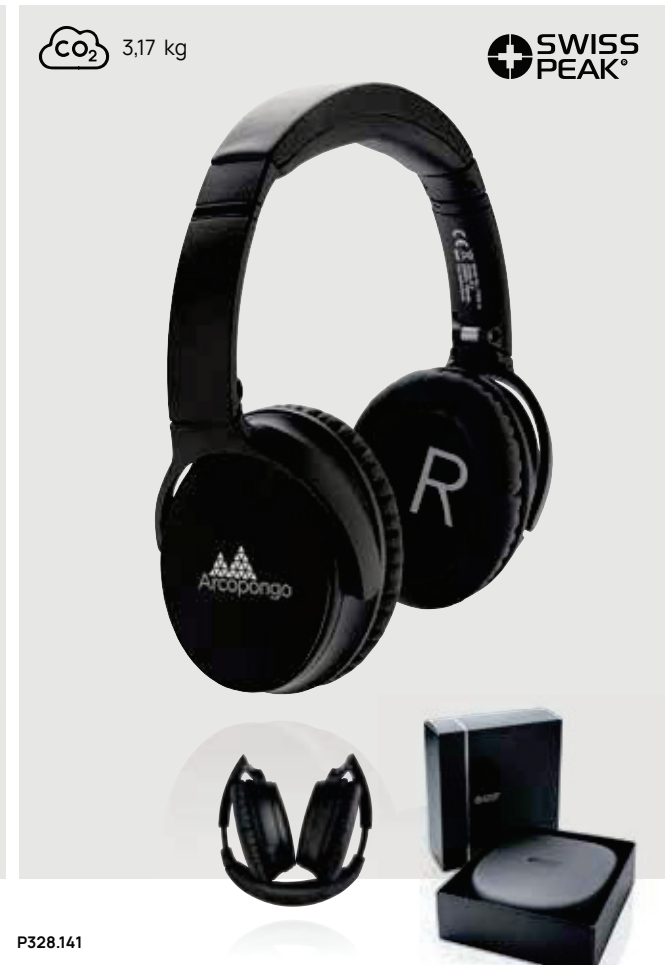

P328.141

Swiss Peak ANC Kopfhörer

ABS • Over ear • Ladezeit 2H • Wiedergabezeit 14H • BT Version 4.2 • Micro USB Ladeanschluss(e) • Mikrofon • Anrufannahme • Reichweite 10M • Beutel/Etui • Faltbar • ANC bis -23dB **Maße** 19,4 x 17,7 x 8,7 cm **Maximale Größe Logo** 30 x 50mm **Veredelungstechnik** Tampondruck

Ab	1
Mit Logo	51,44
Ohne Logo	49,00