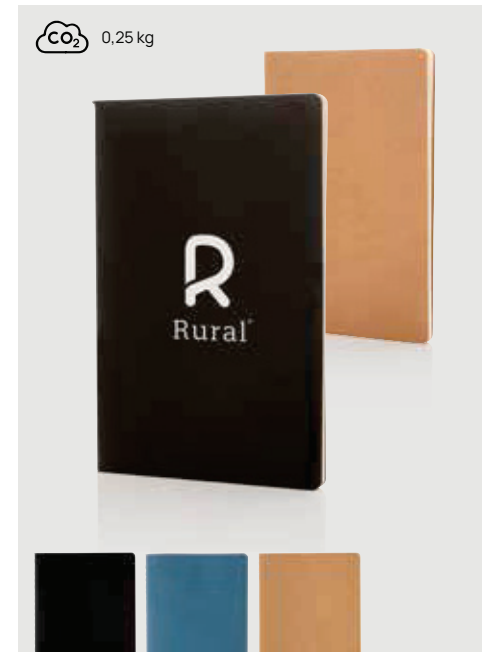

P774.22* +1 +5 +9

Modern Deluxe Softcover A5 Notizbuch

PU • Format A5 • Softcover • Linierte Seiten • 192 Seiten
• Crème Papier • 80 g/m2 Papier **Maße** 20,8 x 13 x 1 cm
Maximale Größe Logo 100 x 70mm **Veredelungstechnik** Siebdruck Transfer

Ab	100	250	500	1000	1500
Mit Logo	6,17	5,77	5,55	5,41	5,33
Ohne Logo	4,25	4,13	4,01	3,94	3,86

P774.44* +1 +5 +9

A5 Softcover Notizbuch

Papier • Format A5 • Hardcover • Linierte Seiten • 92 Seiten • Crème Papier • 80 g/m2 Papier **Maße** 21 x 13,8 x 0,5 cm **Maximale Größe Logo** 80 x 40mm
Veredelungstechnik Tampondruck

Ab	250	500	1000	2500	5000
Mit Logo	2,47	2,39	2,27	2,21	2,13
Ohne Logo	1,86	1,81	1,76	1,72	1,69

P773.02* +0 +1 +5 +8

Deluxe Softcover A5 Notizbuch

Papier • Format A5 • Softcover • Linierte Seiten • 192 Seiten • Weiß Papier • 80 g/m2 Papier **Maße** 21,4 x 14,5 x 1,3 cm **Maximale Größe Logo** 80 x 40mm
Veredelungstechnik Tampondruck

Ab	250	500	1000	2500	5000
Mit Logo	5,59	5,43	5,22	5,11	4,97
Ohne Logo	4,98	4,85	4,71	4,62	4,53

P774.02* +0 +3 +5

Softcover PU Notizbuch mit farbigem Beschnitt

PU • Format A5 • Softcover • Linierte Seiten • 64 Seiten • Crème Papier • 88 g/m2 Papier **Maße** 21 x 14 x 0,5 cm **Maximale Größe Logo** 80 x 40mm **Veredelungstechnik** Tampondruck

Ab	250	500	1000	2500	5000
Mit Logo	1,99	1,92	1,81	1,77	1,69
Ohne Logo	1,38	1,34	1,30	1,28	1,25