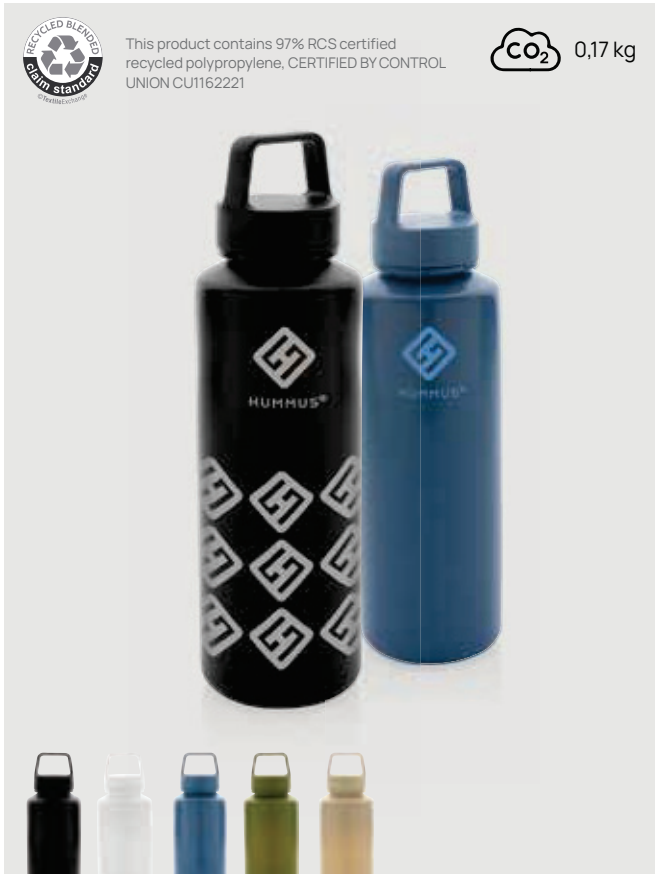

P435.01* *1 *3 *5 *7 *9

Wasserflasche mit Henkel aus RCS rPP

Polypropylen - recycelt • Inhalt 0,5L. • Auslaufsicher • nicht vorhanden Isolierung • Schleife **Maße** 22,5 x ø 6,6 cm **Maximale Größe Logo** 210 x 150mm **Veredelungstechnik** Rundum Digitalprint

Ab	100	250	500	1000	1500
Mit Logo	7,24	6,79	6,08	5,92	5,84
Ohne Logo	4,19	4,08	3,96	3,89	3,81