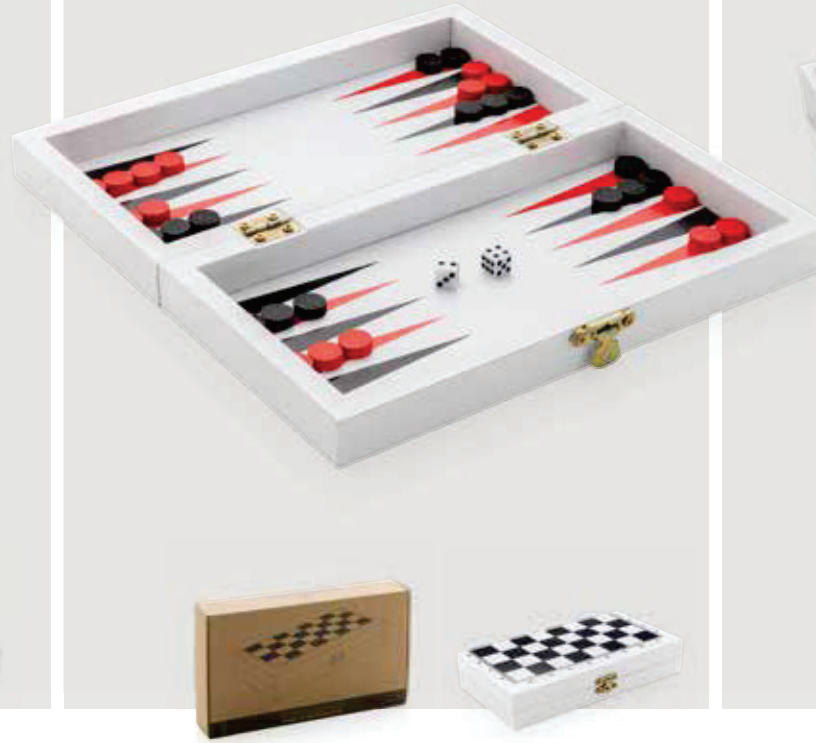

P940.133

Deluxe 3-in-1-Brettspiel in Box

FSC® Holz Maße 20,2 x 21 x 1,9 cm Maximale Größe Logo 50 x 7mm
Veredelungstechnik Tampondruck

Ab	100	250	500	1000	1500
Mit Logo	8,12	7,80	7,57	7,36	7,23
Ohne Logo	7,39	7,19	6,99	6,85	6,72

CO₂ 0,55 kg

XDCOLLECTION