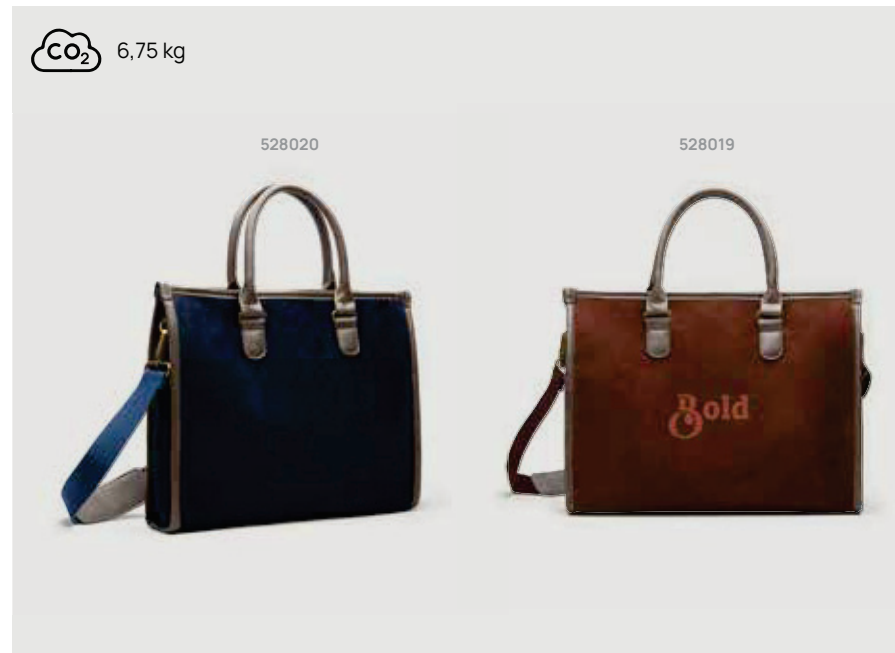

Vinga

V5280

VINGA Hunton Computer-Aktentasche

Polyester • Inhalt 9L. • Für Laptops/Tablets von 15" **Maße**
30 x 7,5 x 40 cm **Maximale Größe Logo** 200 x 120mm
Veredelungstechnik Siebdruck Transfer

Ab	25	50	100	250	500
Mit Logo	40,76	38,62	37,07	36,14	35,34
Ohne Logo	37,20	36,15	35,15	34,50	33,80