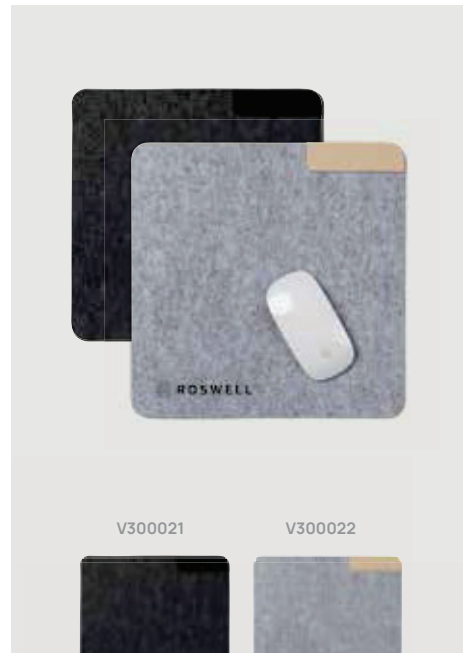

V30002

new

VINGA Albon Mauspad aus GRS recyceltem Filz

Filz - recycelt **Maße** 28 x 0,6 x 28 cm **Maximale Größe Logo** 150 x 150mm **Veredelungstechnik** Siebdruck Transfer

This product contains 93% GRS certified recycled felt, CERTIFIED BY CONTROL UNION CU1162221

Ab	100	250	500	1000	1500
Mit Logo	5,06	4,69	4,50	4,38	4,32
Ohne Logo	3,14	3,05	2,96	2,91	2,85

V77301

new

VINGA Albon A5-Notizbuch aus GRS recyceltem Filz

Papier • Format A5 • Softcover • Linierte Seiten • 160 Seiten • Weiß Papier • 70 g/m2 Papier **Maße** 15 x 1,5 x 21,9 cm **Maximale Größe Logo** 60 x 150mm **Veredelungstechnik** Siebdruck Transfer

This product contains 7% GRS certified recycled felt, CERTIFIED BY CONTROL UNION CU1162221

Ab	100	250	500	1000	1500
Mit Logo	9,31	8,83	8,53	8,32	8,19
Ohne Logo	7,39	7,19	6,99	6,85	6,72