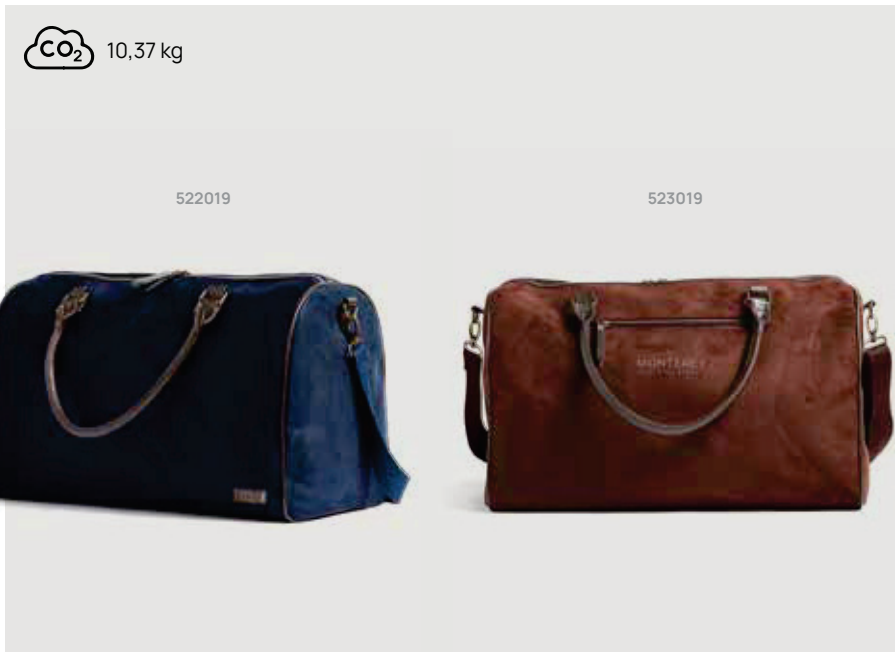

### VINGA Hunton Weekendbag

Polyester • Inhalt 36,3L. **Maße** 48,5 x 25 x 30 cm **Maximale Größe Logo** 250 x 180mm  
**Veredelungstechnik** Siebdruck Transfer

Ab	25	50	100	250	500
<b>Mit Logo</b>	<b>53,46</b>	<b>50,97</b>	<b>49,07</b>	<b>47,89</b>	<b>46,89</b>
Ohne Logo	49,90	48,50	47,15	46,25	45,35