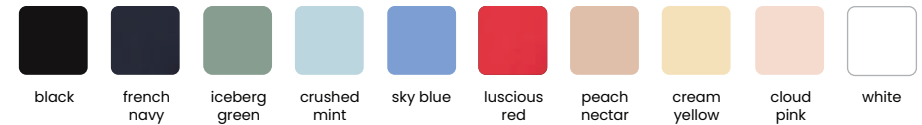

Undyed:

T4100

new

Single jersey • 30% recycelte und 70% biologische Baumwolle • Gewicht des Gewebes 160 GSM • Modern fit **Maximale Größe Logo** 270 x 300mm **Veredelungstechnik** Siebdruck Transfer

Wenn Sie die Wahrheit kennen, haben Sie eine Wahl. Scannen und entdecken Sie die AWARE™ virtuelle ID.

Fußabdruck:

3.23 kg CO₂-Eq

Wasserverbrauch 1.06 m³

Landmasse 0.99m²

Basierend auf Modell: T4100.001.M

Quelle: Made2Flow environmental impact assessment.

Ab 1
Mit Logo 8,92
Ohne Logo 5,36