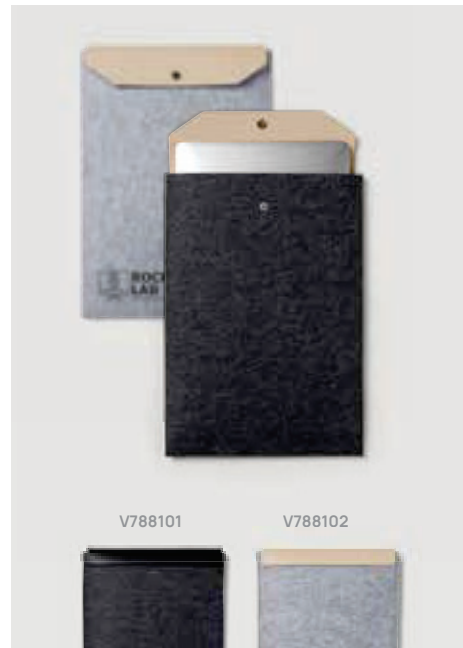

V78811

new

VINGA Albon 17" Laptop-Seeve aus GRS recyceltem Filz

Filz - recycelt • Für Laptops/Tablets von 15" **Maße** 28 x 1 x 40 cm **Maximale Größe Logo** 200 x 250mm **Veredelungstechnik** Siebdruck Transfer

This product contains 82% GRS certified recycled felt, CERTIFIED BY CONTROL UNION CU1162221

Ab	100	250	500	1000	1500
Mit Logo	11,42	10,88	10,53	10,28	10,11
Ohne Logo	9,50	9,24	8,99	8,81	8,64