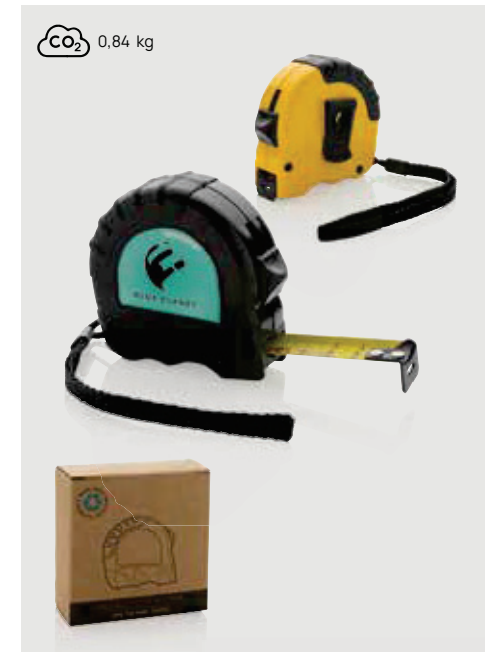

CO₂ 0,84 kg

P112.12* **1** **6**

3m/16mm Maßband mit Stop-Taste aus RCS recycelt. Kunststoff

ABS - recycelt • Länge 3M • Breite 16mm • Maßbandfarbe gelb • Maßeinheit in cm • Handschlaufe
Maße 5,7 x 5,6 x 3,4 cm **Maximale Größe Logo** 32 x 32mm **Veredelungstechnik** Doming

This product contains 16% RCS certified recycled ABS, CERTIFIED BY CONTROL UNION CU1162221

Ab	250	500	1000	2500	5000
Mit Logo	5,06	4,91	4,62	4,45	4,31
Ohne Logo	4,09	3,98	3,87	3,79	3,72