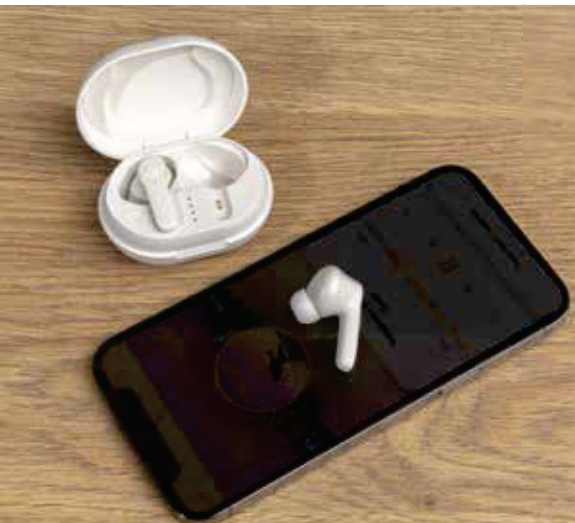

Audio

CO₂ 0,56 kg

P329.67* *3

TWS Ohrhörer aus RCS Standard recyceltem Kunststoff

ABS - recycelt • Ladezeit 2H • Wiedergabezeit 4H • BT Version 5.0 • Type-C Ladeanschluss(e) • Mikrofon • Anrufannahme • Touch-Funktion • Reichweite 10M • Kapazität der Ohrhörer-Batterien 40mAh • Inklusive Ersatz-Ohrstöpsel **Maße** 6,5 x 4,8 x 3,3 cm **Maximale Größe Logo** 30 x 20mm **Veredelungstechnik** Tampondruck

Ab	25	50	100	250	500
Mit Logo	28,94	27,05	25,78	25,21	24,68
Ohne Logo	26,50	25,80	25,05	24,60	24,10

This product contains 67% RCS certified recycled ABS, CERTIFIED BY CONTROL UNION CU1162221

XDCOLLECTION

CO₂ 0,57 kg

P329.583

Liberty Pro TWS-Ohrhörer aus recyceltem RCS-ABS

ABS - recycelt • Ladezeit 2H • Wiedergabezeit 3H • BT Version 5.3 • Type-C Ladeanschluss(e) • Mikrofon • Anrufannahme • Touch-Funktion • Reichweite 10M • Kapazität der Ohrhörer-Batterien 300mAh • Inklusive Ersatz-Ohrstöpsel **Maße** 6,3 x 2,5 x 4,8 cm **Maximale Größe Logo** 35 x 15mm **Veredelungstechnik** Tampondruck

Ab	25	50	100	250	500
Mit Logo	22,59	20,85	19,78	19,26	18,88
Ohne Logo	20,15	19,60	19,05	18,65	18,30

This product contains 56% RCS certified recycled ABS, CERTIFIED BY CONTROL UNION CU1162221