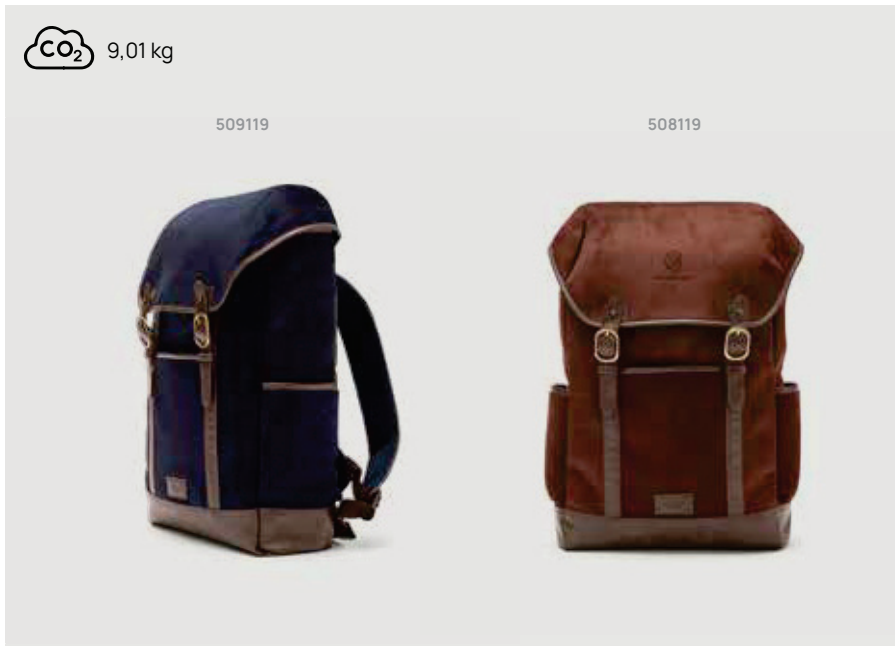

VINGA Hunton Rucksack

Polyester • Inhalt 15L. • Für Laptops/Tablets von 17"
Maße 30,5 x 10 x 49 cm **Maximale Größe Logo** 50 x 150mm **Veredelungstechnik** Siebdruck Transfer

Ab	25	50	100	250	500
Mit Logo	51,36	48,97	47,12	45,94	44,99
Ohne Logo	47,80	46,50	45,20	44,30	43,45