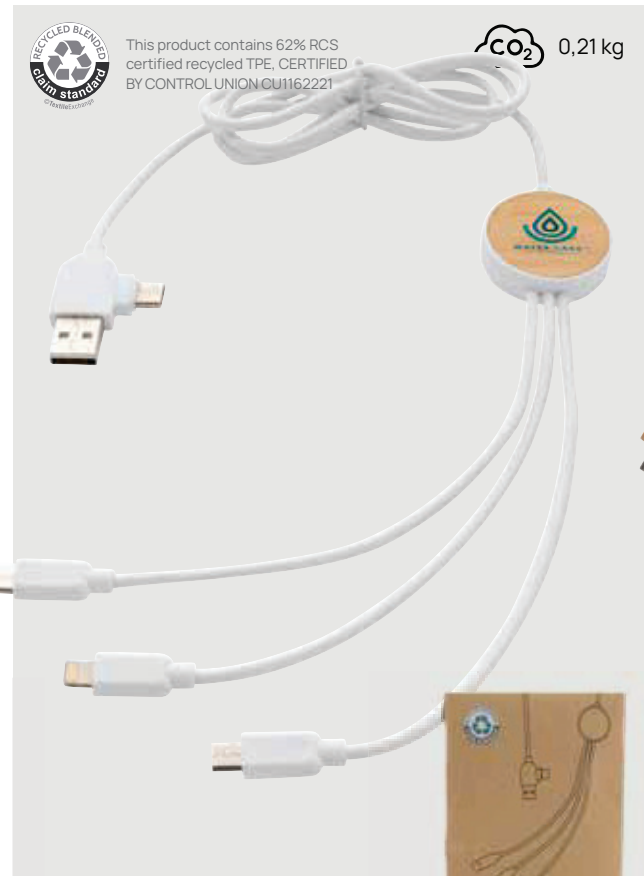

P302.463

Ontario 6-in-1 Kabel aus RCS recyceltem Kunststoff

TPE - recycelt • Max. Spannung 5V/2A • Lightning Output • Micro USB Output • USB Type-C Output • 120cm Ladekabel • Type-C & USB-A Ladeanschluss(e) **Maße** 120 x 3 x 2 cm **Maximale Größe Logo** 25 x 25mm **Veredelungstechnik** CO₂ Gravur

Ab	100	250	500	1000	1500
Mit Logo	9,28	8,96	8,59	8,39	8,24
Ohne Logo	8,13	7,91	7,69	7,54	7,39