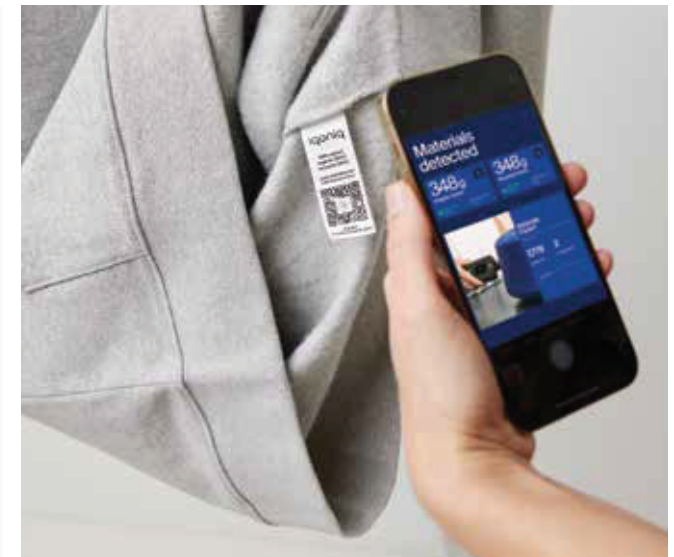

Water.org

Water.org ist eine globale gemeinnützige Organisation, die sich für die Wasserversorgung und Abwasserentsorgung in der Welt einsetzt. Water.org ist überzeugt, dass Wasser die beste Investition ist, die die Welt tätigen kann, um die Gesundheit zu verbessern, Frauen zu stärken, den Zugang zu Bildung zu ermöglichen, das Familieneinkommen zu erhöhen und das Leben positiv zu verändern. Dennoch haben 771 Millionen Menschen keinen Zugang zu sauberem Wasser. Water.org wird von uns unterstützt, indem wir 2% des Erlöses jedes verkauften Produktes aus der Iqoniq-Kollektion spenden.

Vollständig rückverfolgbar & Blockchain-Verifizierung durch AWARE™

Wie können Sie sicher sein, dass die von uns gemachten Angaben zur Nachhaltigkeit vertrauenswürdig sind? Wir wollen Greenwashing vermeiden und nachweisen, dass die Endprodukte aus nachhaltigen Materialien hergestellt werden. Deshalb haben wir uns mit AWARE™ zusammengetan, einer Rückverfolgbarkeitsplattform, die Daten öffentlich macht, um die Auswirkungen nachhaltiger Textilien vom Ursprung bis zu Ihnen zu verfolgen und zu überprüfen. Unterstützt durch Tracer- und Blockchain-Technologien

Vollständig rückverfolgbar & Blockchain-Verifizierung durch AWARE™

Digitaler Produktpass (DPP)

Alle Iqoniq-Produkte verfügen über eine virtuelle AWARE™-ID, die Ihnen vollständige Transparenz und Fakten zu Ihren nachhaltigen Entscheidungen bietet. Die AWARE™-Blockchain-Anwendung macht vertrauenswürdige Wirkungsdaten öffentlich und für Endverbraucher durch einfaches Scannen eines QR-Codes verfügbar.

Die Daten stammen direkt von den Herstellern der Produkte, den Produzenten. Alle Daten zu den Auswirkungen und der gesamte Weg jedes Kleidungsstücks werden angegeben.

Auf Wiedersehen, undurchsichtige Behauptungen. Hallo, kristallklare Fakten zu den Auswirkungen!