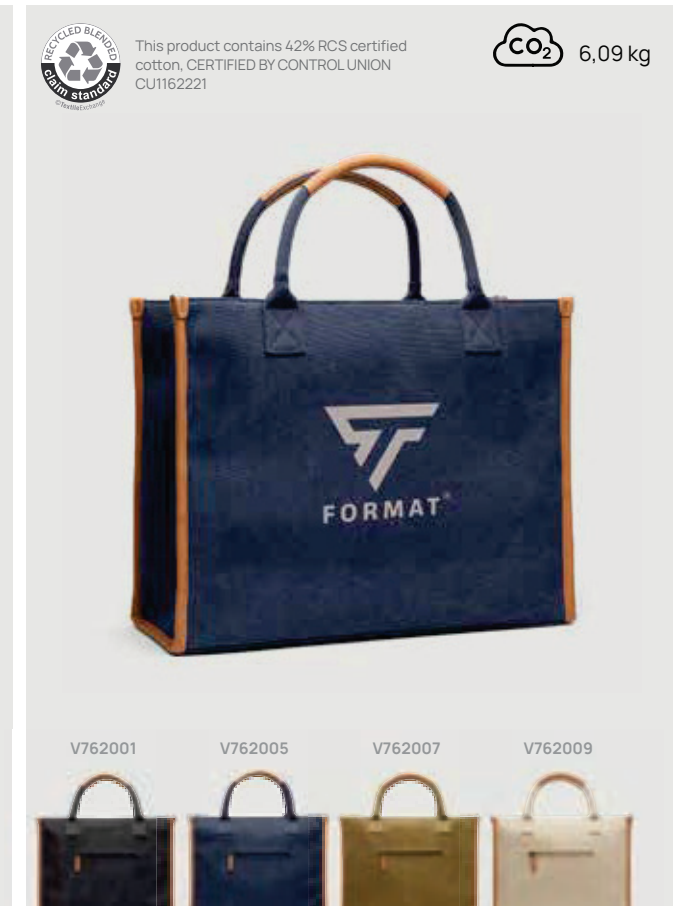

V703001

V703009

Bosler

V45303

**VINGA Bosler AWARE™ Canvas-Kappe**

Baumwolle - recycelt • 6-Panel Kappe • Klettverschluss • Umfang 58cm **Maße** 29 x 20 x 15 cm **Maximale Größe Logo** 50 x 50mm **Veredelungstechnik** Siebdruck Transfer