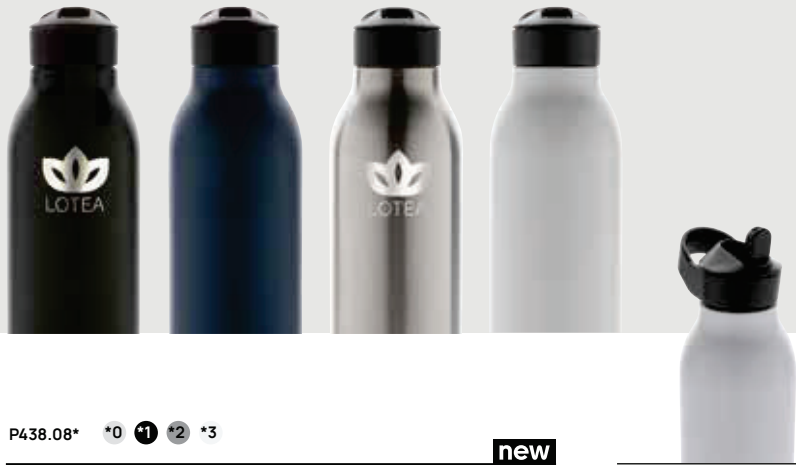

Avira Ara RCS Re-Steel Fliptop Wasserflasche 500ml

P438.08* *0 *1 *2 *3

new

Rostfreier Stahl - recycelt • Inhalt 0,5L • Auslaufsicher
• Vakuum Isolierung • Hält 5 Stunden lang warm • Hält
15 Stunden lang KÜhl • Handgriff **Maße** 24 x ø 8 cm
Maximale Größe Logo 30 x 110mm **Veredelungstechnik**
Lasergravur

Ab	100	250	500	1000	1500
Mit Logo	19,42	18,75	18,14	17,77	17,42
Ohne Logo	18,00	17,50	17,00	16,70	16,35

This product contains 80% RCS
certified recycled Stainless steel,
CERTIFIED BY CONTROL UNION
CU1162221

AVIRA

CO₂ 1,48 kg