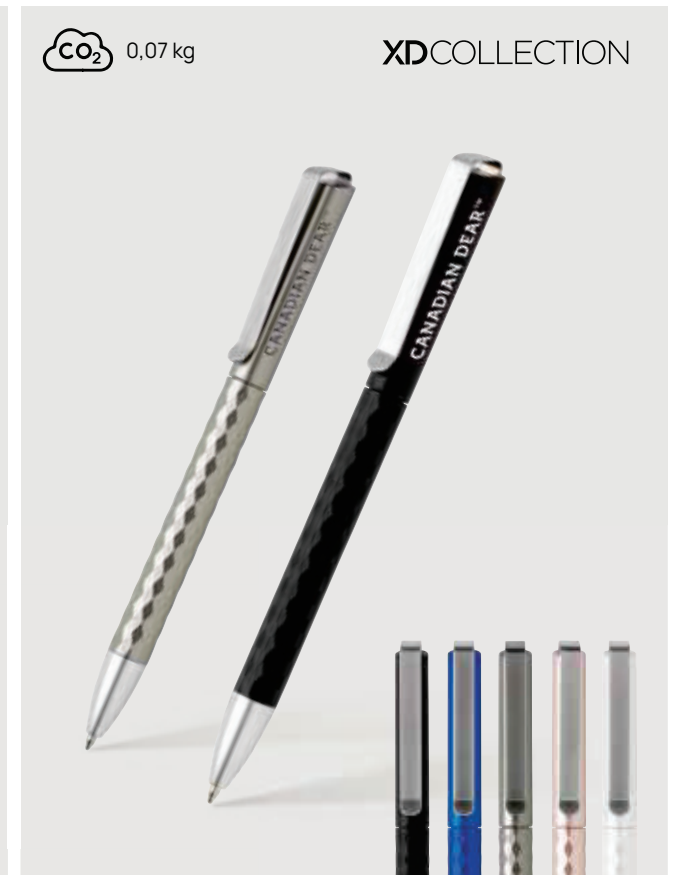

P610.93* *0 *1 *3 *5 *9

X3.1 Stift

ABS • Schreibt blau • Klick-Mechanismus • X20-Minen Typ **Maße** 14 x ø 1
cm **Maximale Größe Logo** 40 x 5mm **Veredelungstechnik** Tampondruck

Ab	500	1000	2500	5000	10000
Mit Logo	0,98	0,90	0,88	0,85	0,80
Ohne Logo	0,61	0,59	0,57	0,56	0,55