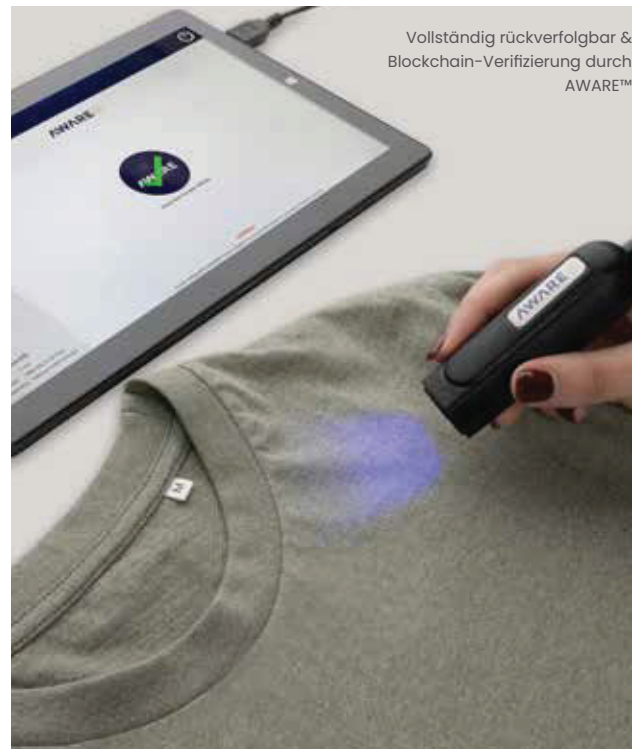

Water.org

Water.org ist eine globale gemeinnützige Organisation, die sich für die Wasserversorgung und Abwasserentsorgung in der Welt einsetzt. Water.org ist überzeugt, dass Wasser die beste Investition ist, die die Welt tätigen kann, um die Gesundheit zu verbessern, Frauen zu stärken, den Zugang zu Bildung zu ermöglichen, das Familieneinkommen zu erhöhen und das Leben positiv zu verändern. Dennoch haben 771 Millionen Menschen keinen Zugang zu sauberem Wasser. Water.org wird von uns unterstützt, indem wir 2% des Erlöses jedes verkauften Produktes aus der Iqoniq-Kollektion spenden.

Vollständig rückverfolgbar & Blockchain-Verifizierung durch AWARE™

Wie können Sie sicher sein, dass die von uns gemachten Angaben zur Nachhaltigkeit vertrauenswürdig sind? Wir wollen Greenwashing vermeiden und nachweisen, dass die Endprodukte aus nachhaltigen Materialien hergestellt werden. Deshalb haben wir uns mit AWARE™ zusammengetan, einer Rückverfolgbarkeitsplattform, die Daten öffentlich macht, um die Auswirkungen nachhaltiger Textilien vom Ursprung bis zu Ihnen zu verfolgen und zu überprüfen. Unterstützt durch Tracer- und Blockchain-Technologien

Vollständig rückverfolgbar & Blockchain-Verifizierung durch AWARE™

Digitaler Produktpass (DPP)

Alle Iqoniq-Produkte verfügen über eine virtuelle AWARE™-ID, die Ihnen vollständige Transparenz und Fakten zu Ihren nachhaltigen Entscheidungen bietet. Die AWARE™-Blockchain-Anwendung macht vertrauenswürdige Wirkungsdaten öffentlich und für Endverbraucher durch einfaches Scannen eines QR-Codes verfügbar.

Die Daten stammen direkt von den Herstellern der Produkte, den Produzenten. Alle Daten zu den Auswirkungen und der gesamte Weg jedes Kleidungsstücks werden angegeben.

Auf Wiedersehen, undurchsichtige Behauptungen. Hallo, kristallklare Fakten zu den Auswirkungen!