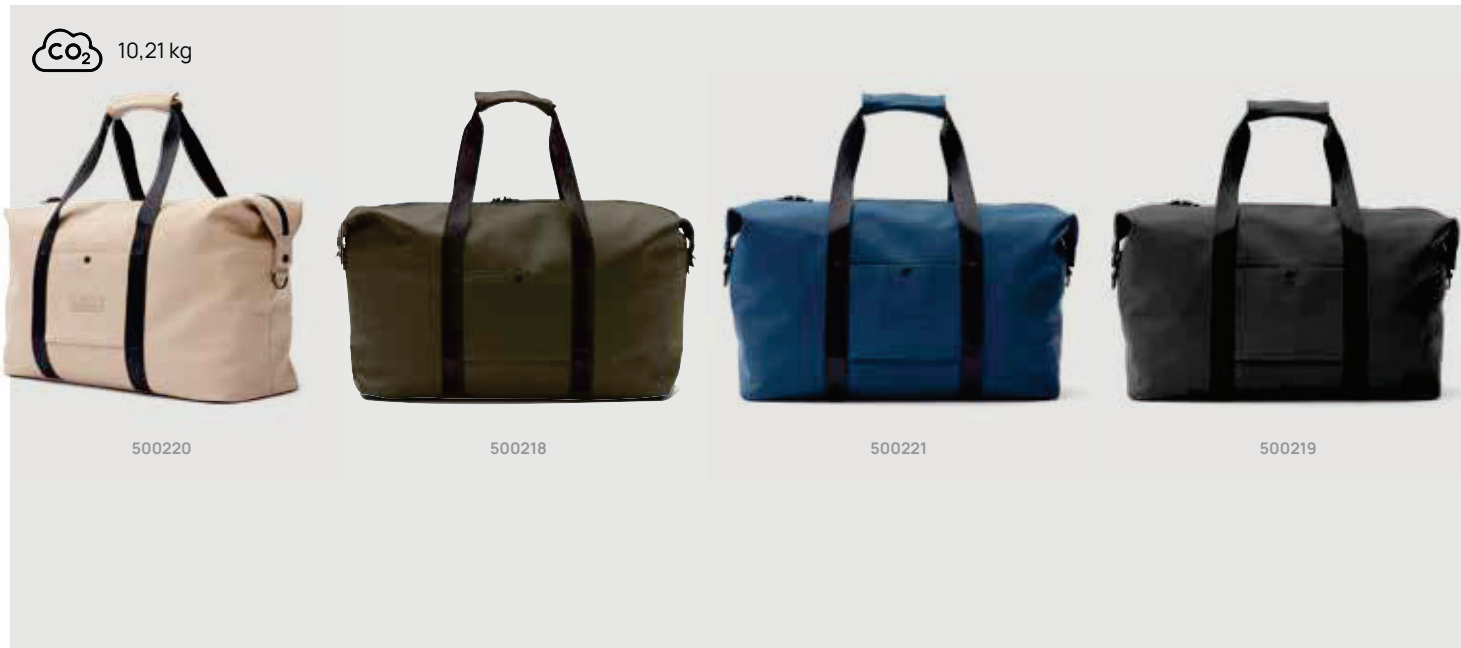

VINGA Baltimore Weekendbag

Polyester • Inhalt 40,4L. **Maße** 55,5 x 22 x
43 cm **Maximale Größe** **Logo** 100 x 100mm
Veredelungstechnik Siebdruck Transfer

Ab	25	50	100	250	500
Mit Logo	40,71	38,57	37,02	36,09	35,29
Ohne Logo	37,15	36,10	35,10	34,45	33,75