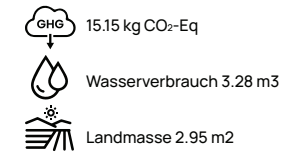

Basierend auf Modell: T9600.001.M

Quelle: Made2Flow environmental impact assessment.

Ab 1
Mit Logo 32,51
Ohne Logo 28,95