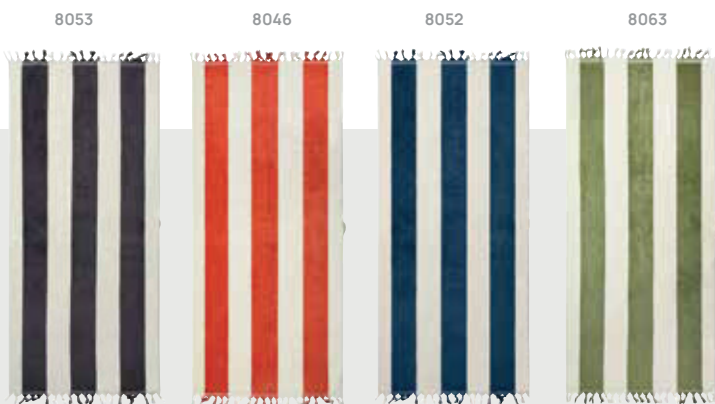

VINGA Valmer Strandtuch 450gr/m²

CO₂ 2,17 kg

V806

new

Baumwolle **Maße** 180 x 80 x 0,5 cm **Maximale Größe**
Logo 200 x 120mm **Veredelungstechnik** Bestickung

Ab	25	50	100	250	500
Mit Logo	43,51	40,61	38,69	37,59	36,58
Ohne Logo	37,15	36,10	35,10	34,45	33,75