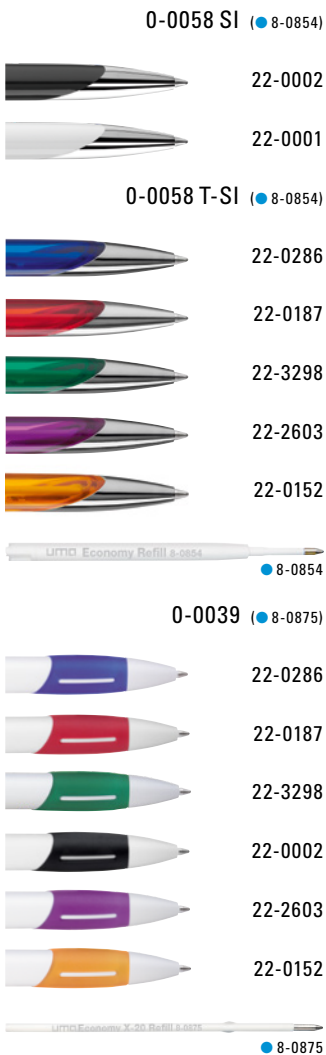

0-0058 SI: Druckkugelschreiber mit glänzend gedecktem Gehäuse, Spitze und Clipstopfen silber glänzend.

0-0058 T-SI: Druckkugelschreiber mit glänzend transparentem Gehäuse, Spitze und Clipstopfen silber glänzend.

0-0039: Druckkugelschreiber mit gedeckt weißem Gehäuse, transparent gefrosteter Gummigriffzone, Zierring und Clipschale.

Preis/Stück 0-0058 SI 0,43 €
Preis/Stück 0-0058 T-SI 0,43 €
Preis/Stück 0-0039 0,35 €
Mindestbestellmenge 1.000 Stück
Werbeschlüssel Schaft S, Clip T

0-0058 SI: Retractable ballpoint pen with opaque glossy housing, tip and clip plug silver glossy.

0-0058 T-SI: Retractable ballpoint pen with transparent housing, tip and clip plug silver glossy.

0-0039: Retractable ballpoint pen with opaque housing in white, transparent frosted rubber grip zone, decorative ring and clip shell.

Price/piece 0-0058 SI 0.43 €
Price/piece 0-0058 T-SI 0.43 €
Price/piece 0-0039 0.35 €
Minimum quantity 1,000 pieces
Advertising code barrel S, clip T