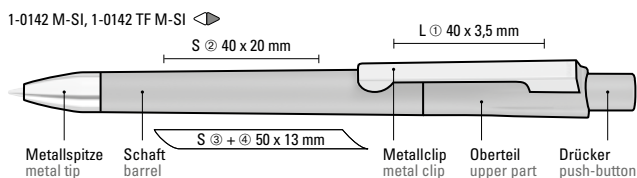

## umaBlackForest *Pens*

Die schönste Verbindung von Design und Fertigung. Geschmackvoll design in Deutschland. Präzise gefertigt in der Schweiz. Exklusiv zusammengefügt und veredelt im Schwarzwald.

The most beautiful combination of design and manufacturing. Elegant designed in Germany. Precisely manufactured in Switzerland. Exclusively assembled and refined in the Black Forest.