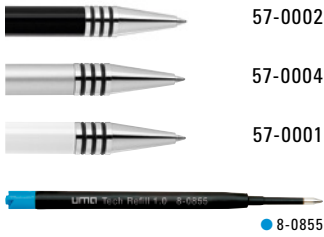

0-8240 (● 8-0855)

0-8242 R (● 8-0806)