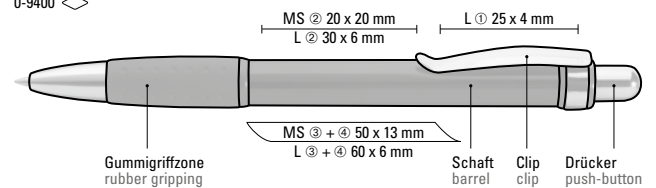

0-9400 (● 8-0883)

20-0002

20-0286

20-0186

20-0341

20-0430

20-0136

20-0266

20-0227

LIFTID Economy Class Refill 0-0883

● 8-0883

0-9480 L (● 8-0883)

20-0002

20-2747

20-0187

20-3435

20-0004

LIFTID Economy Class Refill 0-0883

● 8-0883

0-9400: Metall-Druckkugelschreiber mit Aluminiumschaft, Metallclip und farbiger Gummigriffzone.

0-9480 L: Metall-Druckkugelschreiber mit lackiertem Aluminiumschaft, Metallclip und Griffzone mit Ringdesign glanzverchromt.

Preis/Stück 0-9400 1,08 €
Preis/Stück 0-9480 L 1,13 €
Mindestbestellmenge 300 Stück
Werbeschlüssel Schaft MS/L, Clip L

0-9400: Metal retractable ballpoint pen with aluminium housing, metal clip and coloured rubber grip zone.

0-9480 L: Metal retractable ballpoint pen with lacquered aluminium housing, metal clip and ring-design grip zone chrome plated.

Price/piece 0-9400 1.08 €
Price/piece 0-9480 L 1.13 €
Minimum quantity 300 pieces
Advertising code barrel MS/L, clip L

0-9400 ◊