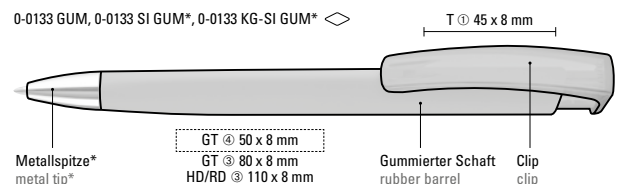

0-0133 GUM, 0-0133 SI GUM*, 0-0133 KG-SI GUM* ◇