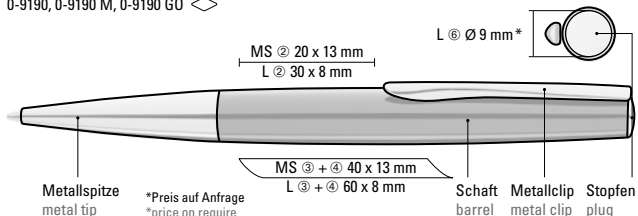

*Preis auf Anfrage
*price on require

0-9190: Metall-Drehkugelschreiber mit gedeckt glänzendem Schaft in schwarz oder weiß, gefederter Metallclip, Stopfen, schwere Metallspitze glanzverchromt und Softdrehmechanik.

0-9190 M: Metall-Drehkugelschreiber mit gedeckt matt lackiertem Gehäuse in schwarz, gefederter Metallclip, schwere Metallspitze und Softdrehmechanik.

0-9190 GO: Metall-Drehkugelschreiber mit gedeckt mattem Schaft in schwarz, gefederter Metallclip, Stopfen und schwere Metallspitze in matt vergoldet und Softdrehmechanik.

Preis/Stück 0-9190	10,87 €
Preis/Stück 0-9190 M	10,87 €
Preis/Stück 0-9190 GO	12,30 €
Mindestbestellmenge	100 Stück
Werbeschlüssel	Schaft MS/L, Stopfen L

0-9190: Metal twist ballpoint pen with opaque glossy housing in black or white, spring-mounted metal clip, plug, heavy metal tip chrome plated and soft twist mechanism.

0-9190 M: Metal twist ballpoint pen with matt lacquered housing in black, spring-mounted metal clip, heavy metal tip and soft twist mechanism.

0-9190 GO: Metal twist ballpoint pen with opaque matt housing in black, spring-mounted metal clip, plug, heavy metal tip matt gold plated and soft twist mechanism.

Price/piece 0-9190	10.87 €
Price/piece 0-9190 M	10.87 €
Price/piece 0-9190 GO	12.30 €
Minimum quantity	100 pieces
Advertising code	barrel MS/L, plug L