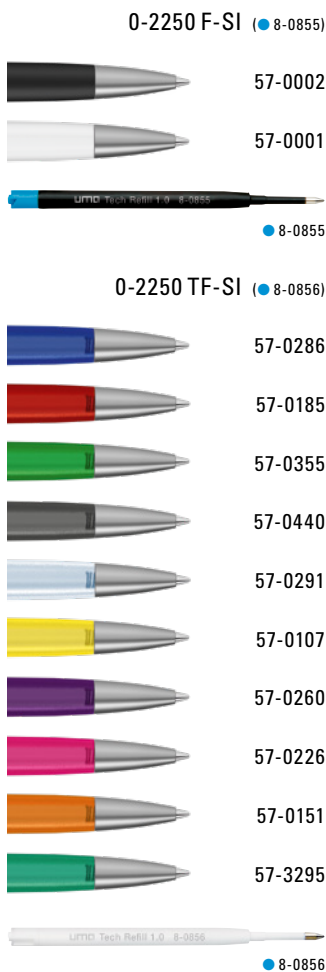

Aufgrund der Besonderheiten des Materials (recyceltes PET-Material) sind produktionstechnische Farbschwankungen gegeben.

Due to the special nature of the material (recycled PET material) production-related variations are possible.

Die Gewinnung und Verarbeitung des rPET-Materials aus 100% recycelten PET-Flaschen sowie das rALU-Material aus 100% recycelten Aluminium-Getränkedosen findet in Europa statt. Die beiden Materialien eignen sich für einen langlebigen und nachhaltigen Werbeeinsatz. Dank der europäischen und klimaneutralen Produktion leistet der uma RECYCLED PET PEN PRO einen zusätzlichen nachhaltigen Beitrag zur Schonung der Umwelt.

The extraction and processing of the rPET material from 100% recycled PET bottles, as well as the rALU material from 100% recycled aluminium beverage cans takes place in Europe. Both materials are suitable for a durable and sustainable advertisement. Thanks to the European and climate-neutral production, the uma RECYCLED PET PEN PRO makes an additional sustainable contribution to the protection of the environment.

Mix n' Match: Ab 2.000 Stück kann das Modell farblich kombiniert werden.

0-2250 F-SI: Druckkugelschreiber aus recyceltem PET-Material mit matt gedecktem Gehäuse und Clip sowie Metallspitze aus recyceltem Aluminium in silber matt.

0-2250 TF-SI: Druckkugelschreiber aus recyceltem PET-Material mit transparent gefrostetem Gehäuse und Clip sowie Metallspitze aus recyceltem Aluminium in silber matt.

Preis/Stück 0-2250 F-SI 0,82 €
Preis/Stück 0-2250 TF-SI 0,82 €
Mindestbestellmenge 1.000 Stück
Werbeschlüssel Schaft S, Clip T

Mix n' Match: From 2,000 pieces, you can choose any colour combination.

0-2250 F-SI: Retractable ballpoint pen made from recycled PET material with opaque matt housing and clip, metal tip made from recycled aluminium in matt silver.

0-2250 TF-SI: Retractable ballpoint pen made from recycled PET material with transparent frosted housing and clip, metal tip made from recycled aluminium in matt silver.

Price/piece 0-2250 F-SI 0.82 €
Price/piece 0-2250 TF-SI 0.82 €
Minimum quantity 1,000 pieces
Advertising code barrel S, clip T