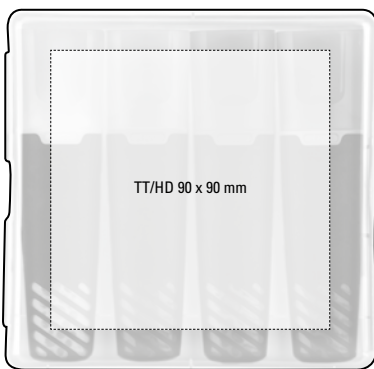

0-0240  
50-0801  
50-0802  
50-0930  
50-0814  
50-0806  
50-0804

Kombinieren Sie Ihr Set mit  
Ihren Highlighter-Wunschfarben.  
Configure your set with your  
highlighter colours.

0-0240/4 ◊

TT/HD 90 x 90 mm