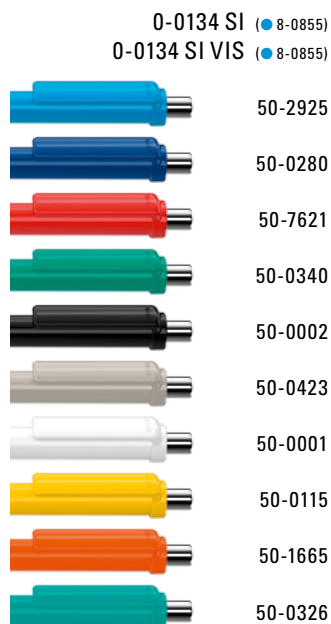

0-0134 SI: Druckkugelschreiber mit gedeckt glänzendem Schaft und Clip, Metallspitze und Metalldrücker glanzverchromt.

0-0134 SI VIS: Druckkugelschreiber FASHION SI mit digitalem Folientransferdruck auf dem Schaft.