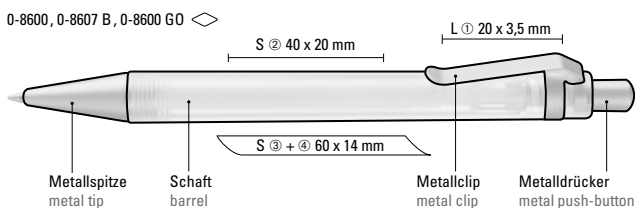

Preis/Stück 0-8600	0,63 €
Preis/Stück 0-8607 B	1,08 €
Mindestbestellmenge	1.000 Stück
Werbeschlüssel	Schaft S, Clip L
Preis/Stück 0-8600 GO	0,88 €
Mindestbestellmenge	1.000 Stück
Werbeschlüssel	Schaft S, Clip L

Price/piece 0-8600	0.63 €
Price/piece 0-8607 B	1.08 €
Minimum quantity	1,000 pieces
Advertising code	barrel S, clip L
Price/piece 0-8600 GO	0.88 €
Minimum quantity	1,000 pieces
Advertising code	barrel S, clip L