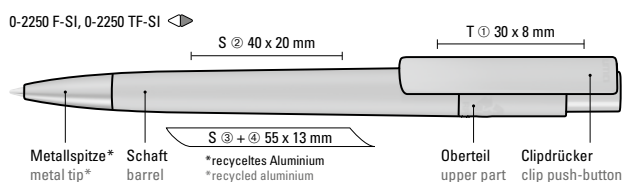

*recyceltes Aluminium
*recycled aluminium