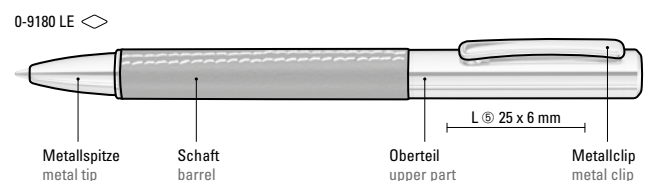

CLASSICO M
0-8800 M

SILENCE LE
0-9180 LE

SILENCE LE R
0-9182 LE R

Farb-Code/Minen
Colour code/Refills

0-8800 M (● 8-0883)

53-0002

● 8-0883

0-9180 LE (● 8-0888)

55-0002

● 8-0888

0-9182 LE R (● 8-0806)

55-0002

● 8-0806

0-8800 M: Metall-Drehkugelschreiber mit glänzend lackiertem Gehäuse in schwarz. Clip, Zierringe und Spitze aus vergoldetem Metall.

0-9180 LE: Metall-Drehkugelschreiber mit Lederschaft und weißen Ziernähten. Oberteil und Beschläge glanzverchromt.

0-9182 LE R: Metall-Rollerball mit Lederschaft und weißen Ziernähten. Kappe und Beschläge glanzverchromt.

Preis/Stück 0-8800 M 3,58 €
Mindestbestellmenge 300 Stück
Werbeschlüssel Schaft MS/L, Clip L, Oberteil MT/L

Preis/Stück 0-9180 LE 5,58 €
Mindestbestellmenge 100 Stück
Werbeschlüssel Oberteil L

Preis/Stück 0-9182 LE R 7,01 €
Mindestbestellmenge 100 Stück
Werbeschlüssel Kappe L

0-8800 M: Metal twist ballpoint pen with glossy lacquered body in black. Metal clip, metal rings and metal tip gold-plated.

0-9180 LE: Metal twist ballpoint pen with leather barrel and white decorative stitchings. Upper part and fittings chrome plated.

0-9182 LE R: Metal rollerball with leather barrel and white decorative stitchings. Upper part and fittings chrome plated.

Price/piece 0-8800 M 3.58 €
Minimum quantity 300 pieces
Advertising code barrel MS/L, clip L, upper part MT/L

Price/piece 0-9180 LE 5.58 €
Minimum quantity 100 pieces
Advertising code upper part L

Price/piece 0-9182 LE R 7.01 €
Minimum quantity 100 pieces
Advertising code cap L