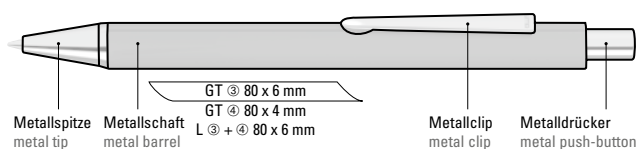

0-9733 GUM, 0-9733 M GUM ◊

0-9733: Metall-Druckkugelschreiber mit matted Dreikantgehäuse, Metallclip, Metallspitze und Drücker in silber glänzend.

0-9733 GUM: Metall-Druckkugelschreiber mit Softtouch-Dreikantgehäuse, Metallclip, Metallspitze und Drücker in silber glänzend.