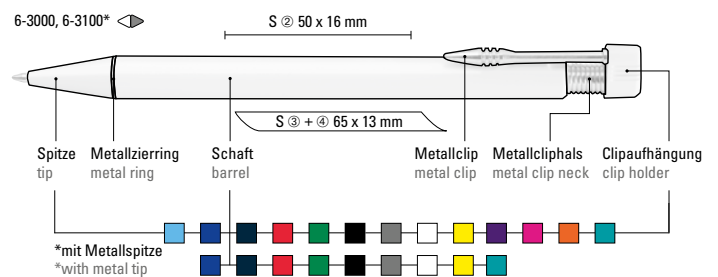

Mix n' Match: Alle Teile können farblich frei kombiniert werden.

6-2860 G: Druckkugelschreiber mit gedecktem Gehäuse und flexiblem und vernickeltem Metallfederclip.

6-2861 G: Druckkugelschreiber wie 6-2860 G, jedoch mit Metallmanschette als Griffzone.

6-3000: Druckkugelschreiber mit beweglichem Drückerkopf und vernickelter Metallfeder. Vernickelter Metallnadelclip und Zierring.

6-3100: Druckkugelschreiber mit beweglichem Drückerkopf auf vernickelter Metallfeder. Vernickelter Metallnadelclip und schwere Metallspitze.

Preis/Stück 6-2860 G	0,75 €
Preis/Stück 6-2861 G	0,75 €
Preis/Stück 6-3000	1,22 €
Preis/Stück 6-3100	1,51 €
Mindestbestellmenge	1.000 Stück
Werbeschlüssel	Schaft S ○

Mix n' Match: All parts can be colour-combined freely.

6-2860 G: Retractable ballpoint pen with flexible, nickel-plated springy metal clip.

6-2861 G: Retractable ballpoint pen like 6-2860 G, but with metal-collar grip zone.

6-3000: Retractable ballpoint pen with mobile push-button and nickel-plated metal spring. Metal clip and decorative ring nickel-plated.

6-3100: Retractable ballpoint pen with mobile push-button on nickel-plated metal spring. Nickel-plated metal clip and heavy metal tip.

Price/piece 6-2860 G	0.75 €
Price/piece 6-2861 G	0.75 €
Price/piece 6-3000	1.22 €
Price/piece 6-3100	1.51 €
Minimum quantity	1,000 pieces
Advertising code	barrel S ○