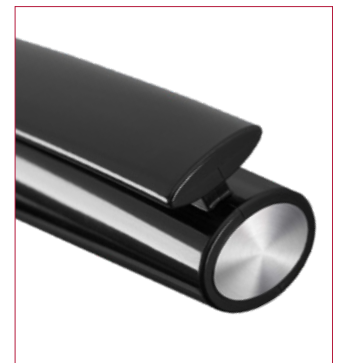

ULTIMO SI
1-0047 SI

ULTIMO transparent SI
1-0047 T-SI

Farb-Code/Minen
Colour code/Refills

1-0047 SI (● 8-0855)

1-0047 T-SI (● 8-0856)

1-0047 SI: Drehkugelschreiber mit gedeckt glänzendem Gehäuse in weiß oder schwarz und silbernem Stopfen im Oberteil. Schwere Metallspitze glanzverchromt.

1-0047 T-SI: Drehkugelschreiber mit transparent glänzendem Gehäuse und silbernem Stopfen im Oberteil. Schwere Metallspitze glanzverchromt.

Preis/Stück 1-0047 SI 0,96 €
Preis/Stück 1-0047 T-SI 0,96 €
Mindestbestellmenge 1.000 Stück
Werbeschlüssel Schaft S ○, Clip T

1-0047 SI: Twist ballpoint pen with opaque glossy housing in white or black and silver plug. Heavy metal tip chrome plated.

1-0047 T-SI: Twist ballpoint pen with transparent housing and silver plug. Heavy metal tip chrome plated.

Price/piece 1-0047 SI 0,96 €
Price/piece 1-0047 T-SI 0,96 €
Minimum quantity 1,000 pieces
Advertising code barrel S ○, clip T

umaBlackForest
Pens