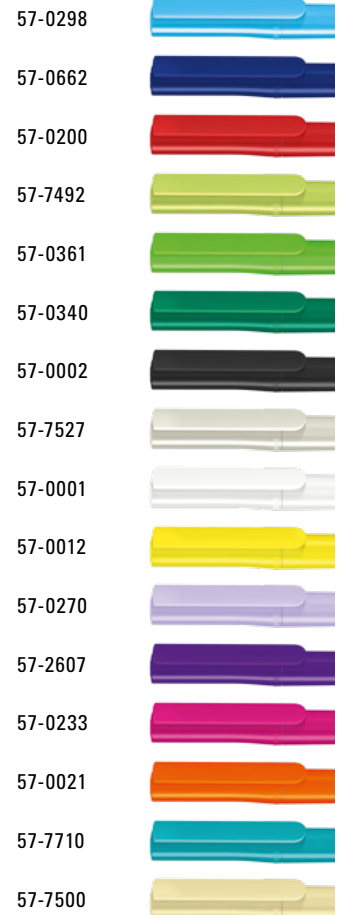

0-2240 (● 8-0866)