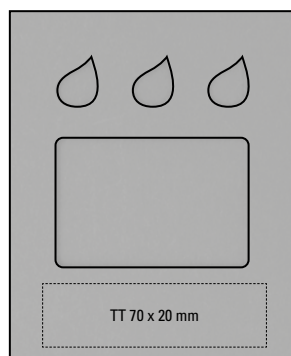

0-0240/3 P ◊

TT 70 x 20 mm

0-0240: Flüssig-Textmarker mit schwarzem Schaft und transparenter Kappe in Schreibfarbe. Ohne Pumpen oder Anstechen sofort einsatzfähig, umweltfreundlicher, längere Schreibdauer und höhere Leuchtkraft als herkömmliche Textmarker.

0-0240/4: Flüssig-Textmarkerset bestehend aus 4 LIQEO HIGHLIGHTER in einer klar transparenten Kunststoffverpackung. Standardfarben der Textmarker in gelb, grün, magenta und blau. Optional wählbare Textmarkerfarben: orange und violett.

0-0240/2 P: Pappfaltschachtel aus schwarzer Kartontage für 2er Set-Lösung uma LIQEO HIGHLIGHTER 0-0240.

0-0240/3 P: Pappfaltschachtel aus schwarzer Kartontage für 3er Set-Lösung uma LIQEO HIGHLIGHTER 0-0240.

Preis/Stück 0-0240	0,89 €
Mindestbestellmenge	500 Stück
Werbeschlüssel	Schaft P, Kappe P
Preis/Stück 0-0240/4	4,27 €
Mindestbestellmenge	300 Stück
Werbeschlüssel	Highlighter P, Etuis TT/HD

Preis/Stück 0-0240/2 P	0,71 €
Preis/Stück 0-0240/3 P	0,71 €
Mindestbestellmenge	300 Stück
Werbeschlüssel	Etui TT

0-0240: Liquid highlighter with black barrel and transparent cap in writing colour. Writes longer and more intensive as conventional highlighter, is without pumping or tapping operational immediately, supported in this way the sustainability concept.

0-0240/4: Liquid highlighter set consisting of 4 LIQEO HIGHLIGHTERS in clear transparent plastic packaging. Standard colours for highlighters are yellow, green, pink and blue. Optional colours orange and purple can be chosen.

0-0240/2 P: Cardboard case in black for 2 uma LIQEO HIGHLIGHTER 0-0240.

0-0240/3 P: Cardboard case in black for 3 uma LIQEO HIGHLIGHTER 0-0240.

Price/piece 0-0240	0.89 €
Minimum quantity	500 pieces
Advertising code	barrel P, cap P
Price/piece 0-0240/4	4.27 €
Minimum quantity	300 pieces
Advertising code	highlighter P, cases TT/HD

Price/piece 0-0240/2 P	0.71 €
Price/piece 0-0240/3 P	0.71 €
Minimum quantity	300 pieces
Advertising code	cases TT