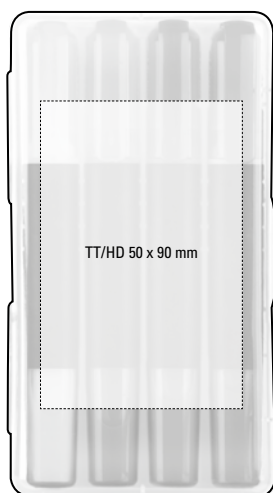

0-0270: Flüssig-Textmarker in Stiftform mit schwarzem Schaft und transparenter Kappe in Schreibfarbe. Ohne Pumpen oder Anstechen sofort einsatzfähig, umweltfreundlicher, längere Schreibdauer und höhere Leuchtkraft als herkömmliche Textmarker.

0-0270/4: Flüssig-Textmarkerset bestehend aus 4 LIQEO HIGHLIGHTER PEN in einer klar transparenten Kunststoffverpackung. Standardfarben der Textmarker in gelb, grün, magenta und blau. Optional wählbare Textmarkerfarben: orange und violett.

Preis/Stück 0-0270	0,86 €
Mindestbestellmenge	500 Stück
Werbeschlüssel	Schaft P, Kappe P
Preis/Stück 0-0270/4	4,15 €
Mindestbestellmenge	300 Stück
Werbeschlüssel	Highlighter P, Etuis TT/HD

0-0270: Liquid highlighter pen-shaped with black barrel and transparent cap in writing colour. Writes longer and more intensive as conventional highlighter, is without pumping or tapping operational immediately, supported in this way the sustainability concept.

0-0270/4: Liquid highlighter set consisting of 4 LIQEO HIGHLIGHTERS PEN in clear transparent plastic packaging. Standard colours for highlighters are yellow, green, pink and blue. Optional colours orange and purple can be chosen.

Price/piece 0-0270	0.86 €
Minimum quantity	500 pieces
Advertising code	barrel P, cap P
Price/piece 0-0270/4	4.15 €
Minimum quantity	300 pieces
Advertising code	highlighter P, cases TT/HD