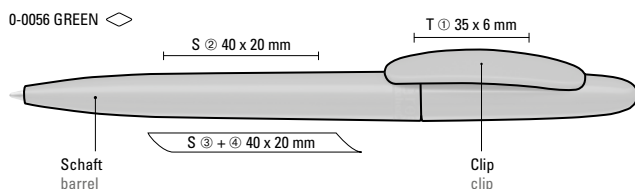

0-0086 GREEN: Drehkugelschreiber mit antibakteriell wirkendem Kunststoffgehäuse in gedeckt glänzend weiß mit farbigem Stopfen.

0-0056 GREEN: Drehkugelschreiber mit antibakteriell wirkendem Kunststoffgehäuse in gedeckt glänzend.

Preis/Stück 0-0086 GREEN 0,65 €
Mindestbestellmenge 1.000 Stück
Werbeschlüssel Schaft S, Clip S/HD/RD, Stopfen TT

Preis/Stück 0-0056 GREEN 0,63 €
Mindestbestellmenge 1.000 Stück
Werbeschlüssel Schaft S, Clip T

0-0086 GREEN: Twist ballpoint pen with antibacterial plastic housing in opaque glossy white with coloured plug.

0-0056 GREEN: Twist ballpoint pen with antibacterial plastic housing and opaque glossy finish.

Price/piece 0-0086 GREEN 0.65 €
Minimum quantity 1,000 pieces
Advertising code barrel S, clip S/HD/RD, plug TT

Price/piece 0-0056 GREEN 0.63 €
Minimum quantity 1,000 pieces
Advertising code barrel S, clip T