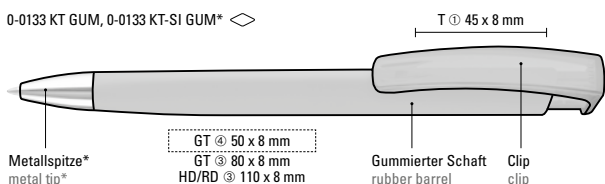

Metallspitze\*  
metal tip\*

GT 50 x 8 mm  
GT 80 x 8 mm  
HD/RD 110 x 8 mm

Gummiertes Schaft  
rubber barrel

Clip  
clip

0-0133 KT GUM (● 8-0855)  
0-0133 KT-SI GUM (● 8-0855)

UMA  
PRIME

**RD**  
uma

0-0133 KT GUM, 0-0133 KT-SI GUM\* ◊