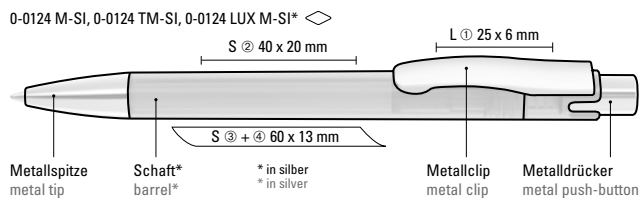

0-0124 M-SI (● 8-0855)	
	50-0002
	50-0001
	● 8-0855
0-0124 TM-SI (● 8-0856)	
	50-2925
	50-0072
	50-1795
	50-2271
	50-0356
	50-0405
	50-0003
	50-0396
	50-0130
	50-2077
	50-0214
	50-1585
	50-0326
	50-0483
	● 8-0856
0-0124 LUX M-SI (● 8-0855)	
	50-0004
	● 8-0855

0-0124 M-SI: Druckkugelschreiber mit gedeckt glänzendem Gehäuse, schwerer Metallspitze, Metalldrücker und Metallclip glanzverchromt.

0-0124 TM-SI: Druckkugelschreiber mit transparent glänzendem Gehäuse, schwerer Metallspitze, Metalldrücker und Metallclip glanzverchromt.

0-0124 LUX M-SI: Druckkugelschreiber mit silber glänzendem Gehäuse, schwerer Metallspitze, Metalldrücker und Metallclip glanzverchromt.

Preis/Stück 0-0124 M-SI	0,91 €
Preis/Stück 0-0124 TM-SI	0,91 €
Preis/Stück 0-0124 LUX M-SI	0,96 €
Mindestbestellmenge	1.000 Stück
Werbeschlüssel	Schaft S, Clip L

0-0124 M-SI: Retractable ballpoint pen with opaque glossy housing, heavy metal tip, metal push-button and metal clip chrome plated.

0-0124 TM-SI: Retractable ballpoint pen with transparent housing, heavy metal tip, metal push-button and metal clip chrome plated.

0-0124 LUX M-SI: Retractable ballpoint pen with opaque glossy housing in silver, heavy metal tip, metal push-button and metal clip chrome plated.

Price/piece 0-0124 M-SI	0.91 €
Price/piece 0-0124 TM-SI	0.91 €
Price/piece 0-0124 LUX M-SI	0.96 €
Minimum quantity	1,000 pieces
Advertising code	barrel S, clip L