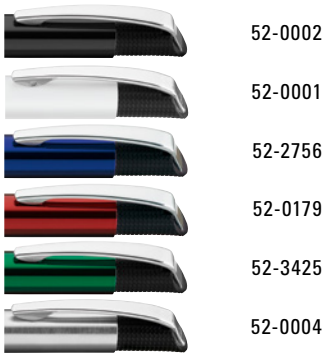

0-9900 (● 8-0888)

0-9900 M (● 8-0888)

● 8-0888

ETUI 0-0917  
Beschreibung auf Seite 300.  
See description on page 300.

0-9900: Metall-Druckkugelschreiber mit glänzendem Gehäuse, schwarzer Gummigriffzone und glanzverchromten Beschlagteilen.