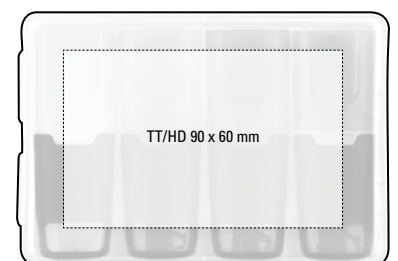

LIQEO HIGHLIGHTER MINI
0-0250

LIQEO HIGHLIGHTER MINI 4er SET
0-0250/4

Farb-Code/Minen
Colour code/Refills

0-0250

50-0801

50-0802

50-0930

50-0814

50-0806

50-0804

Kombinieren Sie Ihr Set mit
Ihren Highlighter-Wunschfarben.
Configure your set with your
highlighter colours.

uma LIQEO - die Highlighter-Neuheit!

Neues Flüssigtintenleitsystem - Bessere Schreibqualität -

Höhere Leuchtkraft - Längere Schreibdauer -

Umweltfreundlicher - Produziert nach EN-71, ASTM D-4236

uma LIQEO - the highlighter novelty!

New liquid ink delivery system - Better writing quality -

Greater luminance - Longer writing time - Ecologically

superior - Produced in acc. with EN-71, ASTM D-4236

0-0250: Flüssig-Textmarker MINI mit schwarzem Schaft und transparenter Kappe in Schreibfarbe. Ohne Pumpen oder Anstechen sofort einsatzfähig, umweltfreundlicher, längere Schreibdauer und höhere Leuchtkraft als herkömmliche Textmarker.

0-0250/4: Flüssig-Textmarkerset bestehend aus 4 LIQEO HIGHLIGHTER MINI in einer klar transparenten Kunststoffverpackung. Standardfarben der Textmarker in gelb, grün, pink und blau. Optional wählbare Textmarkerfarben: orange und violett.

Preis/Stück 0-0250	0,83 €
Mindestbestellmenge	500 Stück
Werbeschlüssel	Schaft P, Kappe P
Preis/Stück 0-0250/4	4,04 €
Mindestbestellmenge	300 Stück
Werbeschlüssel	Highlighter P, Etais TT/HD

0-0250: Liquid highlighter MINI with black barrel and transparent cap in writing colour. Writes longer and more intensive as conventional highlighter, is without pumping or tapping operational immediately, supported in this way the sustainability concept.