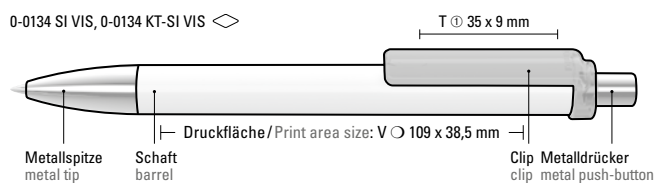

0-0134 SI: Druckkugelschreiber mit gedeckt glänzendem Schaft und Clip, Metallspitze und Metalldrücker glanzverchromt.

0-0134 SI VIS: Druckkugelschreiber FASHION SI mit digitalem Folientransferdruck auf dem Schaft.