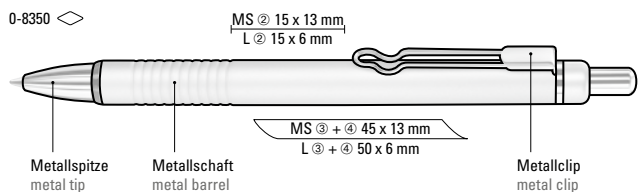

0-9520: Metall-Druckkugelschreiber mit matt lackiertem Gehäuse. Metalldrücker, Metallclip und Spitze schwarz matt.

0-8350: Metall-Druckkugelschreiber mit matt lackiertem Aluminiumschaft und integrierter Griffzone. Metallbügelclip und Beschläge glanzverchromt. Zierring schwarz.

0-9520: Metal retractable ballpoint pen with matt lacquered housing. Metal clip, push-button and tip matt black.

0-8350: Metal retractable ballpoint pen with matt lacquered aluminium barrel and integrated grip zone. Metal clip and fittings chrome plated. Ring black.

Preis/Stück 0-9520 1,51 €
300 Stück Mindestbestellmenge
Werbeschlüssel Schaft MS/L, Clip L
Preis/Stück 0-8350 1,28 €
300 Stück Mindestbestellmenge
Werbeschlüssel Schaft MS/L

Price/piece 0-9520 1.51 €
Minimum quantity 300 pieces
Advertising code barrel MS/L, clip L
Price/piece 0-8350 1.28 €
Minimum quantity 300 pieces
Advertising code barrel MS/L