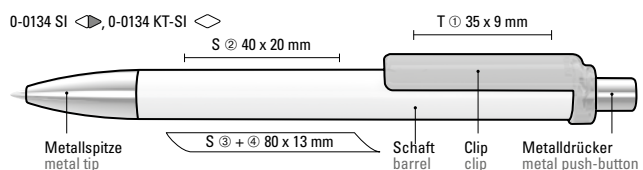

0-0134 SI: Druckkugelschreiber mit gedeckt glänzendem Schaft und Clip, Metallspitze und Metalldrücker glanzverchromt.

0-0134 SI VIS: Druckkugelschreiber FASHION SI mit digitalem Folientransferdruck auf dem Schaft.