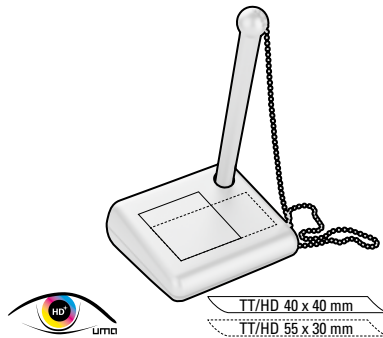

0-0506 KE: Kugelschreiberständer in gedeckten Farben mit passendem Kugelschreiber Modell TURBO an Metallkette (50cm). Geliefert in praktischer Präsentverpackung.

0-0506 LUX-KE: Kugelschreiberständer in silber mit passendem Kugelschreiber Modell TURBO an Metallkette (50cm). Geliefert in praktischer Präsentverpackung.

Preis/Stück 0-0506 KE 2,28 €
Preis/Stück 0-0506 LUX-KE 2,56 €
Mindestbestellmenge 300 Stück
Werbeschlüssel TT, HD auf Werbeplatte

0-0506 KE: Ballpoint pen rack in opaque colours with suitable ballpen TURBO with metal chain (50cm). Supplied in a convenient present box.

0-0506 LUX-KE: Ballpoint pen rack in silver with suitable ballpen TURBO with metal chain (50cm). Supplied in a convenient present box.

Price/piece 0-0506 KE 2.28 €
Price/piece 0-0506 LUX KE 2.56 €
Minimum quantity 300 pieces
Advertising code TT, HD on panel

Farb-Code (Minen)
Colour code (Refills)

0-0506 KE
0-0506 LUX-KE

50-0002 ■
50-0001 □
50-0004 ■

OFFICE KE
1-0504 KE

OFFICE TE
1-0504 TE

BESCHREIBUNG
DESCRIPTION