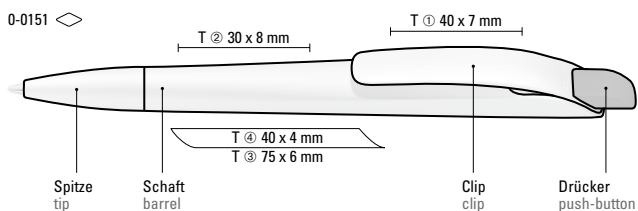

0-0151 (● 8-0855)

0-0151 M SI (● 8-0855)

0-0151: Farben Drücker  
0-0151: push-button colours

0-0151: Druckkugelschreiber mit geometrisch wechselnder Schaftform. Gehäuse gedeckt matt schwarz oder weiß mit Bogenclip und farbigem Drücker.