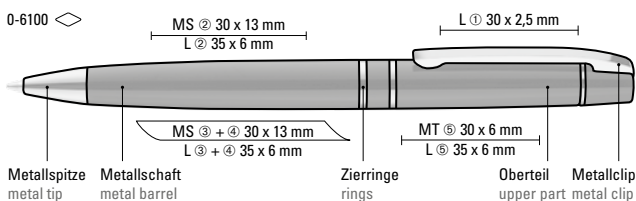

**METALL**  
METAL

0-6100 (● 8-0888)

Das Modell eignet sich für Hochglanzlaserung. Siehe Seite 316.

The model is suitable for high gloss laser engraving. See page 316.

myPENbook 9-0500  
Beschreibung auf Seite 292.  
myPENbook 9-0500  
See description on page 292.