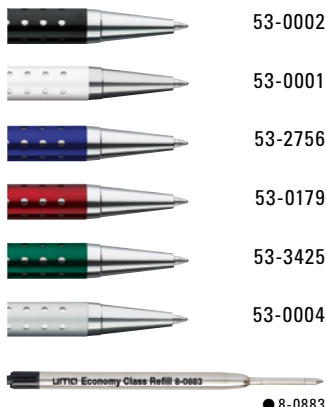

0-8250 (● 8-0883)
0-8250 DOM (● 8-0883)

Die Modelle eignen sich für Hochglanzlaserung. Siehe Seite 316.

The models are suitable for high gloss laser engraving. See page 316.