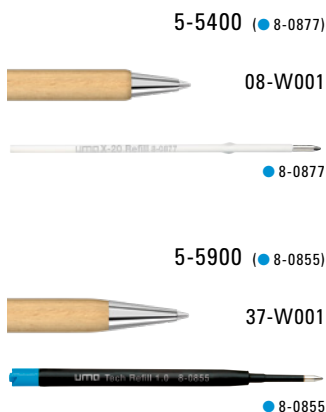

Farb-Code/Minen
Colour code/Refills

TREE
5-5400 **new!**

LEAF
5-5900

Für dieses uma Schreibgerät aus Holz wird FSC®-zertifiziertes Buchenholz verwendet. Durch spezielle Bearbeitung des nachwachsenden Rohstoffs transportiert das Naturprodukt Ihre Werbebotschaft edel und formschön zum Kunden.

Der Naturstoff Holz variiert sowohl in der Farbigkeit des Holzes, als auch in der Struktur (Maserung).

Only FSC® certified beechwood is used for this uma writing utensil made of wood. Through special processing of the sustainable raw material, the natural product transports its advertising message in a refined and beautiful design to the customer.

Wood is a natural material with a great variety of colours and textures (grain effect).