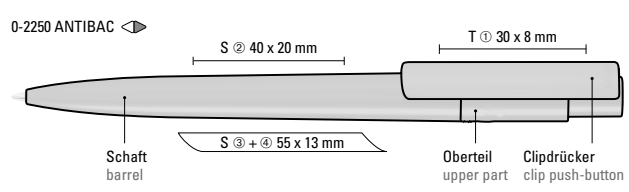

Preis/Stück 0-2250 ANTIBAC 0,59 €  
Mindestbestellmenge 1.000 Stück  
Werbeschlüssel Schaft S, Clip T

Price/piece 0-2250 ANTIBAC 0.59 €  
Minimum quantity 1,000 pieces  
Advertising code barrel S, clip T