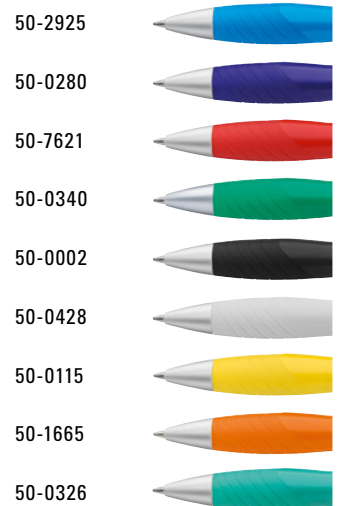

0-0090 CO-SM (● 8-0855)