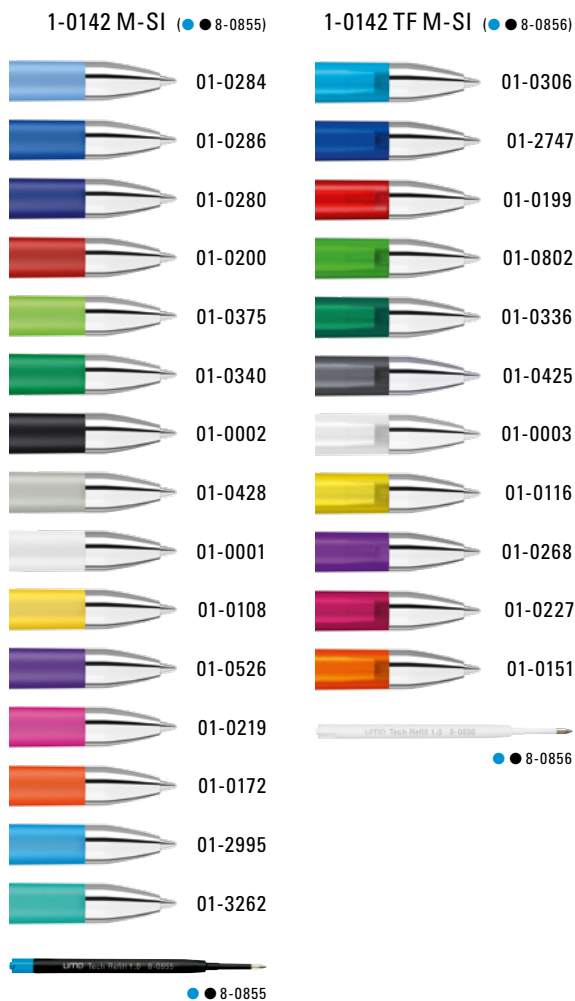

## umaBlackForest *Pens*

Die schönste Verbindung von Design und Fertigung. Geschmackvoll design in Deutschland. Präzise gefertigt in der Schweiz. Exklusiv zusammengefügt und veredelt im Schwarzwald.

The most beautiful combination of design and manufacturing. Elegant designed in Germany. Precisely manufactured in Switzerland. Exclusively assembled and refined in the Black Forest.