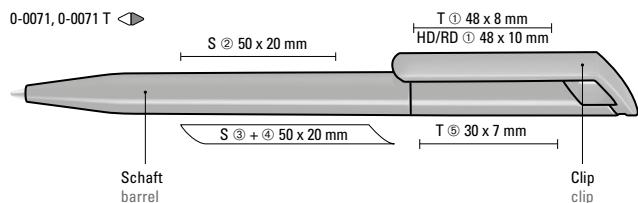

Recycelte Variante
POP RECY
Seite / page 63