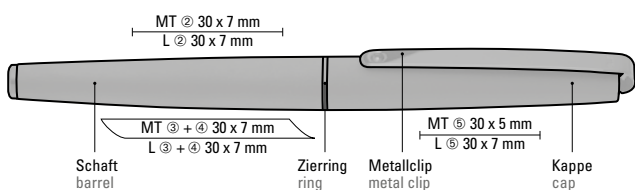

0-8372 R, 0-8372 MR ◊

Preis/Stück 0-8370 2,31 €
Preis/Stück 0-8372 R 3,02 €
Preis/Stück 0-8370 M 2,45 €
Preis/Stück 0-8372 MR 3,17 €
Mindestbestellmenge 300 Stück
Werbeschlüssel Schaft MT/L, Kappe MT/L

Price/piece 0-8370 2.31 €
Price/piece 0-8372 R 3.02 €
Price/piece 0-8370 M 2.45 €
Price/piece 0-8372 MR 3.17 €
Minimum quantity 300 pieces
Advertising code Schaft MT/L, cap MT/L