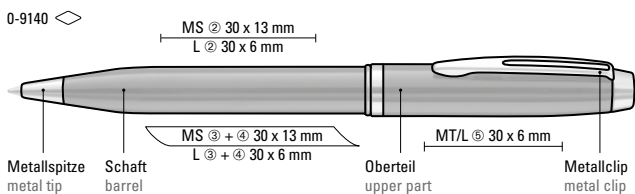

0-9140: Metall-Drehkugelschreiber mit Softdrehmechanik und Metallzierring. Beschlagteile glanzverchromt.

0-9142 R: Metall-Rollerball mit Metallzierring. Beschlagteile glanzverchromt.

0-9143 PR: Metall-Patronen-Roller mit Metallzierring. Beschlagteile glanzverchromt. Das Patronen-Roller-System arbeitet nach dem Prinzip des Füllhalters und kann mit Standard-Tintenpatronen nachgefüllt werden.

Preis/Stück 0-9140 6,28 €
Mindestbestellmenge 100 Stück
Werbeschlüssel Schaft MS/L, Oberteil MT/L

Preis/Stück 0-9142 R 7,71 €
Preis/Stück 0-9143 PR 8,43 €
Mindestbestellmenge 100 Stück
Werbeschlüssel Schaft MT/L, Kappe MT/L

0-9140: Metal twist ballpoint pen with soft twist mechanism and decorative metal ring. Metal fittings chrome plated.

0-9142 R: Metal rollerball with decorative metal ring. Metal fittings chrome plated.

0-9143 PR: Metal cartridge roller with decorative metal ring. Metal fittings chrome plated. The cartridge roller system operates on the same principle as the fountain pen and can be refilled with standard ink cartridges.

Price/piece 0-9140 6.28 €
Minimum quantity 100 pieces
Advertising code barrel MS/L, upper part MT/L

Price/piece 0-9142 R 7.71 €
Price/piece 0-9143 PR 8.43 €
Minimum quantity 100 pieces
Advertising code barrel MT/L, cap MT/L