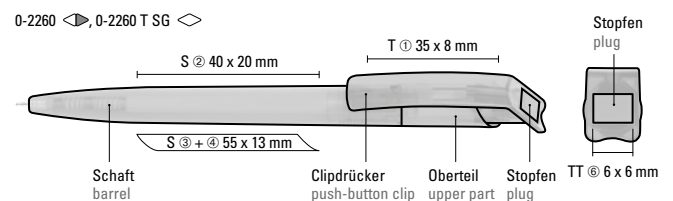

Mix n' Match: Ab 2.000 Stück kann das Modell farblich kombiniert werden.

0-2260: Druckkugelschreiber aus recyceltem rPET-Material mit gedecktem glänzendem Gehäuse und Stopfen.

0-2260 T SG: Druckkugelschreiber aus recyceltem rPET-Material mit klar transparent glänzendem Gehäuse und gedecktem Stopfen.

Preis/Stück 0-2260	0,56 €
Preis/Stück 0-2260 T SG	0,56 €
Mindestbestellmenge	1.000 Stück
Werbeschlüssel	Schaft S, Clip T, Stopfen TT

Mix n' Match: From 2,000 pieces, you can choose any colour combination.

0-2260: Retractable ballpoint pen made from recycled PET material with opaque glossy housing and plug.

0-2260 T SG: Retractable ballpoint pen made from recycled PET material with clear transparent housing and opaque glossy plug.

Price/piece 0-2260	0.56 €
Price/piece 0-2260 T SG	0.56 €
Minimum quantity	1,000 pieces
Advertising code	barrel S, clip T, plug TT