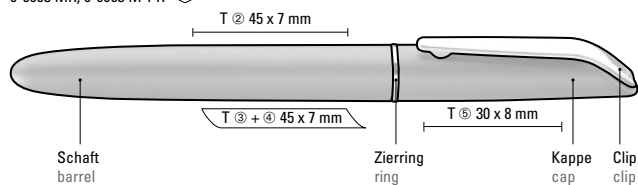

0-0053 MR, 0-0053 M-PR ◊