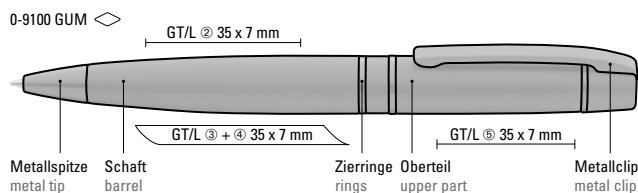

VIP GUM
0-9100 GUM

VIP R GUM
0-9102 R GUM

Farb-Code/Minen
Colour code/Refills

0-9100 GUM (● 8-0888)
0-9102 R GUM (●● 8-0806)

54-0002

● 8-0888

●● 8-0806

ETUI 0-0911 W
Beschreibung auf Seite 300.
ETUI 0-0911 W
See description on page 300.

Die Modelle eignen sich für Hochglanzlaserung. Siehe Seite 316.

The models are suitable for high gloss laser engraving. See page 316.

0-9100 GUM:
Metall-Drehkugelschreiber mit Softtouch-Gehäuse, Softdrehmechanik und gefedertem Clip. Beschlagteile schwarz glänzend lackiert.

0-9102 R GUM: Metall-Rollerball mit Softtouch-Gehäuse, gefedertem Clip und schwarzer Gummigriffzone. Beschlagteile schwarz glänzend lackiert.

0-9100 GUM:
Metal twist ballpoint pen with softtouch housing, soft twist mechanism and spring-mounted clip. Fittings glossy black.

0-9102 R GUM: Metal rollerball with softtouch housing, spring-mounted clip and black grip zone. Fittings glossy black.

Preis/Stück 0-9100 GUM 6,23 €
Mindestbestellmenge 100 Stück
Werbeschlüssel Schaft GT/L, Oberteil GT/L

Price/piece 0-9100 GUM 6.23 €
Minimum quantity 100 pieces
Advertising code barrel GT/L, upper part GT/L

Preis/Stück 0-9102 R GUM 7,66 €
Mindestbestellmenge 100 Stück
Werbeschlüssel Schaft GT/L, Kappe GT/L

Price/piece 0-9102 R GUM 7.66 €
Minimum quantity 100 pieces
Advertising code barrel GT/L, cap GT/L