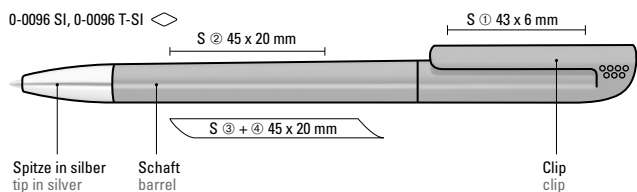

Price/piece 0-0037 TF 0.21 €  
Price/piece 0-0037 KTF 0.21 €  
Minimum quantity 1,000 pieces  
Advertising code barrel S ○, clip T

UMA<sup>®</sup>  
PRIME

UMA<sup>®</sup>  
PRIME

0-0096 SI: Drehkugelschreiber mit gedeckt glänzendem Gehäuse, matter Clipoberfläche und Spitze glanzverchromt.