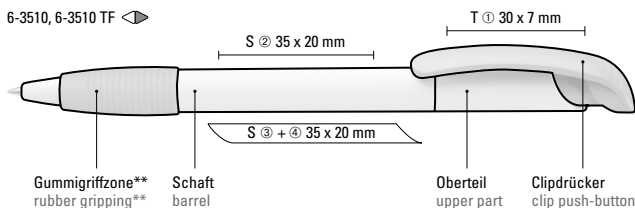

\* Clipdrücker und Gummigriffzone bei 6-3500 und 6-3510 auch in hellblau erhältlich.

\* Clip push-button and rubber gripping 6-3500 and 6-3510 also available in light blue.

6-3500, 6-3500 TF ◀

6-3510, 6-3510 TF ◀