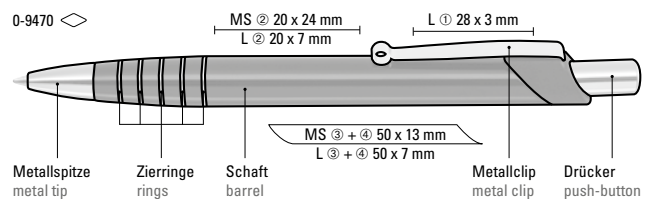

0-9460 (● 8-0883)

53-0002

53-2756

53-0179

53-3425

53-0004

● 8-0883

0-9470 (● 8-0883)

53-0002

53-0001

53-2756

53-0179

53-3425

53-0004

● 8-0883

0-9460: Metall-Druckkugelschreiber mit glanzverchromten Beschlägen.

0-9470: Metall-Druckkugelschreiber mit silbernen Zierringen im Gehäuse und elastischem Metallclip. Spitze und Drücker silber glänzend.

Preis/Stück 0-9460	1,51 €
Preis/Stück 0-9470	1,42 €
Mindestbestellmenge	300 Stück
Werbeschlüssel	Schaft MS/L, Clip L

0-9460: Metal retractable ballpoint pen with glossy chrome fittings.

0-9470: Metal retractable ballpoint pen with silver rings on the barrel, elastic metal clip. Tip and push-button silver glossy.

Price/piece 0-9460	1.51 €
Price/piece 0-9470	1.42 €
Minimum quantity	300 pieces
Advertising code	barrel MS/L, clip L