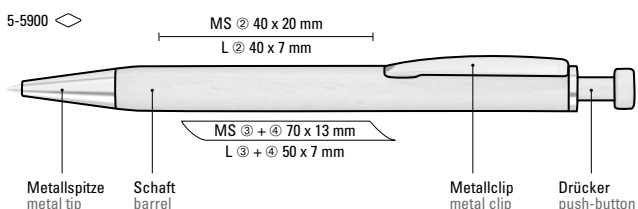

5-5900: Holz-Druckkugelschreiber mit Holzdrücker, Metallclip und Metallspitze glanzverchromt. Schaft und Drücker aus schutzlackiertem FSC®-zertifiziertem Buchenholz.

5-5900: Wooden retractable ballpoint pen with wooden push-button, metal clip and metal tip chrome plated. Barrel and push-button in FSC® certified beechwood with protective varnish coating.

Preis/Stück 5-5400 1,65 €
Preis/Stück 5-5900 1,79 €
Mindestbestellmenge 300 Stück
Werbeschlüssel Schaft MS/L

Price/piece 5-5400 1.65 €
Price/piece 5-5900 1.79 €
Minimum quantity 300 pieces
Advertising code barrel MS/L