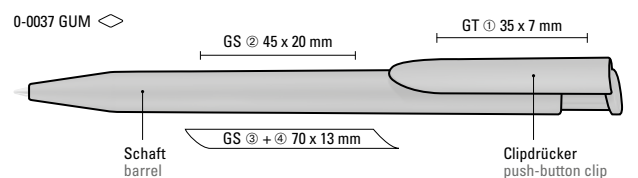

0-0037: Druckkugelschreiber mit gedeckt mattem Gehäuse und Clipdrücker.

0-0037 GUM: Druckkugelschreiber mit Softtouch-Gehäuse und Softtouch-Clipdrücker.

Preis/Stück 0-0037	0,21 €
Mindestbestellmenge	1.000 Stück
Werbeschlüssel	Schaft S ○, Clip T
Preis/Stück 0-0037 GUM	0,38 €
Mindestbestellmenge	1.000 Stück
Werbeschlüssel	Schaft GS, Clip GT

0-0037: Retractable ballpoint pen with opaque matt housing and clip button.

0-0037 GUM: Retractable ballpoint pen with softtouch housing and softtouch clip button.

Price/piece 0-0037	0.21 €
Minimum quantity	1,000 pieces
Advertising code	barrel S ○, clip T
Price/piece 0-0037 GUM	0.38 €
Minimum quantity	1,000 pieces
Advertising code	barrel GS, clip GT