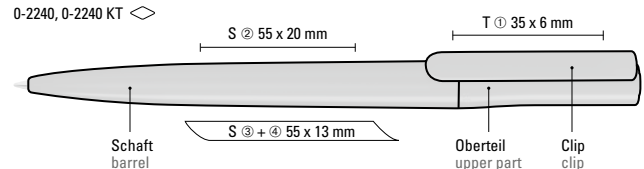

0-2240: Drehkugelschreiber aus recyceltem rPET-Material mit gedeckt glänzendem Gehäuse.

0-2240 KT: Drehkugelschreiber aus recyceltem rPET-Material mit gedeckt glänzendem Gehäuse und transparent glänzendem Clip.

Preis/Stück 0-2240 0,56 €
Preis/Stück 0-2240 KT 0,56 €
Mindestbestellmenge 1.000 Stück
Werbeschlüssel Schaft S, Clip T

0-2240: Twist ballpoint pen made from recycled PET material with opaque glossy housing.

0-2240 KT: Twist ballpoint pen made from recycled PET material with opaque glossy housing and transparent glossy housing.

Price/piece 0-2240 0.56 €
Price/piece 0-2240 KT 0.56 €
Minimum quantity 1,000 pieces
Advertising code barrel S, clip T

0-2240, 0-2240 KT ◇