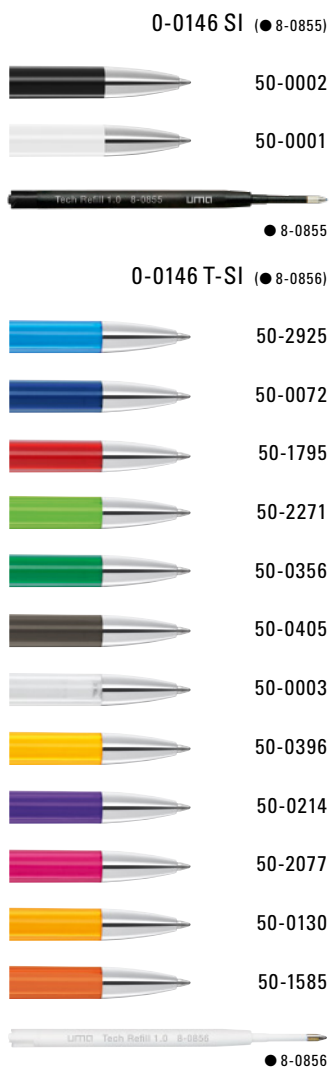

0-0146 SI: Drehkugelschreiber mit glänzend gedecktem Gehäuse, schwerer Metallspitze und Metallclip. Griffnoppen in der Kappe unterstützen den komfortablen Drehmechanismus.

0-0146 T-SI: Drehkugelschreiber mit glänzend transparentem Gehäuse, schwerer Metallspitze und Metallclip. Griffnoppen in der Kappe unterstützen den komfortablen Drehmechanismus.

Preis/Stück 0-0146 SI 0,63 €
Preis/Stück 0-0146 T-SI 0,63 €
Mindestbestellmenge 1.000 Stück
Werbeschlüssel Schaft S, Clip L

0-0146 SI: Twist ballpoint pen with opaque glossy housing, heavy metal tip and metal clip. A nubbed grip zone on the cap supports the comfortable twisting mechanism.

0-0146 T-SI: Twist ballpoint pen with transparent housing, heavy metal tip and metal clip. A nubbed grip zone on the cap supports the comfortable twisting mechanism.

Price/piece 0-0146 SI 0.63 €
Price/piece 0-0146 T-SI 0.63 €
Minimum quantity 1,000 pieces
Advertising code barrel S, clip L