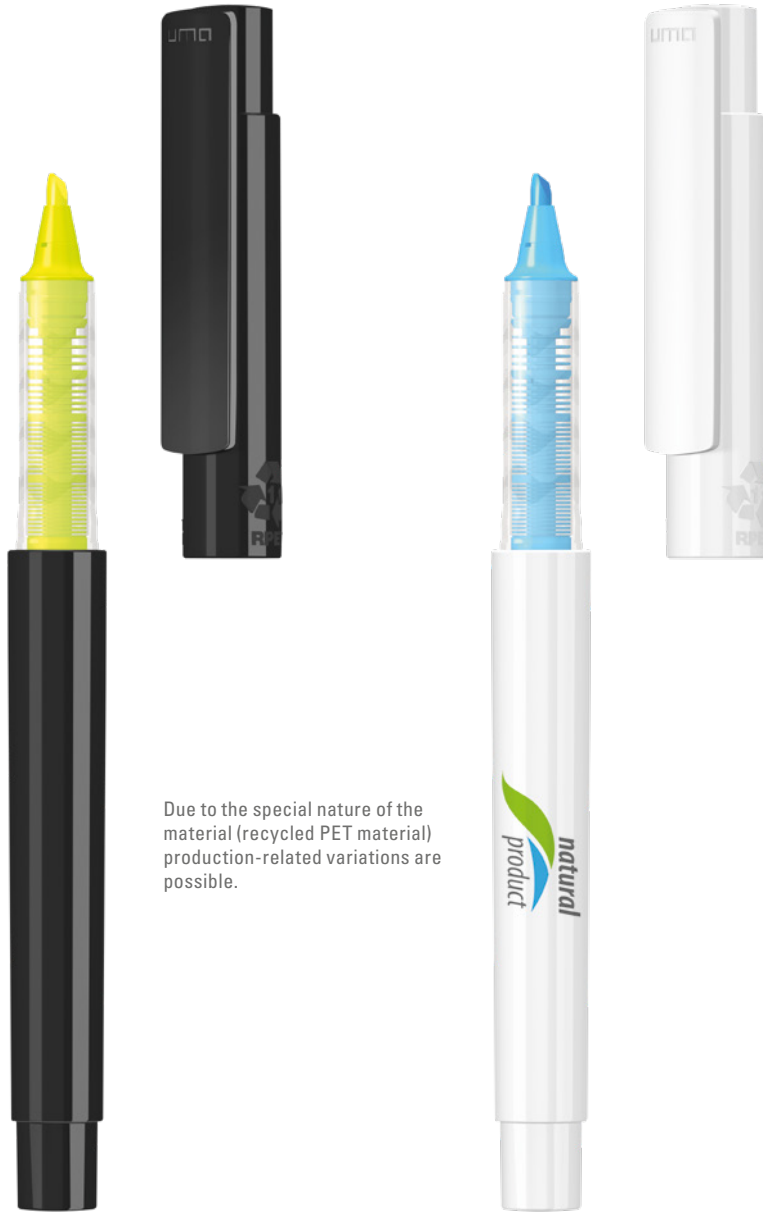

0-2255
	57-0002
	57-0001
Tintenleitsystem/ink flow system	
	57-0801
	57-0802
	57-0930
	57-0814
	57-0806
	57-0804

0-2255
●●●●●●

Due to the special nature of the material (recycled PET material) production-related variations are possible.

Das aus recycelten PET-Flaschen in Europa hergestellte rPET-Material eignet sich für einen langlebigen und nachhaltigen Werbeeinsatz. Dank der europäischen und klimaneutralen Produktion leistet der uma RECYCLED PET PEN PRO einen zusätzlichen nachhaltigen Beitrag zur Schonung der Umwelt.

The rPET material, which is produced in Europe from recycled PET bottles, is suitable for a durable and sustainable advertisement. Thanks to the European and climate-neutral production, the uma RECYCLED PET PEN PRO makes an additional sustainable contribution to the protection of the environment.

0-2255: Flüssig-Textmarker mit Gehäuse aus recyceltem PET-Material in gedeckt glänzend weiß oder schwarz. Stopfen in den 6 möglichen Schreibfarben. Der Highlighter ist ohne Pumpen oder Anstecken sofort einsatzfähig. Neues Flüssigtintenleitsystem – Bessere Schreibqualität – Höhere Leuchtkraft – Längere Schreibdauer – Umweltfreundlicher – Produziert nach EN-71, ASTM D-4236, Flüssigtank austausch- bzw. nachfüllbar.

0-2255: Liquid highlighter with opaque glossy housing in white or black made from recycled PET material. Plug in 6 possible writing colours. Writes longer and more intensive as conventional highlighter, is without pumping or tapping operational immediately, supported in this way the sustainability concept. New liquid ink delivery system – better writing quality – greater luminance – longer writing time – ecologically superior – produced in acc. with EN-71, ASTM D-4236, liquid tank replaceable or refillable.