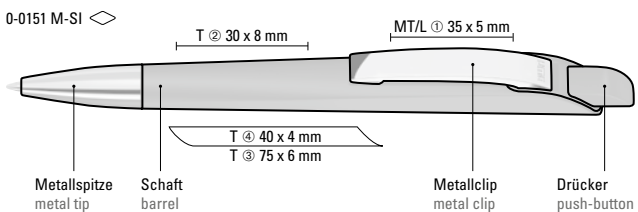

0-0151 (● 8-0855)

0-0151 M SI (● 8-0855)

0-0151: Farben Drücker  
0-0151: push-button colours

0-0151: Druckkugelschreiber mit geometrisch wechselnder Schaftform. Gehäuse gedeckt matt schwarz oder weiß mit Bogenclip und farbigem Drücker.