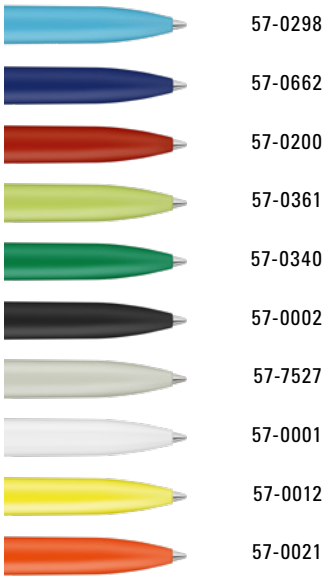

Etui Empfehlung / Case suggestion  
ETUI 0-0940 Cl rPET  
Seite / page 296

0-2210 F (● 8-0854)

0-2210 TF (● 8-0854)

Aufgrund der Besonderheiten des Materials (recyceltes PET-Material) sind produktionstechnische Farbschwankungen gegeben.  
Due to the special nature of the material (recycled PET material) production-related variations are possible.