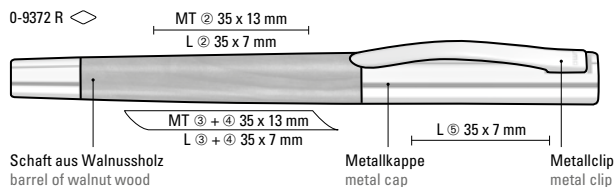

0-9370: Metall-Drehkugelschreiber mit Schaft aus FSC®-zertifiziertem Walnussholz, Softdrehmechanik und gefedertem Clip. Oberteil, Clip und Spitze glanzverchromt.

0-9372 R: Metall-Rollerball mit Schaft aus FSC®-zertifiziertem Walnussholz und gefedertem Clip. Kappe und Clip glanzverchromt.

Preis/Stück 0-9370 9,66 €
Mindestbestellmenge 100 Stück
Werbeschlüssel Schaft MS/L, Oberteil L

Preis/Stück 0-9372 R 11,09 €
Mindestbestellmenge 100 Stück
Werbeschlüssel Schaft MT/L, Kappe L

0-9370: Metal twist ballpoint pen with barrel made from FSC® certified walnut wood, soft twist mechanism and spring-mounted clip. Upper part, clip and tip glossy chrome plated.

0-9372 R: Metal roller ball with barrel made from FSC® certified walnut wood, spring-mounted clip. Cap and clip glossy chrome plated.

Price/piece 0-9370 9.66 €
Minimum quantity 100 pieces
Advertising code barrel MS/L, upper part L

Price/piece 0-9372 R 11.09 €
Minimum quantity 100 pieces
Advertising code barrel MT/L, cap L