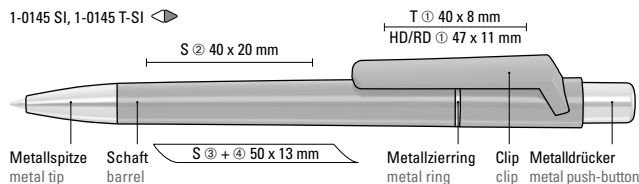

umaBlackForest
Pens

1-0145 SI: Druckkugelschreiber mit gedeckt glänzendem Gehäuse, Metallzierring, Drücker und schwere Metallspitze glanzverchromt.

1-0145 T-SI: Druckkugelschreiber mit transparent glänzendem Gehäuse, Metallzierring, Drücker und schwere Metallspitze glanzverchromt.

Preis/Stück 1-0145 SI 1,03 €
Preis/Stück 1-0145 T-SI 1,03 €
Mindestbestellmenge 1.000 Stück
Werbeschlüssel Schaft S ○, Clip T/HD/RD

1-0145 SI: Retractable ballpoint pen with opaque glossy housing, decorative metal ring, push-button and heavy metal tip chrome plated.

1-0145 T-SI: Retractable ballpoint pen with transparent housing, decorative metal ring, push-button and heavy metal tip chrome plated.

Price/piece 1-0145 SI 1.03 €
Price/piece 1-0145 T-SI 1.03 €
Minimum quantity 1,000 pieces
Advertising code Schaft S ○, clip T/HD/RD