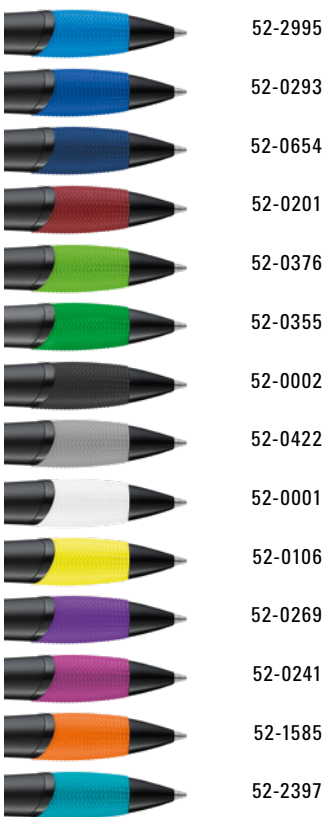

0-9900 (● 8-0888)

0-9900 M (● 8-0888)

● 8-0888

ETUI 0-0917  
Beschreibung auf Seite 300.  
See description on page 300.

0-9900: Metall-Druckkugelschreiber mit glänzendem Gehäuse, schwarzer Gummigriffzone und glanzverchromten Beschlagteilen.