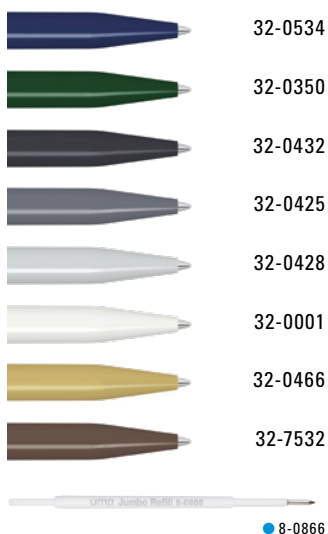

0-0071 RECY (● 8-0866)