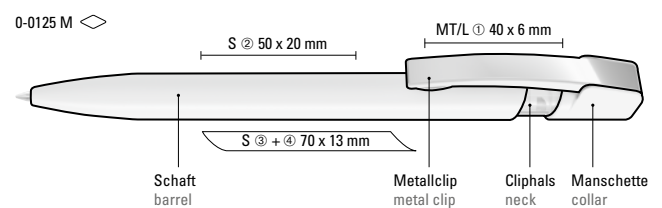

50-0356

50-0405

50-0396

50-2077

50-0130

50-0214

50-1585

0-0125 M-SI (● 8-0855)

50-0002

50-0001

● 8-0855

0-0125: Druckkugelschreiber mit gedeckt glänzendem Gehäuse in uni weiß oder schwarz und farbig transparent glänzende Manschette.

0-0125 M: Druckkugelschreiber mit gedeckt glänzendem Gehäuse in uni weiß oder schwarz und farbig transparent glänzendem Cliphals, flexiblem Metallclip glanzverchromt.

0-0125 M-SI: Druckkugelschreiber mit gedeckt glänzendem Gehäuse in uni weiß oder schwarz, flexiblem Metallclip und schwerer Metallspitze glanzverchromt.

Preis/Stück 0-0125	0,45 €
Mindestbestellmenge	1.000 Stück
Werbeschlüssel	Schaft S, Clip T
Preis/Stück 0-0125 M	0,63 €
Preis/Stück 0-0125 M-SI	0,78 €
Mindestbestellmenge	1.000 Stück
Werbeschlüssel	Schaft S, Clip MT/L

0-0125: Retractable ballpoint pen with opaque glossy housing in white or black and transparent coloured collar.

0-0125 M: Retractable ballpoint pen with opaque glossy housing in white or black, flexible metal clip and heavy metal tip chrome plated.

0-0125 M-SI: Retractable ballpoint pen with opaque glossy housing in white or black, flexible metal clip and heavy metal tip chrome plated.

Price/piece 0-0125 M-SI GUM	0.45 €
Minimum quantity	1,000 pieces
Advertising code	barrel S, clip T
Price/piece 0-0125 M-SI GUM	0.63 €
Price/piece 0-0125 M-SI GUM	0.78 €
Minimum quantity	1,000 pieces
Advertising code	barrel S, clip MT/L