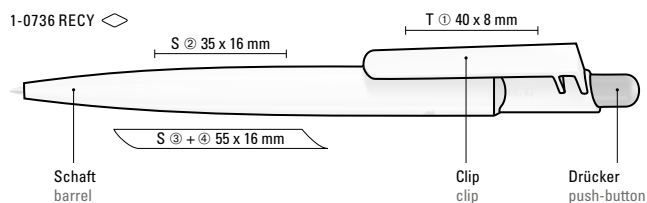

Preis/Stück 1-0736 RECY 0,49 €
Mindestbestellmenge 1.000 Stück
Werbeschlüssel Schaft S ○, Clip T

Price/piece 1-0736 RECY 0.49 €
Minimum quantity 1,000 pieces
Advertising code barrel S ○, clip T