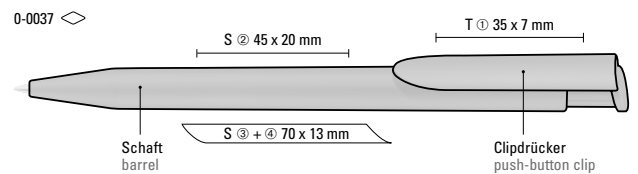

0-0037: Druckkugelschreiber mit gedeckt mattem Gehäuse und Clipdrücker.

0-0037 GUM: Druckkugelschreiber mit Softtouch-Gehäuse und Softtouch-Clipdrücker.

Preis/Stück 0-0037	0,21 €
Mindestbestellmenge	1.000 Stück
Werbeschlüssel	Schaft S ○, Clip T
Preis/Stück 0-0037 GUM	0,38 €
Mindestbestellmenge	1.000 Stück
Werbeschlüssel	Schaft GS, Clip GT

0-0037: Retractable ballpoint pen with opaque matt housing and clip button.

0-0037 GUM: Retractable ballpoint pen with softtouch housing and softtouch clip button.

Price/piece 0-0037	0.21 €
Minimum quantity	1,000 pieces
Advertising code	barrel S ○, clip T
Price/piece 0-0037 GUM	0.38 €
Minimum quantity	1,000 pieces
Advertising code	barrel GS, clip GT