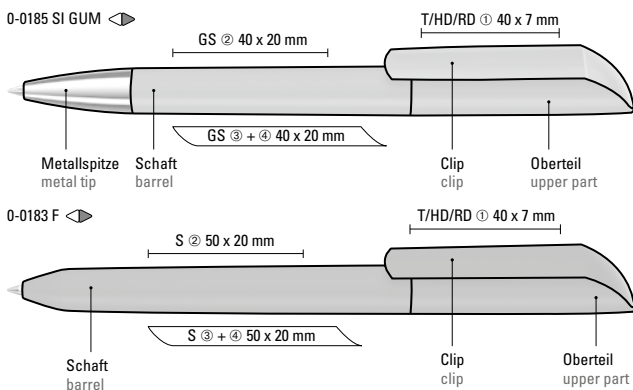

Wabenstruktur im Oberteil  
Collar in honeycombed structure

POST-CONSUMER  
RECYCLED PLASTIC

Recycelte Variante  
VANE RECY

Seite/page 62

**Mix n' Match:** Ab 2.000 Stück kann das Modell farblich kombiniert werden.