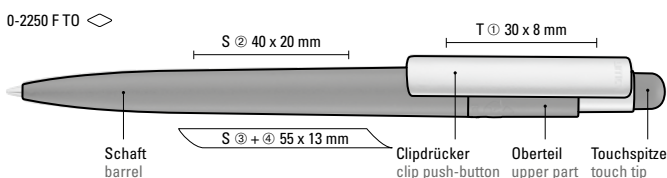

Preis/Stück 0-2250 F TO 0,88 €  
Mindestbestellmenge 1.000 Stück  
Werbeschlüssel

0,88 €  
1.000 Stück  
Schaft S, Clip T

Price/piece 0-2250 F TO 0.88 €  
Minimum quantity 1,000 pieces  
Advertising code barrel S, clip T