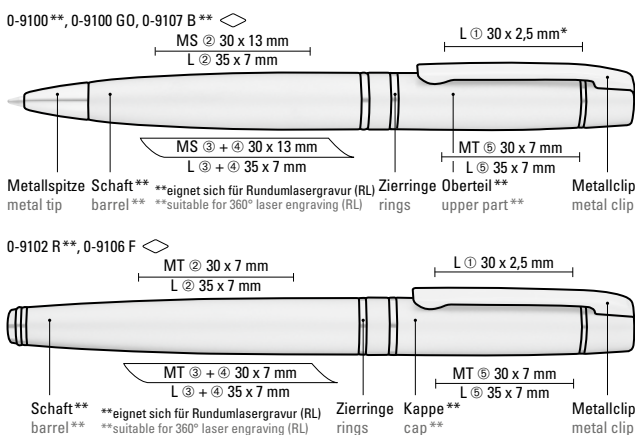

Die Modelle eignen sich für Rundumlasergravur\*.  
The models are suitable for 360° laser engraving\*.

\* nicht für 0-9100 GO möglich  
\* not possible for 0-9100 GO

0-9100: Metall-Drehkugelschreiber mit Softdrehmechanik und gefedertem Clip. Beschlagteile glanzverchromt.