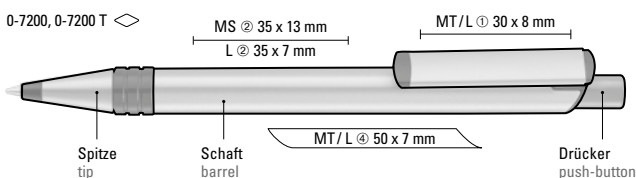

Preis/Stück 0-7200 1,42 €
Preis/Stück 0-7200 T 1,42 €
Mindestbestellmenge 300 Stück
Werbeschlüssel Schaft MS/MT/L, Clip MT/L

Price/piece 0-7200 1.42 €
Price/piece 0-7200 T 1.42 €
Minimum quantity 300 pieces
Advertising code barrel MS/MT/L, clip MT/L