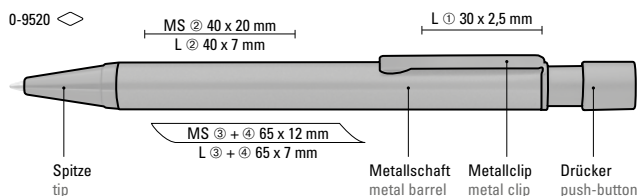

0-9520: Metall-Druckkugelschreiber mit matt lackiertem Gehäuse. Metalldrücker, Metallclip und Spitze schwarz matt.

0-8350: Metall-Druckkugelschreiber mit matt lackiertem Aluminiumschaft und integrierter Griffzone. Metallbügelclip und Beschläge glanzverchromt. Zierring schwarz.

0-9520: Metal retractable ballpoint pen with matt lacquered housing. Metal clip, push-button and tip matt black.

0-8350: Metal retractable ballpoint pen with matt lacquered aluminium barrel and integrated grip zone. Metal clip and fittings chrome plated. Ring black.

Preis/Stück 0-9520 1,51 €
300 Stück Mindestbestellmenge
Werbeschlüssel Schaft MS/L, Clip L
Preis/Stück 0-8350 1,28 €
300 Stück Mindestbestellmenge
Werbeschlüssel Schaft MS/L

Price/piece 0-9520 1.51 €
Minimum quantity 300 pieces
Advertising code barrel MS/L, clip L
Price/piece 0-8350 1.28 €
Minimum quantity 300 pieces
Advertising code barrel MS/L