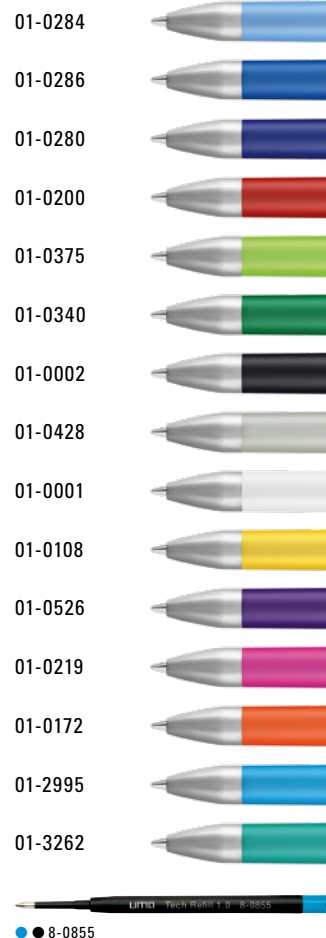

1-0142 SI (●● 8-0855)
1-0142 KTF SI (●● 8-0855)