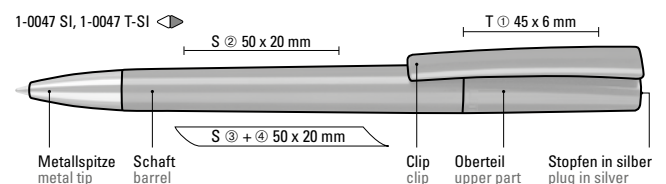

1-0047 SI: Drehkugelschreiber mit gedeckt glänzendem Gehäuse in weiß oder schwarz und silbernem Stopfen im Oberteil. Schwere Metallspitze glanzverchromt.

1-0047 T-SI: Drehkugelschreiber mit transparent glänzendem Gehäuse und silbernem Stopfen im Oberteil. Schwere Metallspitze glanzverchromt.

Preis/Stück 1-0047 SI 0,96 €
Preis/Stück 1-0047 T-SI 0,96 €
Mindestbestellmenge 1.000 Stück
Werbeschlüssel Schaft S ○, Clip T

1-0047 SI: Twist ballpoint pen with opaque glossy housing in white or black and silver plug. Heavy metal tip chrome plated.

1-0047 T-SI: Twist ballpoint pen with transparent housing and silver plug. Heavy metal tip chrome plated.

Price/piece 1-0047 SI 0,96 €
Price/piece 1-0047 T-SI 0,96 €
Minimum quantity 1,000 pieces
Advertising code barrel S ○, clip T