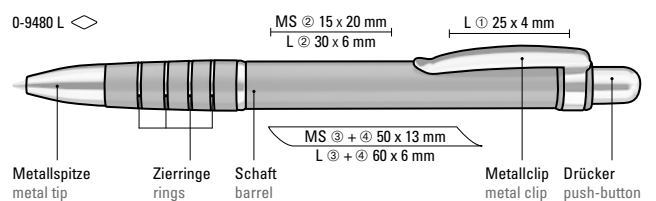

ARGON
0-9400

ARGUS L
0-9480 L

Farb-Code/Minen
Colour code/Refills

0-9400 (● 8-0883)

20-0002

20-0286

20-0186

20-0341

20-0430

20-0136

20-0266

20-0227

LIFTID Economy Class Refill 0-0883

● 8-0883

0-9480 L (● 8-0883)

20-0002

20-2747

20-0187

20-3435

20-0004

LIFTID Economy Class Refill 0-0883

● 8-0883

0-9400: Metall-Druckkugelschreiber mit Aluminiumschaft, Metallclip und farbiger Gummigriffzone.

0-9480 L: Metall-Druckkugelschreiber mit lackiertem Aluminiumschaft, Metallclip und Griffzone mit Ringdesign glanzverchromt.

Preis/Stück 0-9400 1,08 €
Preis/Stück 0-9480 L 1,13 €
Mindestbestellmenge 300 Stück
Werbeschlüssel Schaft MS/L, Clip L

0-9400: Metal retractable ballpoint pen with aluminium housing, metal clip and coloured rubber grip zone.

0-9480 L: Metal retractable ballpoint pen with lacquered aluminium housing, metal clip and ring-design grip zone chrome plated.

Price/piece 0-9400 1.08 €
Price/piece 0-9480 L 1.13 €
Minimum quantity 300 pieces
Advertising code barrel MS/L, clip L

0-9400 ◊

0-9480 L ◊