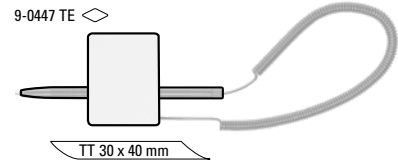

BESCHREIBUNG
DESCRIPTION

9-0447 TE: Haftklammer mit Kugelschreiber an einer Kunststoffspirale in schwarz oder weiß. Doppelkleber am Haftklammerboden.

Preis/Stück 9-0447 TE 1,36 €
Mindestbestellmenge 500 Stück
Werbeschlüssel TT auf Werbeplatte

9-0447 TE: Adhesive wall clip with ballpoint pen on a plastic spiral in black or white. Clip base features a two-sided adhesive.

Price/piece 9-0447 TE 1,36 €
Minimum quantity 500 pieces
Advertising code TT on panel