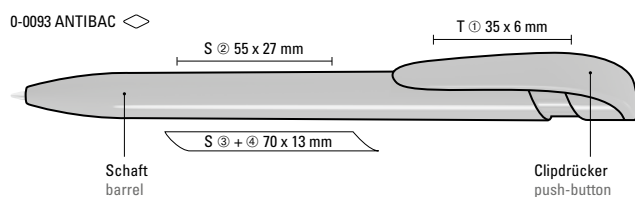

The housing of the YES RECY is obtained from the injection moulding debris from our own injection moulding plant and is marked with the rABS logo.

0-0093 ANTIBAC: Druckkugelschreiber mit gedeckt glänzendem, antibakteriellen Gehäuse und breitem Bogenclipdrücker. Der nach ISO 22196:2011 geprüfte antimikrobielle Zusatz aus Silberionen verleiht dem Kunststoff eine antibakterielle Wirkung, die eine Haftung und Ansiedlung von Bakterien oder Krankheitserregern auf der Oberfläche des Schreibgerätes um 99,99% verringert.