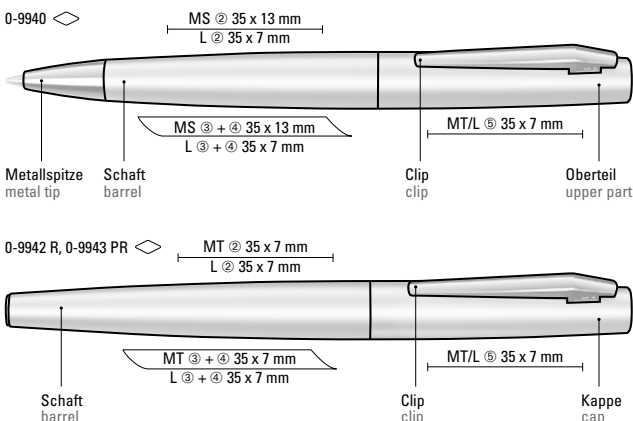

0-9940: Metall-Drehkugelschreiber mit matt lackiertem Gehäuse und Softdrehmechanik. Metallclip, Metallspitze und Stopfen glanzverchromt.

0-9942 R: Metall-Rollerball mit matt lackiertem Gehäuse. Metallclip und Stopfen glanzverchromt.

0-9943 PR: Metall-Patronen-Roller mit matt lackiertem Gehäuse. Metallclip und Stopfen glanzverchromt. Das Patronen-Roller-System arbeitet nach dem Prinzip des Füllhalters und kann mit Standard-Tintenpatronen nachgefüllt werden.

Preis/Stück 0-9940
Mindestbestellmenge
Werbeschlüssel

Preis/Stück 0-9942 R
Preis/Stück 0-9943 PR
Mindestbestellmenge
Werbeschlüssel

4,14 €
100 Stück
Schaft MS/L,
Oberteil MT/L

5,57 €
6,28 €
100 Stück
Schaft MT/L,
Kappe MT/L

0-9940: Metal twist ballpoint pen with matt lacquered housing and soft twist mechanism. Metal clip, metal tip and plug chrome plated.

0-9942 R: Metal rollerball with matt lacquered housing. Metal clip and plug chrome plated.

0-9943 PR: Metal cartridge roller with matt lacquered housing. Metal clip and plug chrome plated. The cartridge roller system operates on the same principle as the fountain pen and can be refilled with standard ink cartridges.

Price/piece 0-9940
Minimum quantity
Advertising code

Price/piece 0-9942 R
Price/piece 0-9943 PR
Minimum quantity
Advertising code

4.14 €
100 pieces
barrel MS/L,
upper part MT/L

5.57 €
6.28 €
100 pieces
barrel MT/L,
cap MT/L