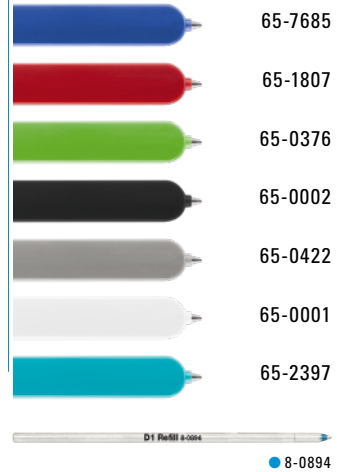

**ZUBEHÖR**  
**ACCESSOIRES**

9-0500 (● 8-0894)

9-0500 ◊

9-0500: Notizbuch mit Hardcover aus PU-Material A5 210 x 130mm in schwarz oder weiß mit integriertem farbigem Notizschreiber (1.000m). Runde Ecken, 6mm Elastikverschlussband, Satin-Lesezeichen und Stifteschleife. Visitenkartenfach und Einstecktasche. 190 Notizseiten aus 80g/m<sup>2</sup> weißem Papier 1/1-farbig bedruckt, alle Seiten druckgleich kariert.