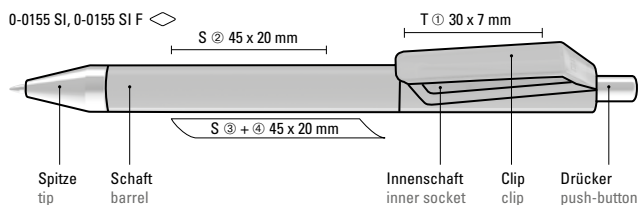

0-0155 SI: Druckkugelschreiber mit gedeckt glänzendem Gehäuse in weiß oder uni schwarz, farbig transparent glänzendem Innenschaft. Spitze und Drücker in silber glänzend.

0-0155 SI F: Druckkugelschreiber mit gedeckt glänzendem Gehäuse, transparent glänzendem Innenschaft und Clip. Spitze und Drücker in silber glänzend.

Preis/Stück 0-0155 SI 0,45 €
Preis/Stück 0-0155 SI F 0,45 €
Mindestbestellmenge 1.000 Stück
Werbeschlüssel Schaft S, Clip T

0-0155 SI: Retractable ballpoint pen with opaque glossy housing in white or uni black, coloured transparent inner part. Tip and push-button silver glossy.

0-0155 SI F: Retractable ballpoint pen with opaque glossy housing, coloured transparent inner part and clip. Tip and push-button silver glossy.

Price/piece 0-0155 SI 0.45 €
Price/piece 0-0155 SI F 0.45 €
Minimum quantity 1,000 pieces
Advertising code barrel S, clip T