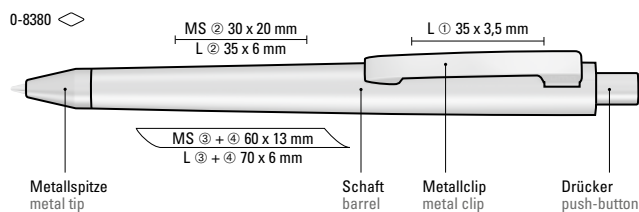

0-8380: Metall-Druckkugelschreiber mit matt lackiertem Gehäuse. Metallclip, Metallspitze und Drücker matt verchromt.

Preis/Stück 0-8380 1,56 €
Mindestbestellmenge 300 Stück
Werbeschlüssel Schaft MS/L, Clip L

0-8380: Metal retractable ballpoint pen with matt lacquered housing. Metal clip, metal tip and push-button matt chromed.

Price/piece 0-8380 1.56 €
Minimum quantity 300 pieces
Advertising code barrel MS/L, clip L