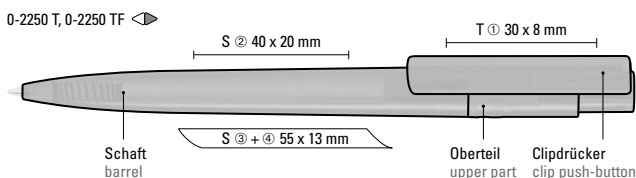

Preis/Stück 0-2250 T 0,55 €
Preis/Stück 0-2250 TF 0,55 €
Mindestbestellmenge 1.000 Stück
Werbeschlüssel Schaft S, Clip T

Price/piece 0-2250 T 0.55 €
Price/piece 0-2250 TF 0.55 €
Minimum quantity 1,000 pieces
Advertising code barrel S, clip T