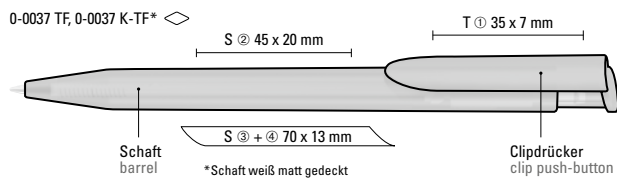

UMQ
PRIME

Recycelte
Variante
HAPPY RECY

Seite/page 59

0-0037 TF, 0-0037 K-TF* ◇