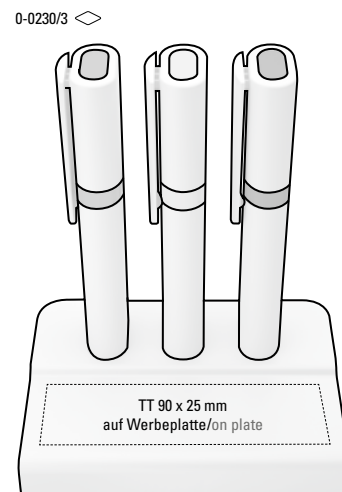

Farb-Code (Schreibfarben)
Colour code (Ink colours)

0-0200	
50-0225	
50-7481	
50-0809	
50-1575	
50-2915	

Modell auf Anfrage auch mit blauem oder orangenem Textmarker.

On request the item is available with blue and orange highlighter.

BESCHREIBUNG
DESCRIPTION

0-0230/3: Textmarkerständer für 3 Textmarker (0-0200) mit großer Werbefläche. Standard Textmarker-Schreibfarbe magenta, gelb, grün.

Preis/Stück 0-0230/3
Mindestbestellmenge
Werbeschlüssel

3,15 €
300 Stück
TT , HD auf Werbeplatte,
Schaft P, Clip P

0-0230/3: Highlighter rack for 3 highlighters (0-0200) with a big advertising space. Standard highlighter writing colour yellow, green and magenta.

Price/piece 0-0230/3
Minimum quantity
Advertising code

3,15 €
300 pieces
TT , HD on panel
barrel P, clip P

TEXTMARKER SET SI
HIGHLIGHTER SET SI
0-0200/3 SI

Modell auf Anfrage auch mit blauem oder orangenem Textmarker.

On request the item is available with blue and orange highlighter.

BESCHREIBUNG
DESCRIPTION

0-0200/3 SI: Silberne Set-Box in Köcherform mit 3 Textmarkern (0-0200) in verschiedenen Schreibfarben (gelb/grün/magenta). Auch mit Klebebänderole erhältlich – Preis auf Anfrage

Preis/Stück 0-0200/3 SI
Mindestbestellmenge
Werbeschlüssel

2,26 €
300 Stück
Schaft P, Clip P, Box TT

0-0200/3 SI: Silver set box in quiver form with 3 highlighters (0-0200) in different writing colours (yellow/green/magenta). Also available with adhesive sleeve – price on request.

Price/piece 0-0200/3 SI
Minimum quantity
Advertising code

2,26 €
300 pieces
barrel P, clip P, box TT

Farb-Code (Schreibfarben)
Colour code (Ink colours)

0-0200	
50-0225	
50-7481	
50-0809	
50-1575	
50-2915