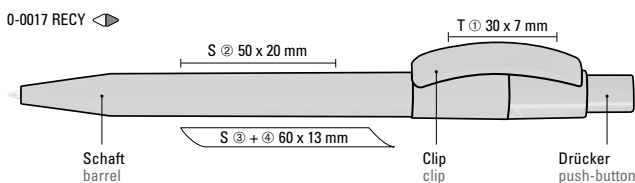

Mix n' Match: Ab 2.000 Stück kann das Modell farblich kombiniert werden.

Mix n' Match: From 2,000 pieces, you can choose any colour combination.

0-0017 RECY: Druckkugelschreiber mit gedecktem matten Kunststoffgehäuse aus 100% recyceltem Post-Consumer-Kunststoff, glänzendem Bogenclip und Drücker.

0-0017 RECY: Retractable ballpoint pen with matt plastic housing made from 100% recycled post-consumer plastic, opaque glossy curved clip and push-button.

Preis/Stück 0-0017 RECY 0,46 €
Mindestbestellmenge 1.000 Stück
Werbeschlüssel Schaft S ○, Clip T

Price/piece 0-0017 RECY 0.46 €
Minimum quantity 1,000 pieces
Advertising code barrel S ○, clip T