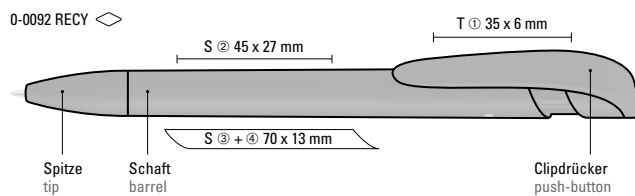

The housing of the YES RECY is obtained from the injection moulding debris from our own injection moulding plant and is marked with the rABS logo.

0-0093 ANTIBAC: Druckkugelschreiber mit gedeckt glänzendem, antibakteriellen Gehäuse und breitem Bogenclipdrücker. Der nach ISO 22196:2011 geprüfte antimikrobielle Zusatz aus Silberionen verleiht dem Kunststoff eine antibakterielle Wirkung, die eine Haftung und Ansiedlung von Bakterien oder Krankheitserregern auf der Oberfläche des Schreibgerätes um 99,99% verringert.