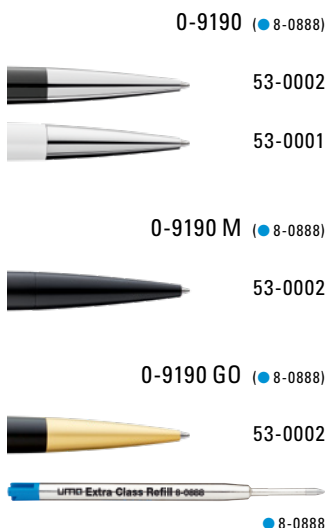

Farb-Code/Minen
Colour code/Refills

ELEGANCE
0-9190

ELEGANCE M
0-9190 M

ELEGANCE GO
0-9190 GO

215

Die Modelle eignen sich für Hochglanzlaserung. Siehe Seite 316.

The models are suitable for high gloss laser engraving. See page 316.

Etui Empfehlung
Case suggestion