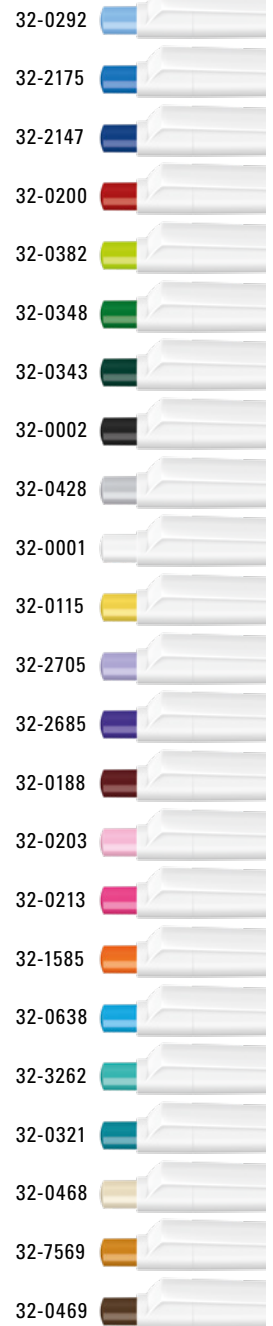

Drücker/Stopfen ABS
push-button/plug ABS

0-0063 RECY:
Drücker und Stopfen sind ab 2.000 Stück auch in allen glänzend gedeckten ABS Standardfarben erhältlich.

0-0063 RECY:
From 2,000 units, push-buttons and plugs are available in all solid shiny ABS standard colours.