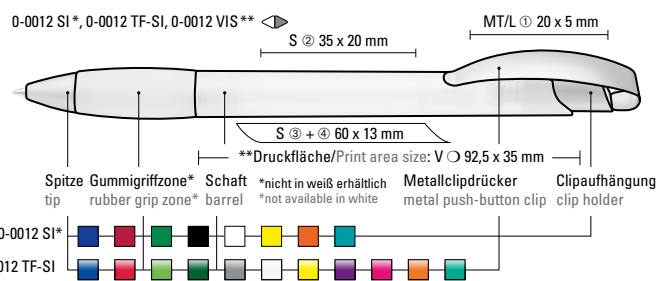

**Mix n' Match:** Ab 2.000 Stück kann das Modell farblich kombiniert werden.

0-0012 SI: Druckkugelschreiber mit gedeckt glänzendem Gehäuse, Gummigriffzone, matt verchromtem Metallclipdrücker und Spitze matt silber.