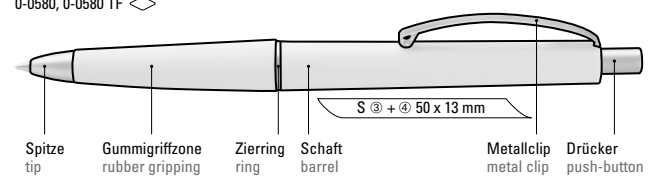

0-0580 (● 8-0854)

50-0002

50-0001

0-0580 TF (● 8-0854)

50-0072

50-1795

50-2271

50-0356

50-0405

50-0396

50-2077

50-0214

50-1585

● 8-0854

0-0580: Druckkugelschreiber mit gedecktem Gehäuse, Gummigriffzone und geschwungenem Metallclip. Drücker, Zierring und Spitze in matt silber.

0-0580 TF: Druckkugelschreiber mit transparent gefrostetem Gehäuse, Gummigriffzone und geschwungenem Metallclip. Drücker, Zierring und Spitze in matt silber.

Preis/Stück 0-0580	0,41 €
Preis/Stück 0-0580 TF	0,41 €
Mindestbestellmenge	1.000 Stück
Werbeschlüssel	Schaft S

0-0580: Retractable ballpoint pen with opaque housing, rubber grip zone and curved metal clip. Push-button, ring and tip silver matt.

0-0580 TF: Retractable ballpoint pen with transparent frosted housing, rubber grip zone and curved metal clip. Push-button, ring and tip silver matt.

Price/piece 0-0580	0.41 €
Price/piece 0-0580 TF	0.41 €
Minimum quantity	1,000 pieces
Advertising code	barrel S

0-0580, 0-0580 TF ◊