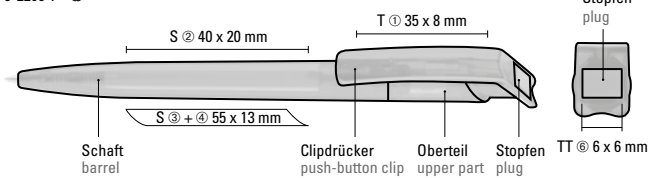

Mix n' Match: Ab 2.000 Stück kann das Modell farblich kombiniert werden.

Mix n' Match: From 2,000 pieces, you can choose any colour combination.

0-2260 T: Druckkugelschreiber aus recyceltem rPET-Material mit transparent glänzendem Gehäuse und gedecktem Stopfen.

0-2260 T: Retractable ballpoint pen made from recycled PET material with transparent housing and opaque glossy plug.

Preis/Stück 0-2260 T
Mindestbestellmenge
Werbeschlüssel

0,56 €
1.000 Stück
Schaft S, Clip T,
Stopfen TT

Price/piece 0-2260 T
Minimum quantity
Advertising code

0.56 €
1,000 pieces
barrel S, clip T,
plug TT