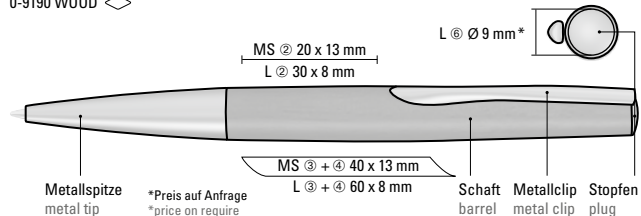

Der Naturstoff Holz variiert sowohl in der Farbigkeit des Holzes, als auch in der Struktur (Maserung).

Wood is a natural material with a great variety of colours and textures (grain effect).

0-9190 WOOD ◊