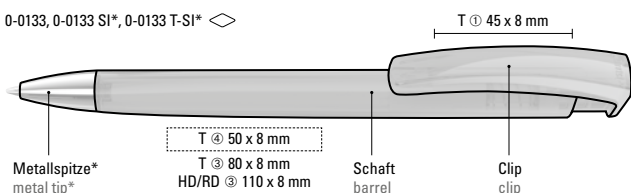

0-0133, 0-0133 SI*, 0-0133 T-SI* ◊