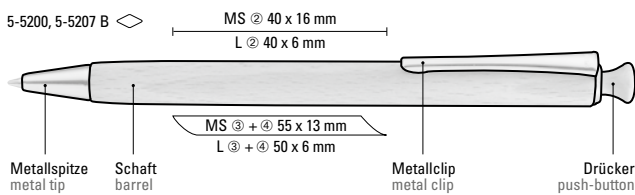

Farb-Code/Minen
Colour code/Refills

FOREST
5-5200

FOREST B
5-5207 B

BEECH
5-5800

5-5200 (● 8-0877)
5-5207 B (0,7mm)

05-W001

● 8-0877

5-5800 (● 8-0855)

08-W001

● 8-0855

PEFC
PEFC/04-31-3311

Only PEFC-certified german beechwood is used for these writing utensils made of wood. Through special processing of the sustainable raw material, the natural product transports its advertising message in a refined and beautiful design to the customer.

Wood is a natural material with a great variety of colours and textures (grain effect).

5-5200: Holz-Druckkugelschreiber mit Holzdrücker, Metallclip und Metallspitze silber glänzend. Schaft und Drücker aus schutzlackiertem PEFC-zertifiziertem Buchenholz.

5-5207 B: Holz-Druckbleistift (0,7mm) mit Holzdrücker, Metallclip und Metallspitze silber glänzend. Schaft und Drücker aus schutzlackiertem PEFC-zertifiziertem Buchenholz.

5-5800: Holz-Druckkugelschreiber mit Holzdrücker, Metallclip und Metallspitze glanzverchromt. Schaft und Drücker aus schutzlackiertem PEFC-zertifiziertem Buchenholz.

5-5200: Wooden retractable ballpoint pen with wooden push-button, metal clip and metal tip silver glossy. Barrel and push-button made from PEFC certified beechwood with protective varnish coating.

5-5207 B: Wooden mechanical pencil (0.7mm) with wooden push-button, metal clip and metal tip silver glossy. Barrel and push-button made from PEFC certified beechwood with protective varnish coating.

5-5800: Wooden retractable ballpoint pen with wooden push-button, metal clip and metal tip chrome plated. Barrel and push-button made from PEFC certified beechwood with protective varnish coating.

Preis/Stück 5-5200 1,71 €
Preis/Stück 5-5207 B 2,14 €
Mindestbestellmenge 300 Stück
Werbeschlüssel Schaft MS/L
Preis/Stück 5-5800 1,94 €
Mindestbestellmenge 300 Stück
Werbeschlüssel Schaft MS/L, Clip L

Price/piece 5-5200 1.71 €
Price/piece 5-5207 B 2.14 €
Minimum quantity 300 pieces
Advertising code barrel MS/L
Price/piece 5-5600 1.94 €
Minimum quantity 300 pieces
Advertising code barrel MS/L, clip L