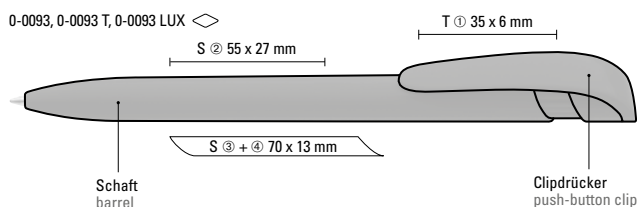

UMQ<sup>®</sup>  
PRIME

UMQ<sup>®</sup>  
PRIME

YES

Antibakterielle  
Variante  
YES ANTIBAC  
Seite/page 53

0-0093: Druckkugelschreiber mit gedeckt glänzendem Gehäuse in schwarz oder weiß und breitem Bogenclipdrücker.