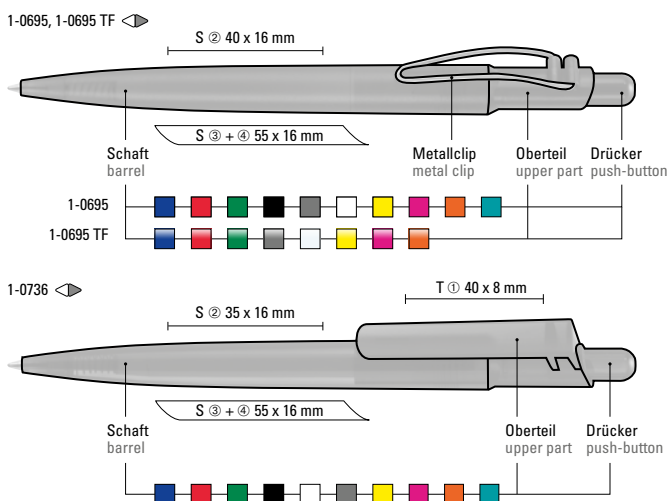

Price/piece 1-0690 1.15 €

Minimum quantity 1,000 pieces

Advertising code barrel S ○

Recyclete  
Variante  
VITAN RECY  
Seite/page 55

**Mix n' Match:** Alle Teile können farblich frei kombiniert werden.

1-0695: Druckkugelschreiber mit gedeckt glänzendem Gehäuse und vernickeltem Metallbiegeclip.