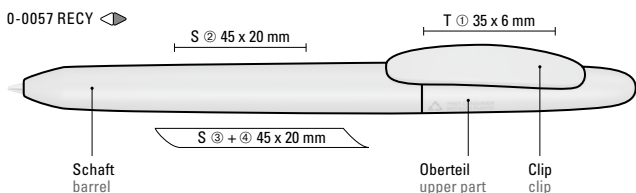

Mix n' Match: Ab 2.000 Stück kann das Modell farblich kombiniert werden.

Mix n' Match: From 2,000 pieces, you can choose any colour combination.

0-0057 RECY: Drehkugelschreiber mit gedeckt mattem Gehäuse aus 100% recyceltem Post-Consumer-Kunststoff.

0-0057 RECY: Twist ballpoint pen with opaque matt housing made from 100% recycled post-consumer plastic.

Preis/Stück 0-0057 RECY 0,73 €
Mindestbestellmenge 1.000 Stück
Werbeschlüssel Schaft S, Clip T

Price/piece 0-0057 RECY 0.73 €
Minimum quantity 1,000 pieces
Advertising code barrel S, clip T