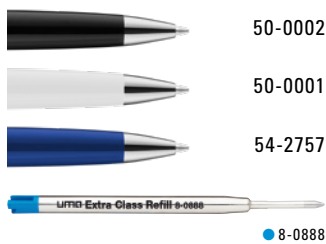

0-6100 (● 8-0888)

Das Modell eignet sich für Hochglanzlaserung. Siehe Seite 316.

The model is suitable for high gloss laser engraving. See page 316.