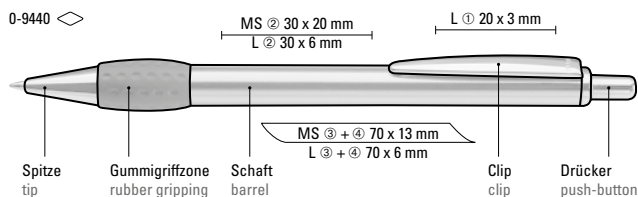

● 8-0866

0-9440: Metall-Druckkugelschreiber mit Schaft, Drücker, Clip und Spitze glanzverchromt. Gummigriffzone farbig.

0-0196 L: Metall-Druckkugelschreiber mit verchromtem und lackiertem Schaft. Obere Halbkugel und Stopfen farbig transparent. Gelochter Metallclip, Drücker und untere Halbkugel verchromt.