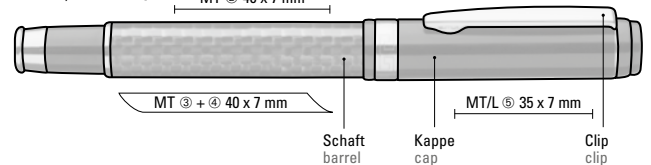

0-8950, 0-8957 B ◊

Metallspitze  
metal tip

Schaft  
barrel

MS ⊕ ⊕ 40 x 13 mm

Oberteil  
upper part

Clip  
clip

0-8956 F, 0-8952 R ◊

MT ⊕ 40 x 7 mm