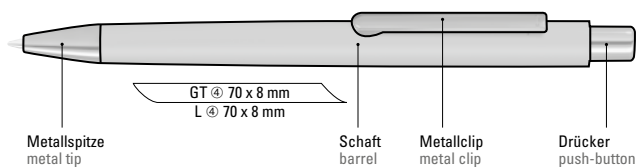

0-9540 GUM ◊

0-9540 GUM:
Metall-Druckkugelschreiber mit ellipsenförmigem Softtouch-Gehäuse.
Metallclip, Metallspitze und ellipsenförmiger Drücker GUN metallic.
Preis/Stück 0-9540 GUM 2,14 €
Mindestbestellmenge 300 Stück
Werbeschlüssel Schaft GT/L

0-9540 GUM:
Metal retractable ballpoint pen with elliptical softtouch housing. Metal clip, metal tip and elliptical push-button gun metallic.
Price/piece 0-9540 GUM 2.14 €
Minimum quantity 300 pieces
Advertising code barrel GT/L