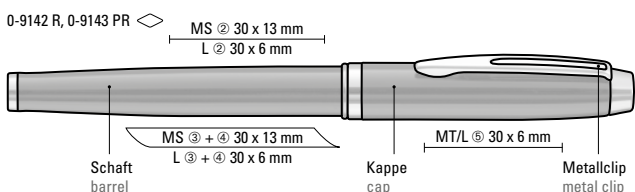

0-9140: Metall-Drehkugelschreiber mit Softdrehmechanik und Metallzierring. Beschlagteile glanzverchromt.

0-9142 R: Metall-Rollerball mit Metallzierring. Beschlagteile glanzverchromt.

0-9143 PR: Metall-Patronen-Roller mit Metallzierring. Beschlagteile glanzverchromt. Das Patronen-Roller-System arbeitet nach dem Prinzip des Füllhalters und kann mit Standard-Tintenpatronen nachgefüllt werden.

Preis/Stück 0-9140 6,28 €
Mindestbestellmenge 100 Stück
Werbeschlüssel Schaft MS/L, Oberteil MT/L

Preis/Stück 0-9142 R 7,71 €
Preis/Stück 0-9143 PR 8,43 €
Mindestbestellmenge 100 Stück
Werbeschlüssel Schaft MT/L, Kappe MT/L

0-9140: Metal twist ballpoint pen with soft twist mechanism and decorative metal ring. Metal fittings chrome plated.

0-9142 R: Metal rollerball with decorative metal ring. Metal fittings chrome plated.

0-9143 PR: Metal cartridge roller with decorative metal ring. Metal fittings chrome plated. The cartridge roller system operates on the same principle as the fountain pen and can be refilled with standard ink cartridges.

Price/piece 0-9140 6.28 €
Minimum quantity 100 pieces
Advertising code barrel MS/L, upper part MT/L

Price/piece 0-9142 R 7.71 €
Price/piece 0-9143 PR 8.43 €
Minimum quantity 100 pieces
Advertising code barrel MT/L, cap MT/L