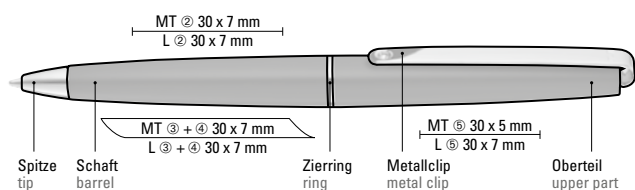

0-8370, 0-8370 M ◊