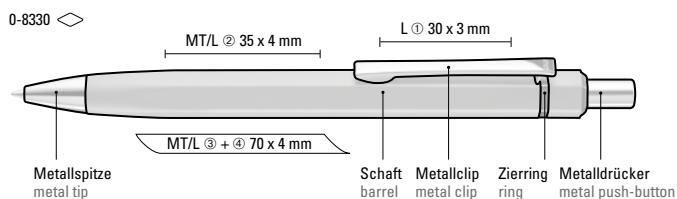

Price/piece 0-9530 1.22 €  
Price/piece 0-9530 M 1.22 €  
Price/piece 0-9530TO 1.36 €  
Minimum quantity 300 pieces  
Advertising code barrel MS/L

Sechskantiges Gehäuse  
Hexagonal barrel

0-8330: Metall-Druckkugelschreiber mit matt lackiertem, sechskantigem Aluminiumschaft. Metallclip, Metallspitze und Drücker silber glänzend. Zierring schwarz glänzend.