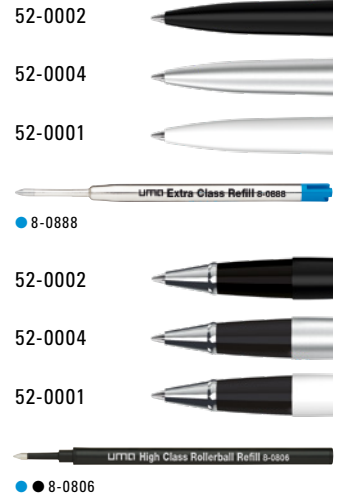

0-9360 (● 8-0888)
0-9362 R (● 8-0806)