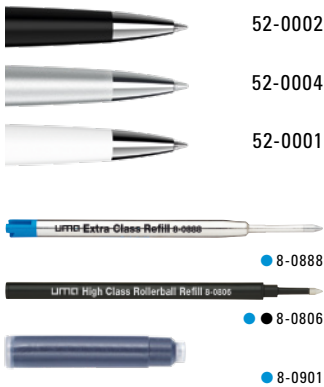

0-9940 (● 8-0888)
0-9942 R (● ● 8-0806)
0-9943 PR (● 8-0901)