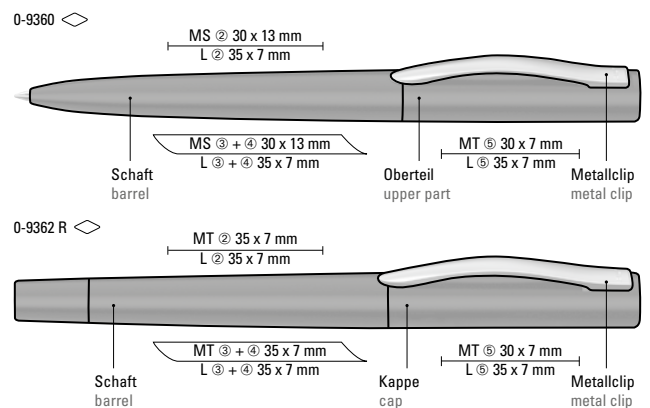

Metall ETUI ML 0-0962 ML
Metallklappetui in schwarz oder weiß
siehe Seite 301.

Metal hinged case in black or white
see page 301.

0-9360: Metall-Drehkugelschreiber mit matt lackiertem Gehäuse, Softdrehmechanik und gefedertem, gebürstetem Clip.

0-9362 R: Metall-Rollerball mit matt lackiertem Gehäuse, gefedertem, gebürstetem Clip.

Preis/Stück 0-9360 6,28 €
Mindestbestellmenge 100 Stück
Werbeschlüssel Schaft MS/L, Oberteil MT/L

Preis/Stück 0-9362 R 7,71 €
Mindestbestellmenge 100 Stück
Werbeschlüssel Schaft MT/L, Kappe MT/L

0-9360: Metal twist ballpoint pen with matt lacquered housing, soft twist mechanism and spring-mounted metal clip brush-finished.

0-9362 R: Metal rollerball with matt lacquered housing, spring-mounted metal clip brush-finished.

Price/piece 0-9360 6.28 €
Minimum quantity 100 pieces
Advertising code barrel MS/L, upper part MT/L

Price/piece 0-9362 R 7.71 €
Minimum quantity 100 pieces
Advertising code barrel MT/L, cap MT/L