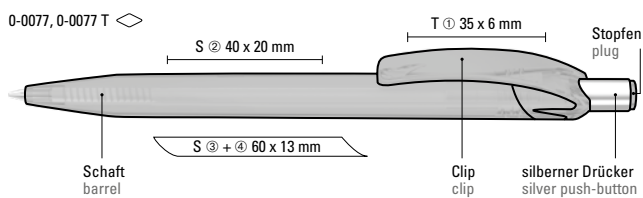

0-0077: Druckkugelschreiber mit glänzend gedecktem Gehäuse und Drückerstopfen in schwarz oder weiß. Drücker in silber glänzend.

0-0077 T: Druckkugelschreiber mit glänzend transparentem Gehäuse und Drückerstopfen. Drücker in silber glänzend.