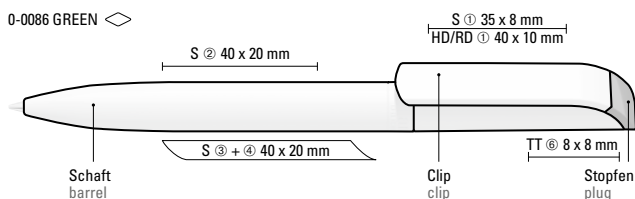

0-0086 GREEN: Drehkugelschreiber mit antibakteriell wirkendem Kunststoffgehäuse in gedeckt glänzend weiß mit farbigem Stopfen.

0-0056 GREEN: Drehkugelschreiber mit antibakteriell wirkendem Kunststoffgehäuse in gedeckt glänzend.

Preis/Stück 0-0086 GREEN 0,65 €
Mindestbestellmenge 1.000 Stück
Werbeschlüssel Schaft S, Clip S/HD/RD, Stopfen TT

Preis/Stück 0-0056 GREEN 0,63 €
Mindestbestellmenge 1.000 Stück
Werbeschlüssel Schaft S, Clip T

0-0086 GREEN: Twist ballpoint pen with antibacterial plastic housing in opaque glossy white with coloured plug.

0-0056 GREEN: Twist ballpoint pen with antibacterial plastic housing and opaque glossy finish.

Price/piece 0-0086 GREEN 0.65 €
Minimum quantity 1,000 pieces
Advertising code barrel S, clip S/HD/RD, plug TT

Price/piece 0-0056 GREEN 0.63 €
Minimum quantity 1,000 pieces
Advertising code barrel S, clip T