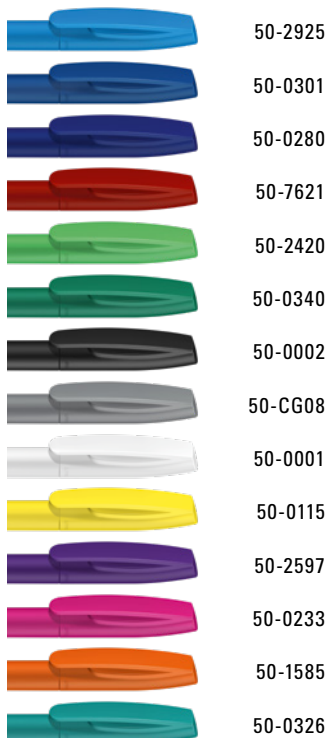

0-0177 SI (● 8-0855)
0-0177 (● 8-0855)