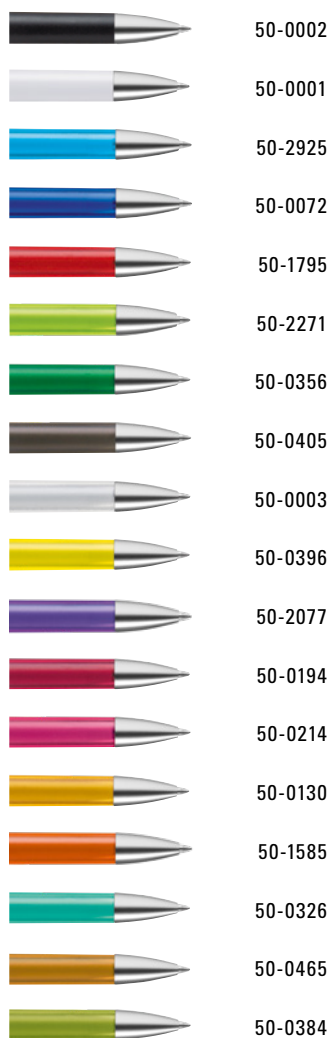

0-0046 (● 8-0856)

50-0002

50-0001

50-2925

50-0072

50-1795

50-2271

50-0356

50-0405

50-0003

50-0396

50-2077

50-0194

50-0214

50-0130

50-1585

50-0326

50-0465

50-0384

● 8-0856

0-0046 SI (● 8-0855)

50-0004

● 8-0855