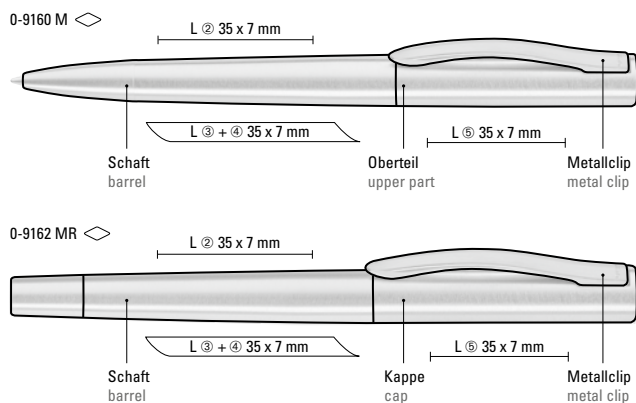

FSC®-zertifizierte Variante

TITAN WOOD

Seite / page 73