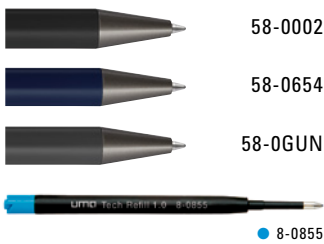

0-9450 M (● 8-0855)

Die Modelle eignen sich für Hochglanzlaserung. Siehe Seite 317.

The models are suitable for high gloss laser engraving. See page 317.