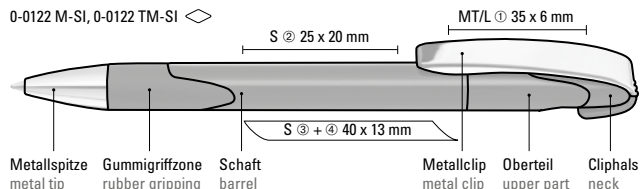

50-0214

50-0130

50-1585

50-0326

50-0483

● 8-0856

0-0122 M-SI, 0-0122 TM-SI ◊

0-0122 M-SI: Druckkugelschreiber mit gedeckt glänzendem Gehäuse, Gummigriffzone, schwerer Metallspitze und Metallclip glanzverchromt.