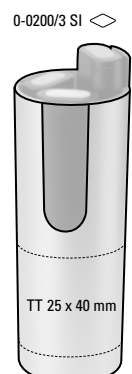

**ZUBEHÖR**  
**ACCESSOIRES**

9-0500 (● 8-0894)

9-0500 ◊

9-0500: Notizbuch mit Hardcover aus PU-Material A5 210 x 130mm in schwarz oder weiß mit integriertem farbigem Notizschreiber (1.000m). Runde Ecken, 6mm Elastikverschlussband, Satin-Lesezeichen und Stifteschleife. Visitenkartenfach und Einstecktasche. 190 Notizseiten aus 80g/m<sup>2</sup> weißem Papier 1/1-farbig bedruckt, alle Seiten druckgleich kariert.