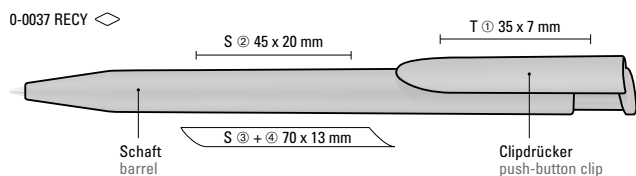

Die Modelle von HAPPY, HAPPY frozen und HAPPY GUM finden Sie ab Seite 110.

The models HAPPY, HAPPY frozen und HAPPY GUM can be found from page 110.

0-0037 RECY: Druckkugelschreiber mit gedeckt mattem Gehäuse und Clipdrücker aus recyceltem Kunststoff. Aufgrund der Besonderheit des Materials (ABS Recycled Plastic) sind produktionstechnische Farbschwankungen gegeben.

0-0037 RECY: Retractable ballpoint pen with opaque matt housing and clip button made of recycled plastic. Due to the special nature of the material (ABS recycled plastic) colour variations may occur during the production process.

Preis/Stück 0-0037 RECY 0,28 €
Mindestbestellmenge 1.000 Stück
Werbeschlüssel Schaft S ○, Clip T

Price/piece 0-0037 RECY 0.28 €
Minimum quantity 1,000 pieces
Advertising code barrel S ○, clip T