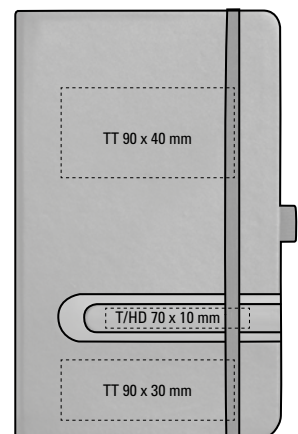

Vorderseite/Frontside