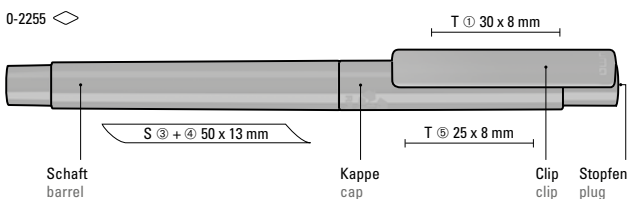

Preis/Stück 0-2255 1,01 €  
Mindestbestellmenge 1.000 Stück  
Werbeschlüssel Schaft S, Clip T, Kappe T

Price/piece 0-2255 1.01 €  
Minimum quantity 1,000 pieces  
Advertising code barrel S, clip T, cap T