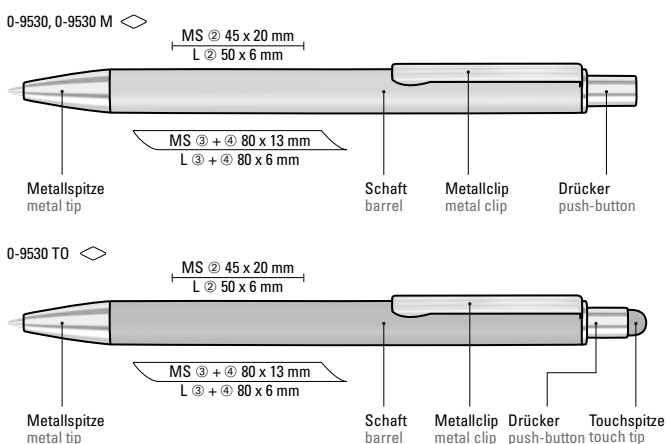

UMA
PRIME

Die Modelle eignen sich für Lasierung
in weiß. Siehe Seite 317.

The models are suitable for laser
engraving in white. See page 317.

0-9530: Metall-Druckkugelschreiber
mit matter Oberfläche, Metallclip mit
eingelassenen Rillen, Metallspitze und
Drücker in silber glänzend.

0-9530 M: Metall-Druckkugelschreiber
mit matter Oberfläche, Metallclip mit
eingelassenen Rillen, Metallspitze und
Drücker in schwarz matt.

0-9530 TO: Metall-Druckkugelschreiber
mit matter Oberfläche, Metallclip mit
eingelassenen Rillen, Metallspitze in
silber glänzend und Drücker mit
integrierter Touchscreensteuerung.

Preis/Stück 0-9530 1,22 €
Preis/Stück 0-9530 M 1,22 €
Preis/Stück 0-9530 TO 1,36 €
Mindestbestellmenge 300 Stück
Werbeschlüssel Schaft MS/L

0-9530: Metal retractable ballpoint pen
with matt finish, metal clip with
recessed grooves, metal tip and
push-button in glossy silver.

0-9530 M: Metal retractable ballpoint
pen with matt finish, metal clip with
recessed grooves, metal tip and
push-button in matt black.

0-9530 TO: Metal retractable ballpoint
pen with matt finish, metal clip with
recessed grooves, metal tip in glossy
silver and push-button with integrated
touch screen control.

Price/piece 0-9530 1.22 €
Price/piece 0-9530 M 1.22 €
Price/piece 0-9530TO 1.36 €
Minimum quantity 300 pieces
Advertising code barrel MS/L