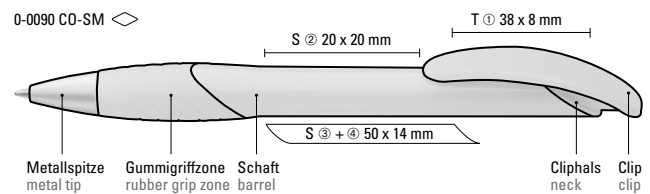

0-0090 CO-SM: Druckkugelschreiber mit gedeckt glänzendem Gehäuse, Bogenclipdrücker, ergonomische Gummigriffzone und Metallspitze matt verchromt.

0-0090 SK: Druckkugelschreiber mit gedeckt mattem Gehäuse, individuell gestaltbarem Clipdrücker, Spitze und ergonomischer Gummigriffzone. Motivgröße nach Absprache, max.: ca. 30 x 20 x 2,2mm.

Preis/Stück 0-0090	0,48 €
Preis/Stück 0-0090 CO-SM	0,58 €
Mindestbestellmenge	1.000 Stück
Werbeschlüssel	Schaft S, Clip T
Preis/Stück 0-0090 SK	Preis auf Anfrage
Mindestbestellmenge	10.000 Stück
Werbeschlüssel	Schaft S, Clip T

0-0090: Retractable ballpoint pen with opaque matt housing, curved clip push-button and tip in white, ergonomic coloured rubber grip zone.

0-0090 CO-SM: Retractable ballpoint pen with opaque glossy housing, curved clip button, ergonomic coloured rubber grip zone and metal tip matt chrome plated.

0-0090 SK: Retractable ballpoint pen with opaque matt housing, clip button individual designed, ergonomic coloured rubber grip zone and tip. Clip size on demand approx.: ca. 30 x 20 x 2,2mm

Price/piece 0-0090	0.48 €
Price/piece 0-0090 CO-SM	0.58 €
Minimum quantity	1,000 pieces
Advertising code	barrel S, clip T
Price/piece 0-0090 SK	price on request
Minimum quantity	10,000 pieces
Advertising code	barrel S, clip T