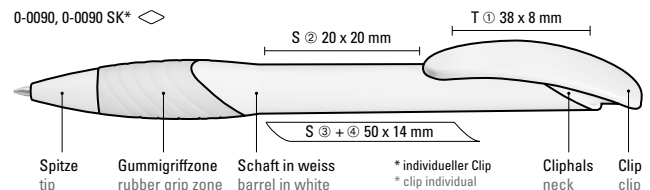

0-0090 CO-SM: Druckkugelschreiber mit gedeckt glänzendem Gehäuse, Bogenclipdrücker, ergonomische Gummigriffzone und Metallspitze matt verchromt.

0-0090 SK: Druckkugelschreiber mit gedeckt mattem Gehäuse, individuell gestaltbarem Clipdrücker, Spitze und ergonomischer Gummigriffzone. Motivgröße nach Absprache, max.: ca. 30 x 20 x 2,2mm.

Preis/Stück 0-0090	0,48 €
Preis/Stück 0-0090 CO-SM	0,58 €
Mindestbestellmenge	1.000 Stück
Werbeschlüssel	Schaft S, Clip T
Preis/Stück 0-0090 SK	Preis auf Anfrage
Mindestbestellmenge	10.000 Stück
Werbeschlüssel	Schaft S, Clip T

0-0090: Retractable ballpoint pen with opaque matt housing, curved clip push-button and tip in white, ergonomic coloured rubber grip zone.

0-0090 CO-SM: Retractable ballpoint pen with opaque glossy housing, curved clip button, ergonomic coloured rubber grip zone and metal tip matt chrome plated.

0-0090 SK: Retractable ballpoint pen with opaque matt housing, clip button individual designed, ergonomic coloured rubber grip zone and tip. Clip size on demand approx.: ca. 30 x 20 x 2,2mm

Price/piece 0-0090	0.48 €
Price/piece 0-0090 CO-SM	0.58 €
Minimum quantity	1,000 pieces
Advertising code	barrel S, clip T
Price/piece 0-0090 SK	price on request
Minimum quantity	10,000 pieces
Advertising code	barrel S, clip T