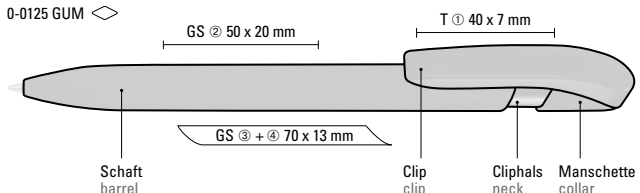

0-0125 M-SI GUM: Druckkugelschreiber mit Softtouch-Gehäuse, flexiblem Metallclip und schwerer Metallspitze glanzverchromt.

0-0125 M-SI GUM: Retractable ballpoint pen with softtouch housing, flexible metal clip and heavy metal tip chrome plated.

0-0125 GUM ◊