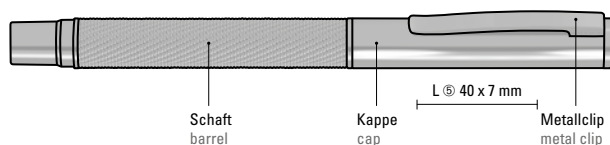

0-9350: Metal twist ballpoint pen in glossy lacquered finish with a soft twist mechanism and a spring-mounted metal clip. Barrel with integrated mesh band.

0-9352 R ◊

0-9352 R: Metall-Rollerball glänzend lackiert mit gefedertem Metallclip und Schaft mit integriertem Meshband.