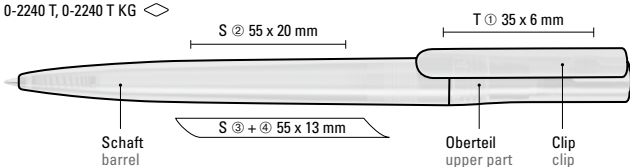

0-2240 T, 0-2240 T KG ◊

0-2240 T: Drehkugelschreiber aus recyceltem rPET-Material mit transparent glänzendem Gehäuse.

0-2240 T KG: Drehkugelschreiber aus recyceltem rPET-Material mit transparent glänzendem Gehäuse und gedeckt glänzendem Clip.

Preis/Stück 0-2240 T 0,56 €
Preis/Stück 0-2240 T KG 0,56 €
Mindestbestellmenge 1.000 Stück
Werbeschlüssel Schaft S, Clip T

0-2240 T: Twist ballpoint pen made from recycled PET material with transparent housing.

0-2240 T KG: Twist ballpoint pen made from recycled PET material with transparent housing and opaque glossy clip.

Price/piece 0-2240 T 0.56 €
Price/piece 0-2240 T KG 0.56 €
Minimum quantity 1,000 pieces
Advertising code barrel S, clip T