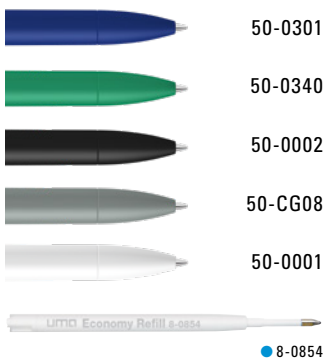

0-0092 RECY (● 8-0854)

Hinweis im Schaft aufgedruckt:
„antibacterial“
Note printed on the barrel
„antibacterial“