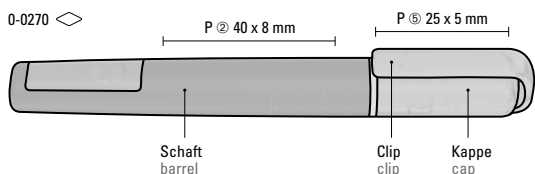

Price/piece 0-0250	0.83 €
Minimum quantity	500 pieces
Advertising code	barrel P, cap P
Price/piece 0-0250/4	4.04 €
Minimum quantity	300 pieces
Advertising code	highlighter P, cases TT/HD

0-0250/4

Kombinieren Sie Ihr Set mit Ihren Highlighter-Wunschfarben.  
Configure your set with your highlighter colours.