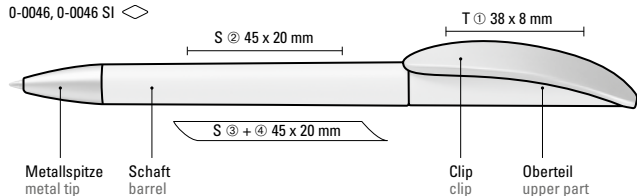

50-0465

50-0384

● 8-0856

0-0046 SI (● 8-0855)

50-0004

● 8-0855

0-0046, 0-0046 SI ◊

0-0046: Drehkugelschreiber mit transparent gefrostetem oder gedeckt mattem Gehäuse, Bogenclip silber matt und schwerer Metallspitze matt verchromt.