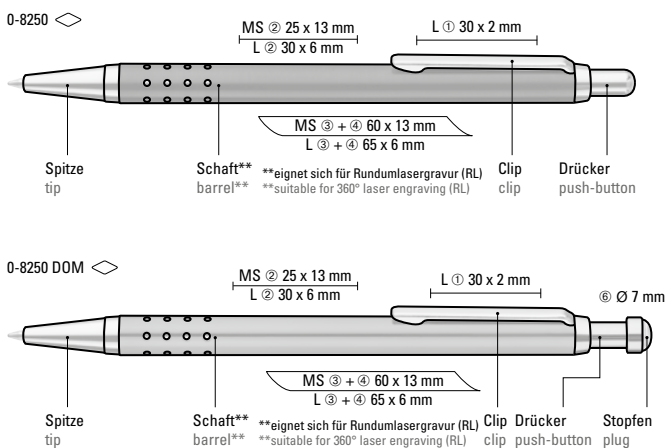

The models are suitable for high gloss laser engraving. See page 316.

Doming Stopfen  
Doming plug Ø 7 mm

0-8250: Metall-Druckkugelschreiber lackiert mit gelochter Griffzone. Metallbeschlagteile glanzverchromt.