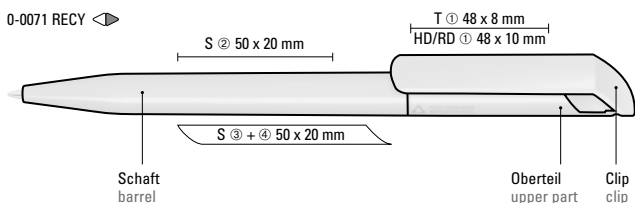

0-0071 RECY ◀