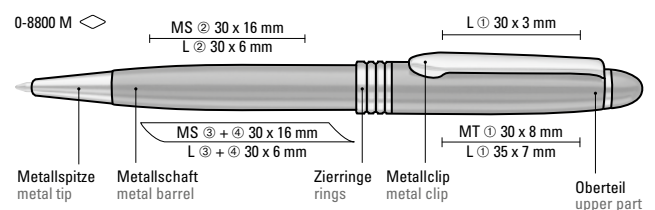

CLASSICO M
0-8800 M

SILENCE LE
0-9180 LE

SILENCE LE R
0-9182 LE R

Farb-Code/Minen
Colour code/Refills

0-8800 M (● 8-0883)

53-0002

● 8-0883

0-9180 LE (● 8-0888)

55-0002

● 8-0888

0-9182 LE R (● 8-0806)

55-0002

● 8-0806

0-8800 M: Metall-Drehkugelschreiber mit glänzend lackiertem Gehäuse in schwarz. Clip, Zierringe und Spitze aus vergoldetem Metall.

0-9180 LE: Metall-Drehkugelschreiber mit Lederschaft und weißen Ziernähten. Oberteil und Beschläge glanzverchromt.

0-9182 LE R: Metall-Rollerball mit Lederschaft und weißen Ziernähten. Kappe und Beschläge glanzverchromt.

Preis/Stück 0-8800 M 3,58 €
Mindestbestellmenge 300 Stück
Werbeschlüssel Schaft MS/L, Clip L, Oberteil MT/L

Preis/Stück 0-9180 LE 5,58 €
Mindestbestellmenge 100 Stück
Werbeschlüssel Oberteil L

Preis/Stück 0-9182 LE R 7,01 €
Mindestbestellmenge 100 Stück
Werbeschlüssel Kappe L

0-8800 M: Metal twist ballpoint pen with glossy lacquered body in black. Metal clip, metal rings and metal tip gold-plated.

0-9180 LE: Metal twist ballpoint pen with leather barrel and white decorative stitchings. Upper part and fittings chrome plated.

0-9182 LE R: Metal rollerball with leather barrel and white decorative stitchings. Upper part and fittings chrome plated.

Price/piece 0-8800 M 3.58 €
Minimum quantity 300 pieces
Advertising code barrel MS/L, clip L, upper part MT/L

Price/piece 0-9180 LE 5.58 €
Minimum quantity 100 pieces
Advertising code upper part L

Price/piece 0-9182 LE R 7.01 €
Minimum quantity 100 pieces
Advertising code cap L