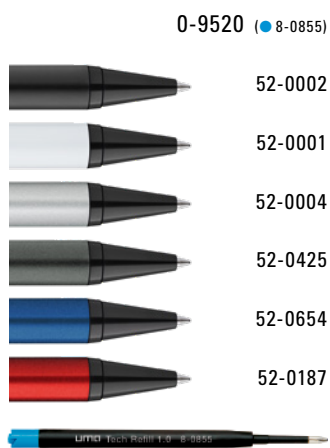

0-9520: Metall-Druckkugelschreiber mit matt lackiertem Gehäuse. Metalldrücker, Metallclip und Spitze schwarz matt.

0-8350: Metall-Druckkugelschreiber mit matt lackiertem Aluminiumschaft und integrierter Griffzone. Metallbügelclip und Beschläge glanzverchromt. Zierring schwarz.

0-9520: Metal retractable ballpoint pen with matt lacquered housing. Metal clip, push-button and tip matt black.

0-8350: Metal retractable ballpoint pen with matt lacquered aluminium barrel and integrated grip zone. Metal clip and fittings chrome plated. Ring black.

Preis/Stück 0-9520 1,51 €
300 Stück Mindestbestellmenge
Werbeschlüssel Schaft MS/L, Clip L
Preis/Stück 0-8350 1,28 €
300 Stück Mindestbestellmenge
Werbeschlüssel Schaft MS/L

Price/piece 0-9520 1.51 €
Minimum quantity 300 pieces
Advertising code barrel MS/L, clip L
Price/piece 0-8350 1.28 €
Minimum quantity 300 pieces
Advertising code barrel MS/L