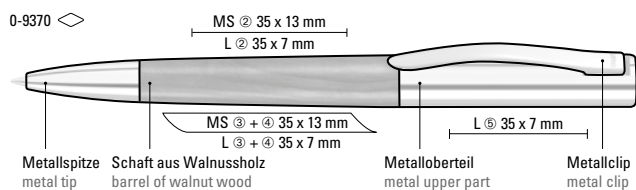

0-9370: Metall-Drehkugelschreiber mit Schaft aus FSC®-zertifiziertem Walnussholz, Softdrehmechanik und gefedertem Clip. Oberteil, Clip und Spitze glanzverchromt.

0-9372 R: Metall-Rollerball mit Schaft aus FSC®-zertifiziertem Walnussholz und gefedertem Clip. Kappe und Clip glanzverchromt.

Preis/Stück 0-9370 9,66 €
Mindestbestellmenge 100 Stück
Werbeschlüssel Schaft MS/L, Oberteil L

Preis/Stück 0-9372 R 11,09 €
Mindestbestellmenge 100 Stück
Werbeschlüssel Schaft MT/L, Kappe L

0-9370: Metal twist ballpoint pen with barrel made from FSC® certified walnut wood, soft twist mechanism and spring-mounted clip. Upper part, clip and tip glossy chrome plated.

0-9372 R: Metal roller ball with barrel made from FSC® certified walnut wood, spring-mounted clip. Cap and clip glossy chrome plated.

Price/piece 0-9370 9.66 €
Minimum quantity 100 pieces
Advertising code barrel MS/L, upper part L

Price/piece 0-9372 R 11.09 €
Minimum quantity 100 pieces
Advertising code barrel MT/L, cap L