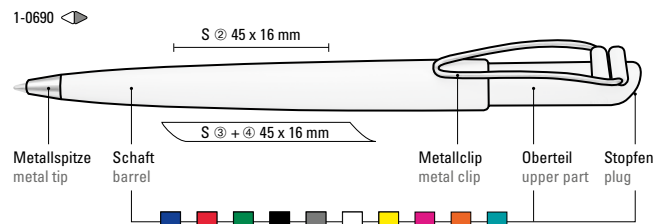

Price/piece 1-0690 1.15 €

Minimum quantity 1,000 pieces

Advertising code barrel S ○

Recyclete  
Variante  
VITAN RECY  
Seite/page 55

**Mix n' Match:** Alle Teile können farblich frei kombiniert werden.

1-0695: Druckkugelschreiber mit gedeckt glänzendem Gehäuse und vernickeltem Metallbiegeclip.