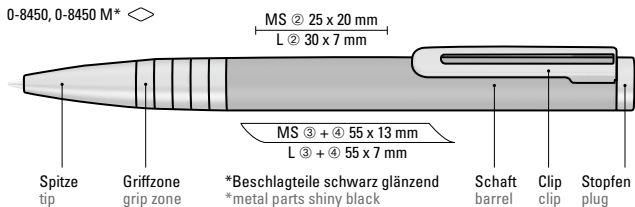

0-8450: Metall-Drehkugelschreiber
mit mattem Gehäuse. Clip, Spitze mit
eingelassener Griffzone und Stopfen
in silber matt.

0-8450 M: Metall-Drehkugelschreiber
mit mattem Gehäuse. Clip, Spitze mit
eingelassener Griffzone und Stopfen in
schwarz glänzend.

Preis/Stück 0-8450
Preis/Stück 0-8450 M
Mindestbestellmenge
Werbeschlüssel

1,99 €
1,99 €
300 Stück
Schaft MS/L

0-8450: Metal twist ballpoint pen with
matt housing. Clip, tip with recessed grip
zone and plug in matt silver.

0-8450 M: Metal twist ballpoint pen with
matt housing. Clip, tip with recessed grip
zone and plug in glossy black.

Price/piece 0-8450
Price/piece 0-8450 M
Minimum quantity
Advertising code

1.99 €
1.99 €
300 pieces
barrel MS/L