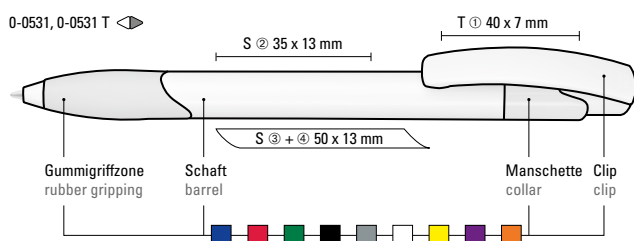

0-0531 (● 8-0866)

0-0531 T (● 8-0866)

**Mix n' Match:** Ab 2.000 Stück kann das Modell farblich kombiniert werden.

0-0531: Druckkugelschreiber mit gedeckt glänzendem Schaft und Clipdrücker in weiß. Gummigriffzone und Manschette farblich.