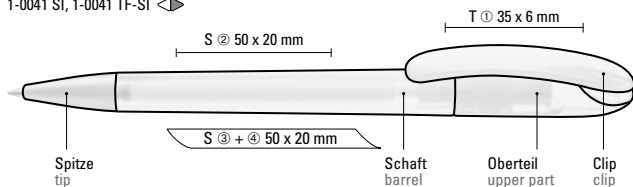

Mit softem Drehmechanismus  
With soft twist mechanism

umaBlackForest  
*Pens*

POST-CONSUMER  
RECYCLED PLASTIC

Recycelte Variante  
CETA RECY  
Seite/page 66

1-0041 SI, 1-0041 TF-SI ◀

1-0041 SI: Drehkugelschreiber mit gedeckt mattem Gehäuse. Schwere matt verchromte Metallspitze.