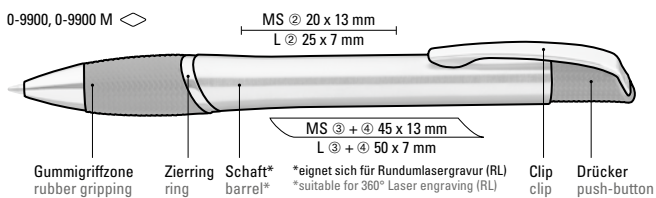

0-9900 (● 8-0888)

0-9900 M (● 8-0888)

● 8-0888

0-9900: Metall-Druckkugelschreiber mit glänzendem Gehäuse, schwarzer Gummigriffzone und glanzverchromten Beschlagteilen.

0-9900 M: Metall-Druckkugelschreiber mit schwarz matt lackiertem Gehäuse, farbige Gummigriffzone und matt schwarzen Beschlagteilen.

Preis/Stück 0-9900 2,79 €
Preis/Stück 0-9900 M 3,01 €
Mindestbestellmenge 300 Stück
Werbeschlüssel Schaft MS/L/RL

0-9900: Metal retractable ballpoint pen with glossy housing, black rubber grip zone and fittings chrome plated.

0-9900 M: Metal retractable ballpoint pen with matt black lacquered housing, coloured rubber grip zone and fittings matt black.

Price/piece 0-9900 2.79 €
Price/piece 0-9900 M 3.01 €
Minimum quantity 300 pieces
Advertising code barrel MS/L/RL