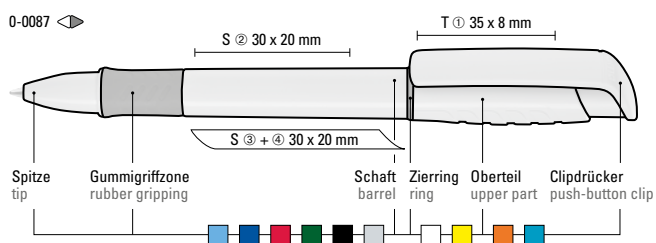

Mix n' Match: Ab 2.000 Stück kann das Modell farblich kombiniert werden.

0-0087: Druckkugelschreiber mit gedeckt glänzendem Gehäuse in weiß, Griffzone und Zierring farbig oder unifarben gedeckt glänzend schwarz.

Preis/Stück 0-0087 0,49 €
Mindestbestellmenge 1.000 Stück
Werbeschlüssel Schaft S, Clip T

Mix n' Match: From 2,000 pieces, you can choose any colour combination.

0-0087: Retractable ballpoint pen with opaque glossy housing in white, grip zone and decorative ring coloured or opaque glossy black.

Price/piece 0-0087 0.49 €
Minimum quantity 1,000 pieces
Advertising code barrel S, clip T