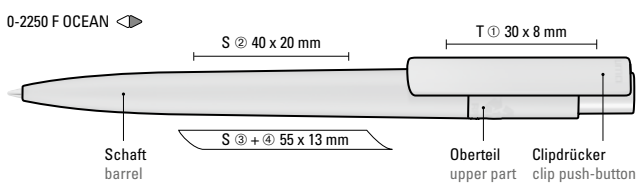

made from ocean-bound plastic

Das durch Plastic Bank gesammelte Ocean Bound Plastic, auch bekannt als Social Plastic®, wird in Europa zu einem recycelten PET Schreibgerät für einen langlebigen und nachhaltigen Werbeeinsatz upgecycelt. Dank der europäischen und klimaneutralen Produktion leistet der uma RECYCLED PET PEN PRO ocean einen zusätzlichen nachhaltigen Beitrag zur Schonung der Umwelt.

Ocean-bound plastic, also known as Social Plastic®, collected through Plastic Bank is upcycled in Europe into a recycled PET writing instrument for long-lasting and sustainable advertisement. Thanks to the European and climate-neutral production, the uma RECYCLED PET PEN PRO ocean makes an additional sustainable contribution to the protection of the environment.

Mix n' Match: Ab 2.000 Stück kann das Modell farblich kombiniert werden.

Mix n' Match: From 2,000 pieces, you can choose any colour combination.

0-2250 F OCEAN: Druckkugelschreiber aus recyceltem PET-Material aus Ocean Bound Plastic mit matt gedecktem Gehäuse und Clip.

0-2250 F OCEAN: Retractable ballpoint pen made of ocean-bound PET material with opaque matt housing and clip.

Preis/Stück 0-2250 F OCEAN 0,69 €
Mindestbestellmenge 1.000 Stück
Werbeschlüssel Schaft S, Clip T

Price/piece 0-2250 F OCEAN 0.69 €
Minimum quantity 1,000 pieces
Advertising code barrel S, clip T