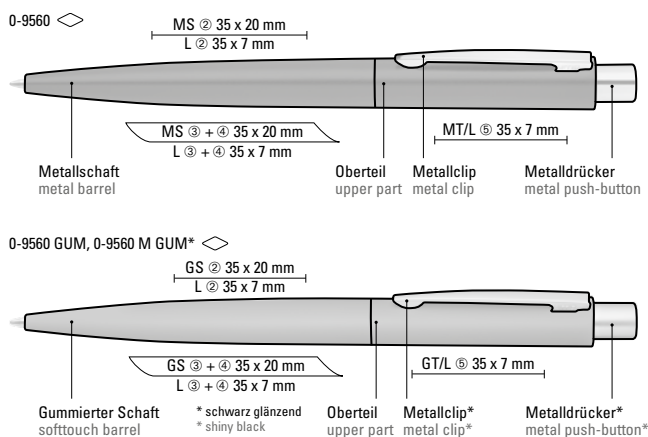

UMA  
PRIME

0-9560: Metall-Druckkugelschreiber mit matt lackiertem Gehäuse. Metallclip und Drücker glanzverchromt.

0-9560 GUM: Metall-Druckkugelschreiber mit Softtouch-Gehäuse. Metallclip und Drücker matt verchromt.