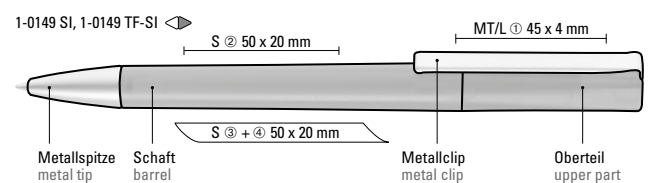

1-0149 SI (●● 8-0855)

01-0002

01-0001

●● 8-0855

1-0149 TF-SI (●● 8-0856)

01-2747

01-0199

01-0336

01-0425

01-WG01

01-0116

01-0268

01-0227

01-0151

●● 8-0856

●● 8-0856

1-0149 SI: Drehkugelschreiber mit gedecktem mattem Gehäuse, schwere Metallspitze und Metallclip matt verchromt.

1-0149 TF-SI: Drehkugelschreiber mit transparent gefrostetem Gehäuse, schwere Metallspitze und Metallclip matt verchromt.

Preis/Stück 1-0149 SI 1,01 €
Preis/Stück 1-0149 TF-SI 1,01 €
Mindestbestellmenge 1.000 Stück
Werbeschlüssel Schaft S ○, Clip MT/L

1-0149 SI: Twist ballpoint pen with opaque matt housing, heavy metal tip and metal clip matt chrome plated.

1-0149 TF-SI: Twist ballpoint pen with transparent frosted housing, heavy metal tip and metal clip matt chrome plated.

Price/piece 1-0149 SI 1.01 €
Price/piece 1-0149 TF-SI 1.01 €
Minimum quantity 1,000 pieces
Advertising code barrel S ○, clip MT/L