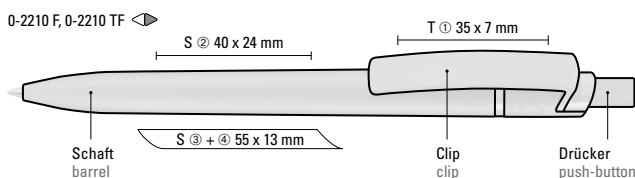

0-2210 TF (● 8-0854)

Aufgrund der Besonderheiten des Materials (recyceltes PET-Material) sind produktionstechnische Farbschwankungen gegeben.
Due to the special nature of the material (recycled PET material) production-related variations are possible.

Das aus recycelten PET-Flaschen in Europa hergestellte rPET-Material eignet sich für einen langlebigen und nachhaltigen Werbeeinsatz. Dank der europäischen und klimaneutralen Produktion leistet der uma RECYCLED PET PEN STEP einen zusätzlichen nachhaltigen Beitrag zur Schonung der Umwelt.

The rPET material, which is produced in Europe from recycled PET bottles, is suitable for a durable and sustainable advertisement. Thanks to the European and climate-neutral production, the uma RECYCLED PET PEN STEP makes an additional sustainable contribution to the protection of the environment.

Mix n' Match: Ab 2.000 Stück kann das Modell farblich kombiniert werden.

Mix n' Match: From 2,000 pieces, you can choose any colour combination.

0-2210 F: Druckkugelschreiber aus recyceltem PET-Material mit matt gedecktem Gehäuse, Clip und Drücker.

0-2210 F: Retractable ballpoint pen made from recycled PET material with opaque matt housing, clip and push-button.

0-2210 TF: Druckkugelschreiber aus recyceltem PET-Material mit transparent gefrostetem Gehäuse, Clip und Drücker.

0-2210 TF: Retractable ballpoint pen made from recycled PET material with transparent frosted housing, clip and push-button.

Preis/Stück 0-2210 0,45 €
Preis/Stück 0-2210 TF 0,45 €
Mindestbestellmenge 1.000 Stück
Werbeschlüssel Schaft S, Clip T

Price/piece 0-2210 0.45 €
Price/piece 0-2210 TF 0.45 €
Minimum quantity 1,000 pieces
Advertising code barrel S, clip T