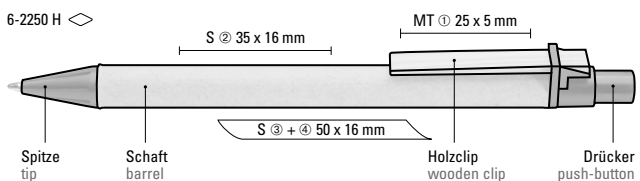

6-3550: Druckkugelschreiber mit Gehäuse und Clip aus 100% nachwachsendem und kompostierbarem Material. Oberteil aus gefrostetem ABS Kunststoff.

6-2250 H: Druckkugelschreiber aus recycelter, naturfarbener Pappe. Spitze und Drücker unifarben aus recyceltem oder biologisch abbaubarem Kunststoff (*06-7527 Bio-Mix) sowie Holzclip.

6-3550: Retractable ballpoint pen with barrel and clip made from 100% renewable biodegradable material. Upper part made from transparent frosted ABS plastic.

6-2250 H: Retractable ballpoint pen made from recycled, natural-coloured cardboard. Tip and push-button uni-coloured made from recycled or biodegradable plastic (*06-7527 Bio-Mix) as well as wooden clip.

Preis/Stück 6-3550	0,78 €
Mindestbestellmenge	1.000 Stück
Werbeschlüssel	Schaft S ○, Clip T
Preis/Stück 6-2250 H	0,63 €
Mindestbestellmenge	1.000 Stück
Werbeschlüssel	Schaft S, Clip MT

Price/piece 6-3550	0.78 €
Minimum quantity	1,000 pieces
Advertising code	barrel S ○, clip T
Price/piece 6-2250 H	0.63 €
Minimum quantity	1,000 pieces
Advertising code	barrel S, clip MT