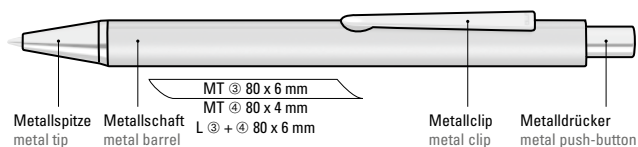

0-9733 GUM, 0-9733 M GUM ◊

0-9733: Metall-Druckkugelschreiber mit matted Dreikantgehäuse, Metallclip, Metallspitze und Drücker in silber glänzend.

0-9733 GUM: Metall-Druckkugelschreiber mit Softtouch-Dreikantgehäuse, Metallclip, Metallspitze und Drücker in silber glänzend.