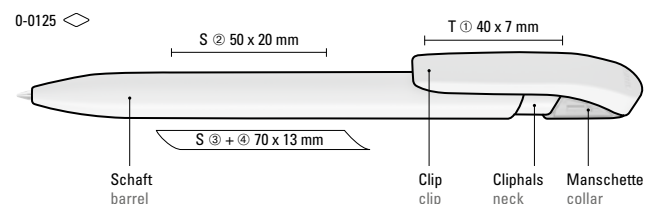

50-0356

50-0405

50-0396

50-2077

50-0130

50-0214

50-1585

0-0125 M-SI (● 8-0855)

50-0002

50-0001

● 8-0855

0-0125: Druckkugelschreiber mit gedeckt glänzendem Gehäuse in uni weiß oder schwarz und farbig transparent glänzende Manschette.

0-0125 M: Druckkugelschreiber mit gedeckt glänzendem Gehäuse in uni weiß oder schwarz und farbig transparent glänzendem Cliphals, flexiblem Metallclip glanzverchromt.

0-0125 M-SI: Druckkugelschreiber mit gedeckt glänzendem Gehäuse in uni weiß oder schwarz, flexiblem Metallclip und schwerer Metallspitze glanzverchromt.

Preis/Stück 0-0125	0,45 €
Mindestbestellmenge	1.000 Stück
Werbeschlüssel	Schaft S, Clip T
Preis/Stück 0-0125 M	0,63 €
Preis/Stück 0-0125 M-SI	0,78 €
Mindestbestellmenge	1.000 Stück
Werbeschlüssel	Schaft S, Clip MT/L

0-0125: Retractable ballpoint pen with opaque glossy housing in white or black and transparent coloured collar.

0-0125 M: Retractable ballpoint pen with opaque glossy housing in white or black, flexible metal clip and heavy metal tip chrome plated.

0-0125 M-SI: Retractable ballpoint pen with opaque glossy housing in white or black, flexible metal clip and heavy metal tip chrome plated.

Price/piece 0-0125 M-SI GUM	0.45 €
Minimum quantity	1,000 pieces
Advertising code	barrel S, clip T
Price/piece 0-0125 M-SI GUM	0.63 €
Price/piece 0-0125 M-SI GUM	0.78 €
Minimum quantity	1,000 pieces
Advertising code	barrel S, clip MT/L