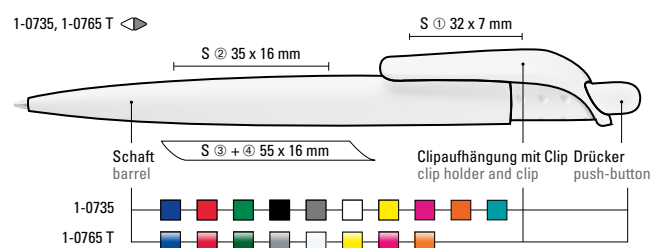

Price/piece 1-0690 1.15 €

Minimum quantity 1,000 pieces

Advertising code barrel S ○

Recyclete  
Variante  
VITAN RECY  
Seite/page 55

**Mix n' Match:** Alle Teile können farblich frei kombiniert werden.

1-0695: Druckkugelschreiber mit gedeckt glänzendem Gehäuse und vernickeltem Metallbiegeclip.