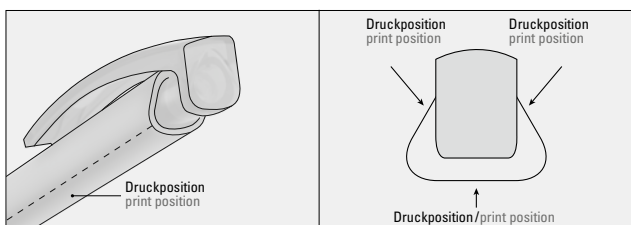

0-0133 (● 8-0855)	
0-0133 SI (● 8-0855)	
	50-0002
	50-0001
	8-0855
0-0133 T-SI (● 8-0856)	
	50-2925
	50-0072
	50-1795
	50-2271
	50-0356
	50-0405
	50-0003
	50-0396
	50-2077
	50-0214
	50-0130
	50-1585
	50-0326
	8-0856