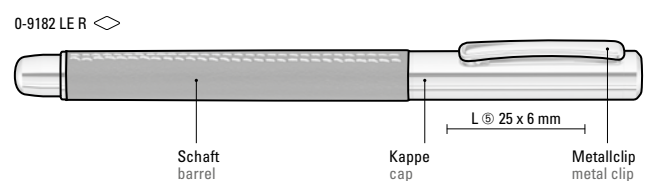

CLASSICO M
0-8800 M

SILENCE LE
0-9180 LE

SILENCE LE R
0-9182 LE R

Farb-Code/Minen
Colour code/Refills

0-8800 M (● 8-0883)

53-0002

● 8-0883

0-9180 LE (● 8-0888)

55-0002

● 8-0888

0-9182 LE R (● 8-0806)

55-0002

● 8-0806

0-8800 M: Metall-Drehkugelschreiber mit glänzend lackiertem Gehäuse in schwarz. Clip, Zierringe und Spitze aus vergoldetem Metall.

0-9180 LE: Metall-Drehkugelschreiber mit Lederschaft und weißen Ziernähten. Oberteil und Beschläge glanzverchromt.

0-9182 LE R: Metall-Rollerball mit Lederschaft und weißen Ziernähten. Kappe und Beschläge glanzverchromt.

Preis/Stück 0-8800 M 3,58 €
Mindestbestellmenge 300 Stück
Werbeschlüssel Schaft MS/L, Clip L, Oberteil MT/L

Preis/Stück 0-9180 LE 5,58 €
Mindestbestellmenge 100 Stück
Werbeschlüssel Oberteil L

Preis/Stück 0-9182 LE R 7,01 €
Mindestbestellmenge 100 Stück
Werbeschlüssel Kappe L

0-8800 M: Metal twist ballpoint pen with glossy lacquered body in black. Metal clip, metal rings and metal tip gold-plated.

0-9180 LE: Metal twist ballpoint pen with leather barrel and white decorative stitchings. Upper part and fittings chrome plated.

0-9182 LE R: Metal rollerball with leather barrel and white decorative stitchings. Upper part and fittings chrome plated.

Price/piece 0-8800 M 3.58 €
Minimum quantity 300 pieces
Advertising code barrel MS/L, clip L, upper part MT/L

Price/piece 0-9180 LE 5.58 €
Minimum quantity 100 pieces
Advertising code upper part L

Price/piece 0-9182 LE R 7.01 €
Minimum quantity 100 pieces
Advertising code cap L