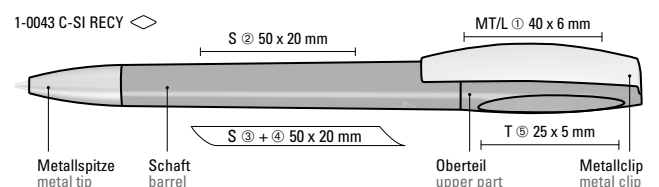

The models are labelled with the recycling mark. Due to the special nature of the material (post-consumer recycled plastic) colour variations may occur during the production process.

1-0041 RECY: Drehkugelschreiber mit gedeckt mattem Gehäuse aus 100% recyceltem Post-Consumer-Kunststoff.

1-0043 C-SI RECY: Drehkugelschreiber mit gedeckt glänzendem Gehäuse aus 100% recyceltem Post-Consumer-Kunststoff. Metallclip und schwere Metallspitze matt verchromt.

Preis/Stück 1-0041 RECY	0,85 €
Mindestbestellmenge	1.000 Stück
Werbeschlüssel	Schaft S ○, Clip T
Preis/Stück 1-0043 RECY	1,05 €
Mindestbestellmenge	1.000 Stück
Werbeschlüssel	Schaft S ○, Clip MT/L, Oberteil T

1-0041 RECY: Twist ballpoint pen with opaque matt housing made from 100% recycled post-consumer plastic.

1-0043 C-SI RECY: Twist ballpoint pen with opaque glossy housing made from 100% recycled post-consumer plastic. Metal clip and heavy metal tip matt chromed.

Price/piece 1-0041 RECY	0.85 €
Minimum quantity	1,000 pieces
Advertising code	barrel S ○, clip T
Price/piece 1-0043 RECY	1.05 €
Minimum quantity	1,000 pieces
Advertising code	barrel S ○, clip MT/L, upper part T

umaBlackForest
Pens

Klimaneutral
Schreibgerät
ClimatePartner.com/13223-2104-1001