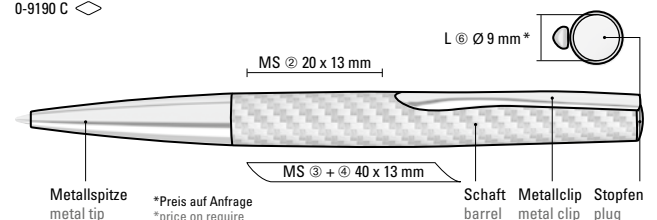

ELEGANCE LUX
0-9190 LUX

ELEGANCE C
0-9190 C

Farb-Code/Minen
Colour code/Refills

0-9190 LUX (● 8-0888)

53-00G0

0-9190 C (● 8-0888)

53-CAR2

53-CAR4

53-CAR3

● 8-0888

FSC®-zertifizierte Variante
ELEGANCE WOOD

Seite/page 75

0-9190 LUX: Metall-Drehkugelschreiber mit 18 ct vergoldetem Gehäuse, gefederter Metallclip, schwere Metallspitze und Softdrehmechanik.

0-9190 C: Metall-Drehkugelschreiber mit Schaft aus Carbonfaser in schwarz oder silber, gefederter Metallclip und schwere Metallspitze glanzverchromt bzw. Schaft aus Carbonfaser in schwarz, Metallclip und schwere Metallspitze schwarz matt lackiert und Softdrehmechanik.

Preis/Stück 0-9190 LUX	30,03 €
Mindestbestellmenge	100 Stück
Werbeschlüssel	Schaft L, Stopfen L
Preis/Stück 0-9190 C	12,30 €
Mindestbestellmenge	100 Stück
Werbeschlüssel	Schaft MS, Stopfen L

0-9190 LUX: Metal twist ballpoint pen with 18 ct gold plated housing, spring-mounted metal clip, heavy metal tip and soft twist mechanism.

0-9190 C: Metal twist ballpoint pen with carbon fibre barrel in black or silver, spring-mounted metal clip and glossy chrome plated tip or black carbon fibre barrel, spring-mounted metal clip and metal tip in black matt and soft twist mechanism.

Price/piece 0-9190 LUX	30.03 €
Minimum quantity	100 pieces
Advertising code	barrel L, plug L
Price/piece 0-9190 C	12.30 €
Minimum quantity	100 pieces
Advertising code	barrel MS, plug L

0-9190 LUX ◊

0-9190 C ◊