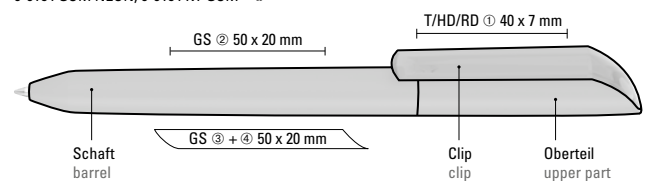

● 8-0866

POST-CONSUMER
RECYCLED PLASTIC

Recycle Variante
VANE RECY
Seite/page 62

Mix n' Match: Ab 2.000 Stück kann das Modell farblich kombiniert werden.

0-0184 GUM NEON: Drehkugelschreiber mit Softtouch-Gehäuse und gedeckt glänzendem Clip in Neonfarben.

0-0184 KT GUM: Drehkugelschreiber mit Softtouch-Gehäuse und transparent glänzendem Clip.

Preis/Stück 0-0184 GUM NEON	1,06 €
Preis/Stück 0-0184 KT GUM	1,05 €
Mindestbestellmenge	1.000 Stück
Werbeschlüssel	Schaft GS, Clip T/HD/RD

Mix n' Match: From 2,000 pieces, you can choose any colour combination.

0-0184 GUM NEON: Twist ballpoint pen with softtouch housing and opaque glossy clip in neon-colours.

0-0184 KT GUM: Twist ballpoint pen with softtouch housing and transparent clip.

Price/piece 0-0184 GUM NEON	1.06 €
Price/piece 0-0184 KT GUM	1.05 €
Minimum quantity	1,000 pieces
Advertising code	barrel GS, clip T/HD/RD

0-0184 GUM NEON, 0-0184 KT GUM ◀