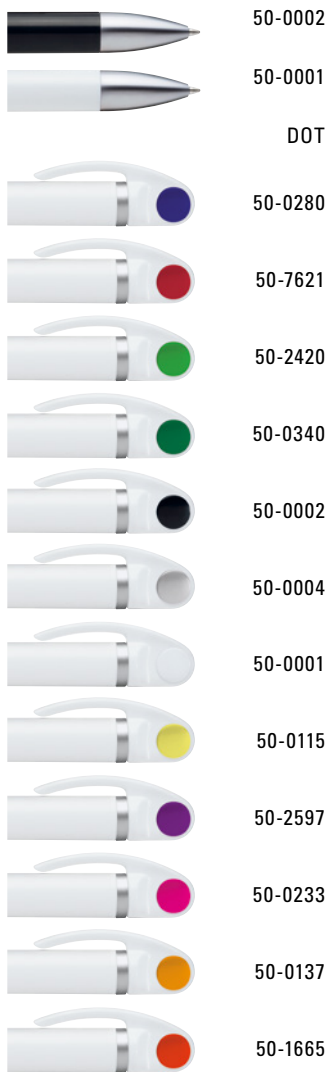

0-0015 (● 8-0855)
0-0015 D (● 8-0855)