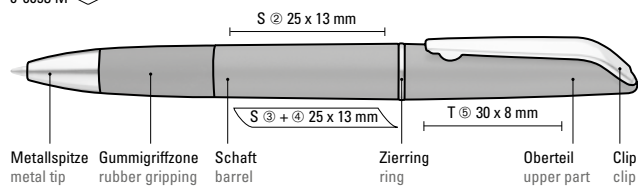

0-0053 M (● 8-0855)
0-0053 MR (● 8-0806)
0-0053 M PR (● 8-0891)

0-0053 M ◊

0-0053 M: Drehkugelschreiber mit Gehäuse im Metallicfarben, Gummigriffzone in schwarz. Metallclip, Zierring und Metallspitze glanzverchromt.

0-0053 MR: Rollerball mit Gehäuse in Metallicfarben. Metallclip und Zierring glanzverchromt.

0-0053 M PR: Patronenroller mit Gehäuse in Metallicfarben. Metallclip und Zierring glanzverchromt. Das Patronen-Roller-System, ähnlich dem Prinzip des Füllhalters, ist mit Standard-Tintenpatronen wieder auffüllbar.

Preis/Stück 0-0053 M	1,42 €
Mindestbestellmenge	1.000 Stück
Werbeschlüssel	Schaft S, Oberteil T
Preis/Stück 0-0053 MR	1,85 €
Preis/Stück 0-0053 M PR	2,56 €
Mindestbestellmenge	1.000 Stück
Werbeschlüssel	Schaft T, Kappe T

0-0053 M: Twist ballpoint pen with housing in metallic colours and rubber grip zone in black. Metal clip, decorative ring and tip chrome plated.

0-0053 MR: Rollerball with housing in metallic colours. Metal clip and decorative ring chrome plated.

0-0053 M PR: Cartridge roller system with housing in metallic colours. Metal clip and decorative ring chrome plated. The cartridge roller system operates on the same principle as the fountain pen and can be refilled with standard ink cartridges.

Price/piece 0-0053 M	1.42 €
Minimum quantity	1,000 pieces
Advertising code	barrel S, upper part T
Price/piece 0-0053 MR	1.85 €
Price/piece 0-0053 M PR	2.56 €
Minimum quantity	1,000 pieces
Advertising code	barrel T, cap T