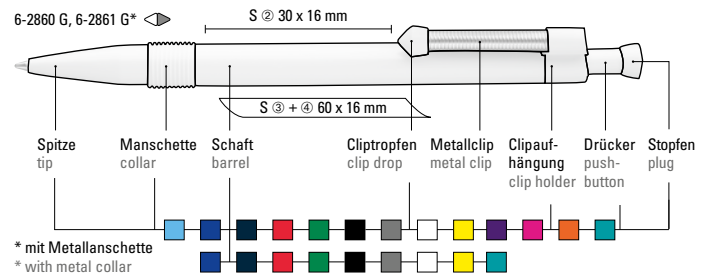

Mix n' Match: Alle Teile können farblich frei kombiniert werden.

6-2860 G: Druckkugelschreiber mit gedecktem Gehäuse und flexiblem und vernickeltem Metallfederclip.

6-2861 G: Druckkugelschreiber wie 6-2860 G, jedoch mit Metallmanschette als Griffzone.

6-3000: Druckkugelschreiber mit beweglichem Drückerkopf und vernickelter Metallfeder. Vernickelter Metallnadelclip und Zierring.

6-3100: Druckkugelschreiber mit beweglichem Drückerkopf auf vernickelter Metallfeder. Vernickelter Metallnadelclip und schwere Metallspitze.

Preis/Stück 6-2860 G	0,75 €
Preis/Stück 6-2861 G	0,75 €
Preis/Stück 6-3000	1,22 €
Preis/Stück 6-3100	1,51 €
Mindestbestellmenge	1.000 Stück
Werbeschlüssel	Schaft S ○

Mix n' Match: All parts can be colour-combined freely.

6-2860 G: Retractable ballpoint pen with flexible, nickel-plated springy metal clip.

6-2861 G: Retractable ballpoint pen like 6-2860 G, but with metal-collar grip zone.

6-3000: Retractable ballpoint pen with mobile push-button and nickel-plated metal spring. Metal clip and decorative ring nickel-plated.

6-3100: Retractable ballpoint pen with mobile push-button on nickel-plated metal spring. Nickel-plated metal clip and heavy metal tip.

Price/piece 6-2860 G	0.75 €
Price/piece 6-2861 G	0.75 €
Price/piece 6-3000	1.22 €
Price/piece 6-3100	1.51 €
Minimum quantity	1,000 pieces
Advertising code	barrel S ○