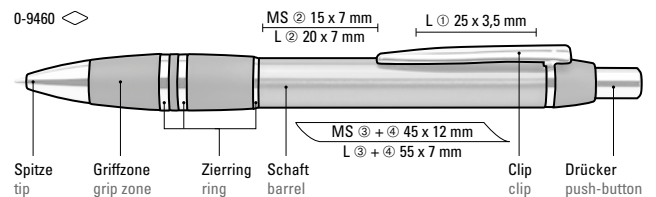

0-9460 (● 8-0883)

53-0002

53-2756

53-0179

53-3425

53-0004

● 8-0883

0-9470 (● 8-0883)

53-0002

53-0001

53-2756

53-0179

53-3425

53-0004

● 8-0883

0-9460: Metall-Druckkugelschreiber mit glanzverchromten Beschlägen.

0-9470: Metall-Druckkugelschreiber mit silbernen Zierringen im Gehäuse und elastischem Metallclip. Spitze und Drücker silber glänzend.

Preis/Stück 0-9460	1,51 €
Preis/Stück 0-9470	1,42 €
Mindestbestellmenge	300 Stück
Werbeschlüssel	Schaft MS/L, Clip L

0-9460: Metal retractable ballpoint pen with glossy chrome fittings.

0-9470: Metal retractable ballpoint pen with silver rings on the barrel, elastic metal clip. Tip and push-button silver glossy.

Price/piece 0-9460	1.51 €
Price/piece 0-9470	1.42 €
Minimum quantity	300 pieces
Advertising code	barrel MS/L, clip L