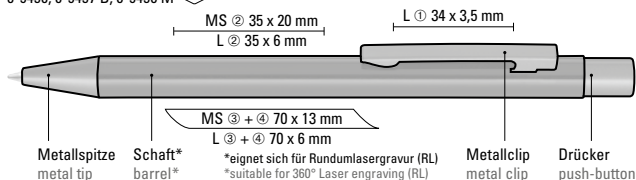

0-9450: Metall-Druckkugelschreiber mit glänzendem Gehäuse. Metallclip, Metallspitze und Drücker GUN metallic.

0-9457 B: Metall-Druckbleistift (0,7mm) mit glänzendem Gehäuse. Metallclip, Metallspitze und Drücker GUN metallic. Radiergummi im Drücker.

0-9450 M: Metall-Druckkugelschreiber mit mattem Gehäuse. Metallclip, Metallspitze und Drücker GUN metallic.

Preis/Stück 0-9450	1,69 €
Preis/Stück 0-9457 B	2,41 €
Preis/Stück 0-9450 M	1,69 €
Mindestbestellmenge	300 Stück
Werbeschlüssel	Schaft MS/L/RL, Clip L

0-9450: Metal retractable ballpoint pen with glossy housing. Metal clip, metal tip and push-button GUN metallic.

0-9457 B: Metal retractable pencil (0.7mm) with matt housing. Metal clip, metal tip and push-button GUN metallic. Rubber inside the push-button.

0-9450 M: Metal retractable ballpoint pen with matt housing. Metal clip, metal tip and push-button GUN metallic.

Price/piece 0-9450	1.69 €
Price/piece 0-9457 B	2.41 €
Price/piece 0-9450 M	1.69 €
Minimum quantity	300 pieces
Advertising code	barrel MS/L/RL, clip L

0-9450, 0-9457 B, 0-9450 M ◊