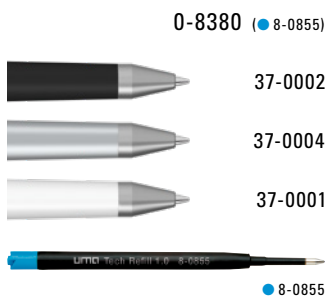

Das Modell 0-8380 eignet sich für Laserung in weiß. Siehe Seite 316.

The model 0-8380 is suitable for engraving in white. See page 316.