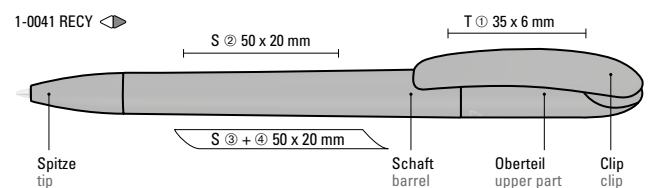

The models are labelled with the recycling mark. Due to the special nature of the material (post-consumer recycled plastic) colour variations may occur during the production process.

1-0041 RECY: Drehkugelschreiber mit gedeckt mattem Gehäuse aus 100% recyceltem Post-Consumer-Kunststoff.

1-0043 C-SI RECY: Drehkugelschreiber mit gedeckt glänzendem Gehäuse aus 100% recyceltem Post-Consumer-Kunststoff. Metallclip und schwere Metallspitze matt verchromt.

Preis/Stück 1-0041 RECY	0,85 €
Mindestbestellmenge	1.000 Stück
Werbeschlüssel	Schaft S ○, Clip T
Preis/Stück 1-0043 RECY	1,05 €
Mindestbestellmenge	1.000 Stück
Werbeschlüssel	Schaft S ○, Clip MT/L, Oberteil T

1-0041 RECY: Twist ballpoint pen with opaque matt housing made from 100% recycled post-consumer plastic.

1-0043 C-SI RECY: Twist ballpoint pen with opaque glossy housing made from 100% recycled post-consumer plastic. Metal clip and heavy metal tip matt chromed.

Price/piece 1-0041 RECY	0.85 €
Minimum quantity	1,000 pieces
Advertising code	barrel S ○, clip T
Price/piece 1-0043 RECY	1.05 €
Minimum quantity	1,000 pieces
Advertising code	barrel S ○, clip MT/L, upper part T

umaBlackForest
Pens

Klimaneutral
Schreibgerät
ClimatePartner.com/13223-2104-1001