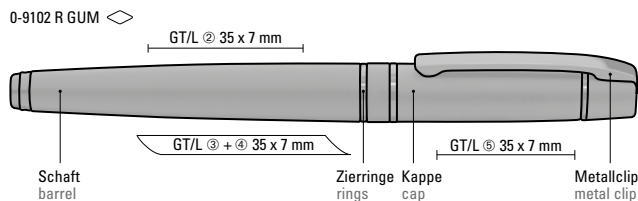

VIP GUM
0-9100 GUM

VIP R GUM
0-9102 R GUM

Farb-Code/Minen
Colour code/Refills

0-9100 GUM (● 8-0888)
0-9102 R GUM (●● 8-0806)

54-0002

● 8-0888

●● 8-0806

ETUI 0-0911 W
Beschreibung auf Seite 300.
ETUI 0-0911 W
See description on page 300.

Die Modelle eignen sich für Hochglanzlaserung. Siehe Seite 316.

The models are suitable for high gloss laser engraving. See page 316.

0-9100 GUM:
Metall-Drehkugelschreiber mit Softtouch-Gehäuse, Softdrehmechanik und gefedertem Clip. Beschlagteile schwarz glänzend lackiert.

0-9102 R GUM: Metall-Rollerball mit Softtouch-Gehäuse, gefedertem Clip und schwarzer Gummigriffzone. Beschlagteile schwarz glänzend lackiert.

0-9100 GUM:
Metal twist ballpoint pen with softtouch housing, soft twist mechanism and spring-mounted clip. Fittings glossy black.

0-9102 R GUM: Metal rollerball with softtouch housing, spring-mounted clip and black grip zone. Fittings glossy black.

Preis/Stück 0-9100 GUM 6,23 €
Mindestbestellmenge 100 Stück
Werbeschlüssel Schaft GT/L, Oberteil GT/L

Price/piece 0-9100 GUM 6.23 €
Minimum quantity 100 pieces
Advertising code barrel GT/L, upper part GT/L

Preis/Stück 0-9102 R GUM 7,66 €
Mindestbestellmenge 100 Stück
Werbeschlüssel Schaft GT/L, Kappe GT/L

Price/piece 0-9102 R GUM 7.66 €
Minimum quantity 100 pieces
Advertising code barrel GT/L, cap GT/L