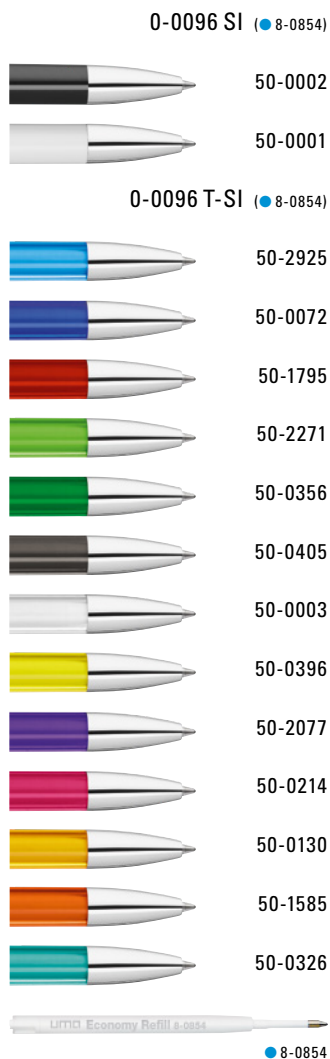

UMA®
PRIME

UMA®
PRIME

0-0096 SI: Drehkugelschreiber mit gedeckt glänzendem Gehäuse, matter Clipoberfläche und Spitze glanzverchromt.

0-0096 T-SI: Drehkugelschreiber mit transparent glänzendem Gehäuse, gefrosteter Clipoberfläche und Spitze glanzverchromt.

Preis/Stück 0-0096 SI 0,36 €
Preis/Stück 0-0096 T-SI 0,36 €
Mindestbestellmenge 1.000 Stück
Werbeschlüssel Schaft S, Clip S

0-0096 SI: Twist ballpoint pen with opaque glossy housing, matt clip surface and tip chrome plated.

0-0096 T-SI: Twist ballpoint pen with transparent housing, matt clip surface and tip chrome plated.

Price/piece 0-0096 SI 0.36 €
Price/piece 0-0096 T-SI 0.36 €
Minimum quantity 1,000 pieces
Advertising code barrel S, clip S