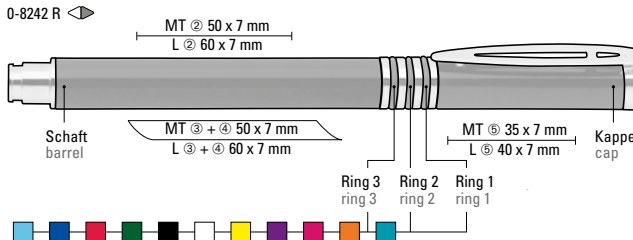

0-8240 (● 8-0855)

0-8242 R (● 8-0806)

Bereits ab 300 Stück können die Ringe farblich kombiniert werden.

You may choose any colour combination for the three rings for orders over 300 units.

0-8240 ◀

0-8242 R ◀