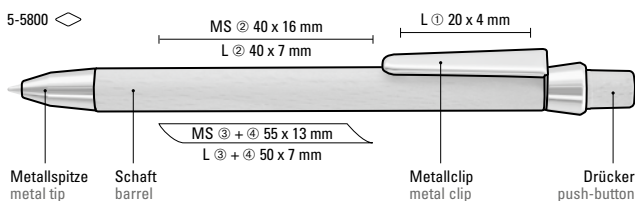

Farb-Code/Minen
Colour code/Refills

FOREST
5-5200

FOREST B
5-5207 B

BEECH
5-5800

5-5200 (● 8-0877)
5-5207 B (0,7mm)

05-W001

● 8-0877

5-5800 (● 8-0855)

08-W001

● 8-0855

PEFC
PEFC/04-31-3311

Only PEFC-certified german beechwood is used for these writing utensils made of wood. Through special processing of the sustainable raw material, the natural product transports its advertising message in a refined and beautiful design to the customer.

Wood is a natural material with a great variety of colours and textures (grain effect).

5-5200: Holz-Druckkugelschreiber mit Holzdrücker, Metallclip und Metallspitze silber glänzend. Schaft und Drücker aus schutzlackiertem PEFC-zertifiziertem Buchenholz.

5-5207 B: Holz-Druckbleistift (0,7mm) mit Holzdrücker, Metallclip und Metallspitze silber glänzend. Schaft und Drücker aus schutzlackiertem PEFC-zertifiziertem Buchenholz.

5-5800: Holz-Druckkugelschreiber mit Holzdrücker, Metallclip und Metallspitze glanzverchromt. Schaft und Drücker aus schutzlackiertem PEFC-zertifiziertem Buchenholz.

5-5200: Wooden retractable ballpoint pen with wooden push-button, metal clip and metal tip silver glossy. Barrel and push-button made from PEFC certified beechwood with protective varnish coating.

5-5207 B: Wooden mechanical pencil (0.7mm) with wooden push-button, metal clip and metal tip silver glossy. Barrel and push-button made from PEFC certified beechwood with protective varnish coating.

5-5800: Wooden retractable ballpoint pen with wooden push-button, metal clip and metal tip chrome plated. Barrel and push-button made from PEFC certified beechwood with protective varnish coating.

Preis/Stück 5-5200 1,71 €
Preis/Stück 5-5207 B 2,14 €
Mindestbestellmenge 300 Stück
Werbeschlüssel Schaft MS/L
Preis/Stück 5-5800 1,94 €
Mindestbestellmenge 300 Stück
Werbeschlüssel Schaft MS/L, Clip L

Price/piece 5-5200 1.71 €
Price/piece 5-5207 B 2.14 €
Minimum quantity 300 pieces
Advertising code barrel MS/L
Price/piece 5-5600 1.94 €
Minimum quantity 300 pieces
Advertising code barrel MS/L, clip L