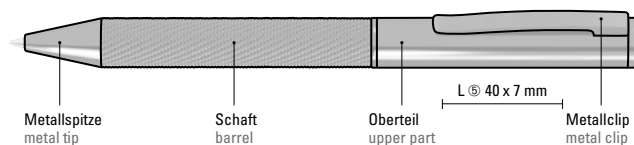

0-9350 ◊

0-9350: Metall-Drehkugelschreiber glänzend lackiert mit Softdrehmechanik und gefedertem Metallclip. Schaft mit integriertem Meshband.

0-9350: Metal twist ballpoint pen in glossy lacquered finish with a soft twist mechanism and a spring-mounted metal clip. Barrel with integrated mesh band.

0-9352 R ◊