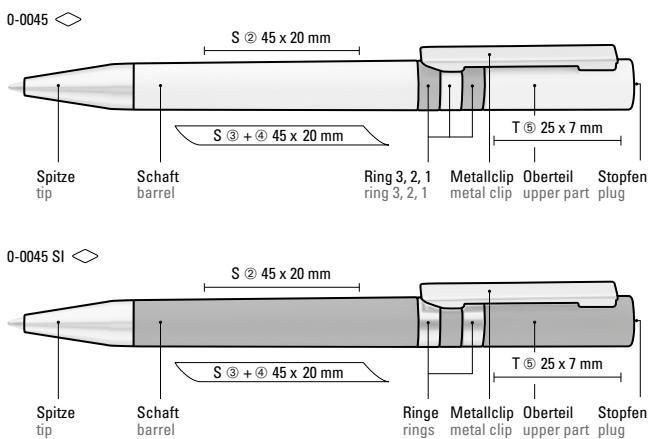

Kombinationsbeispiele  
Examples of combinations

**Mix n' Match:** Ab 2.000 Stück kann das Modell farblich kombiniert werden.

0-0045: Drehkugelschreiber mit gedeckt glänzendem Gehäuse in weiß, farbig eingelassene Ringe und Stopfen im Oberteil. Metallclip und Spitze in silber glänzend.